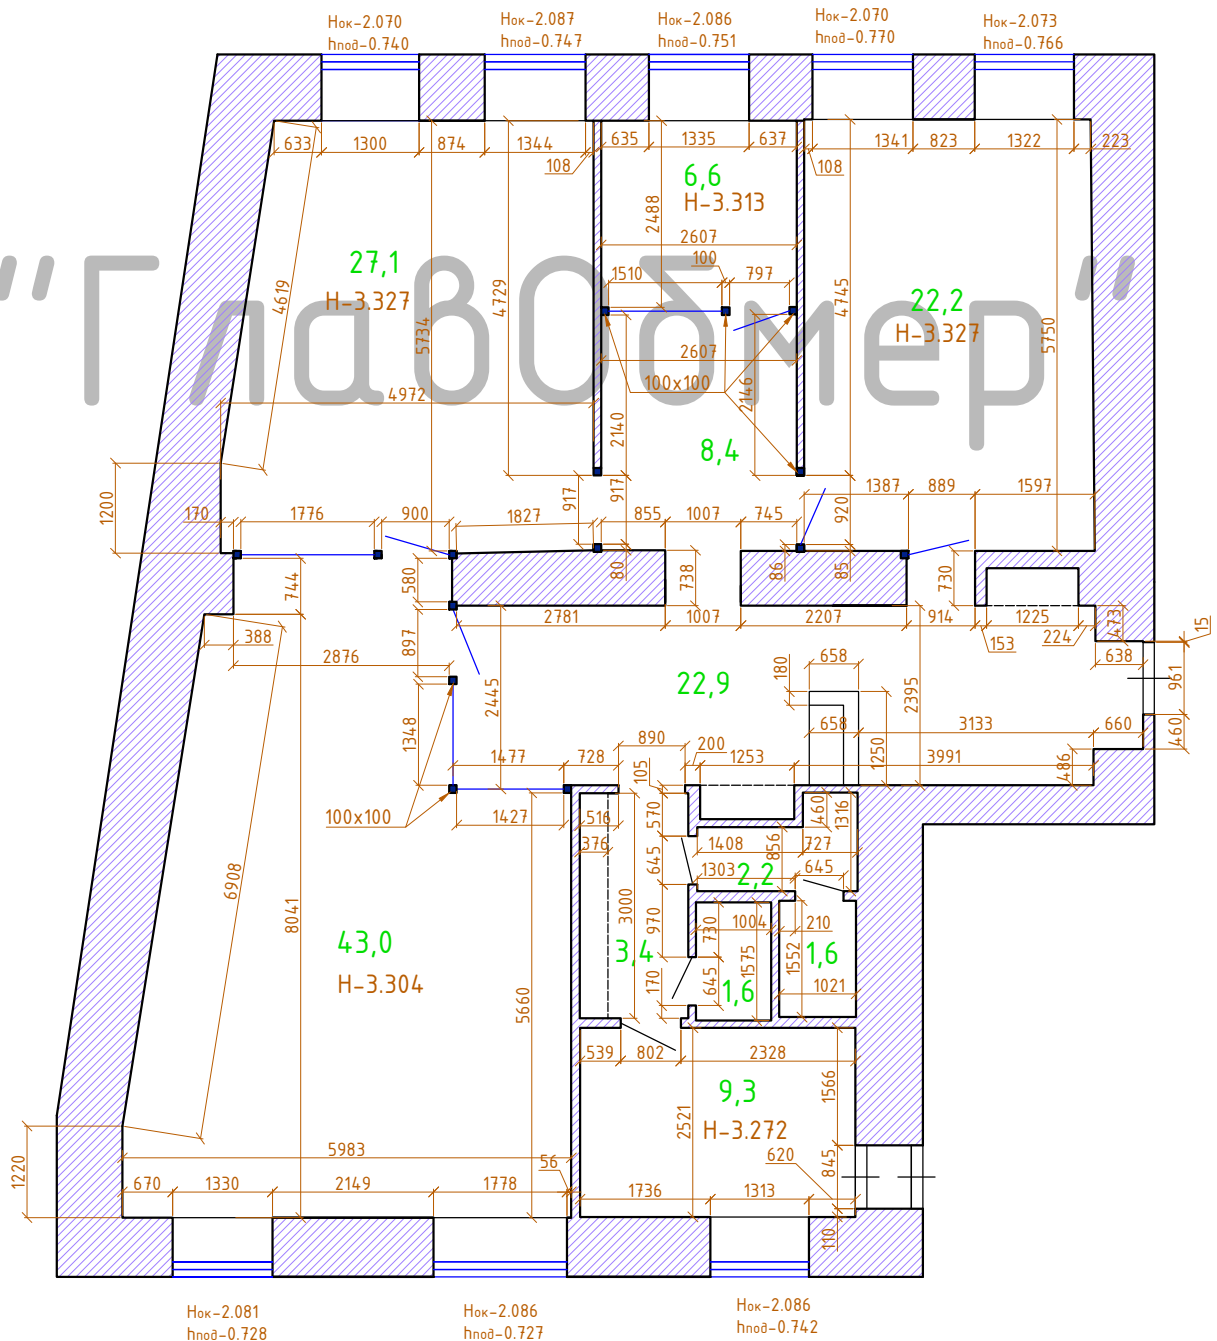

Общая площадь помещения - 148,3м<sup>2</sup>

"ГлавОбмер"

Телефон: +7 (925) 323-44-31

Почта: G-Obmer@ya.ru

Сайт: www.obmeru-zamery.ru

				Москва, Большая Садовая ул.	
				Обмерный план	Масштаб
					M1:100
Изм.	Лист	№ документа	Подпись	Дата	Лист
Разраб.					Листов
Пров.					
Т. контр.					
				План помещения №23	
Н. контр.					
Утв.					

Копировал

Формат А4