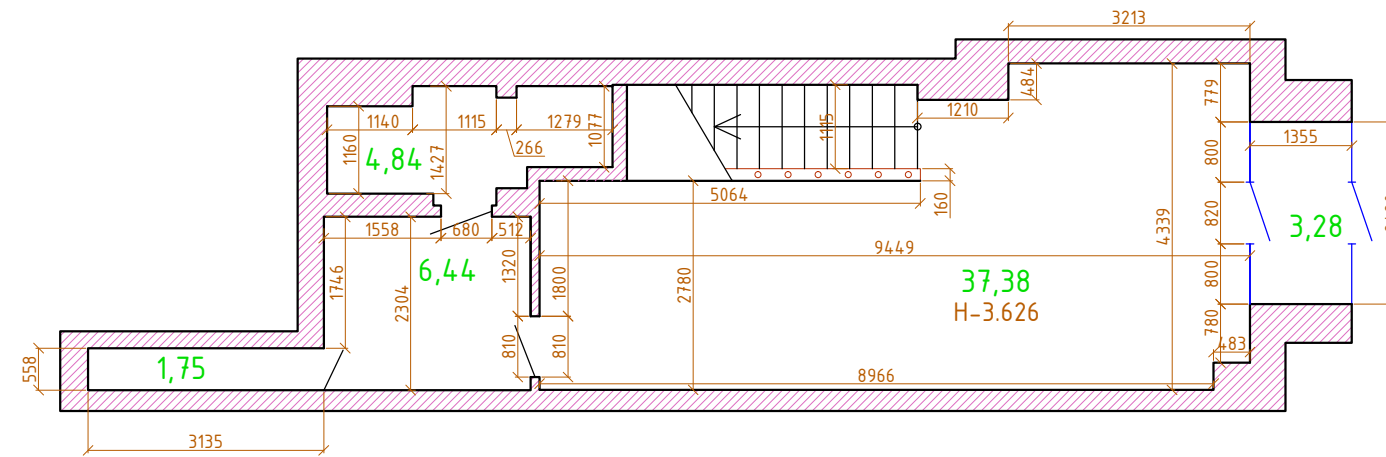

Этаж №1

Этаж №2

"ГлавОбмер"

ГлавОбмер"
 Телефон: +7 (925) 323-44-31
 Почта: G-Obmer@ya.ru
 Сайт: www.obmerg-zamery.ru

Общая площадь помещений - 176,88м²

					Москва, Кутузовский просп.		
					Обмерный план		Масштаб
							М 1:100
Изм.	Лист	№ документа	Подпись	Дата			Лист
Разраб.							Листов
Пров.							
Т. контр.							
Н. контр.							
Утв.							