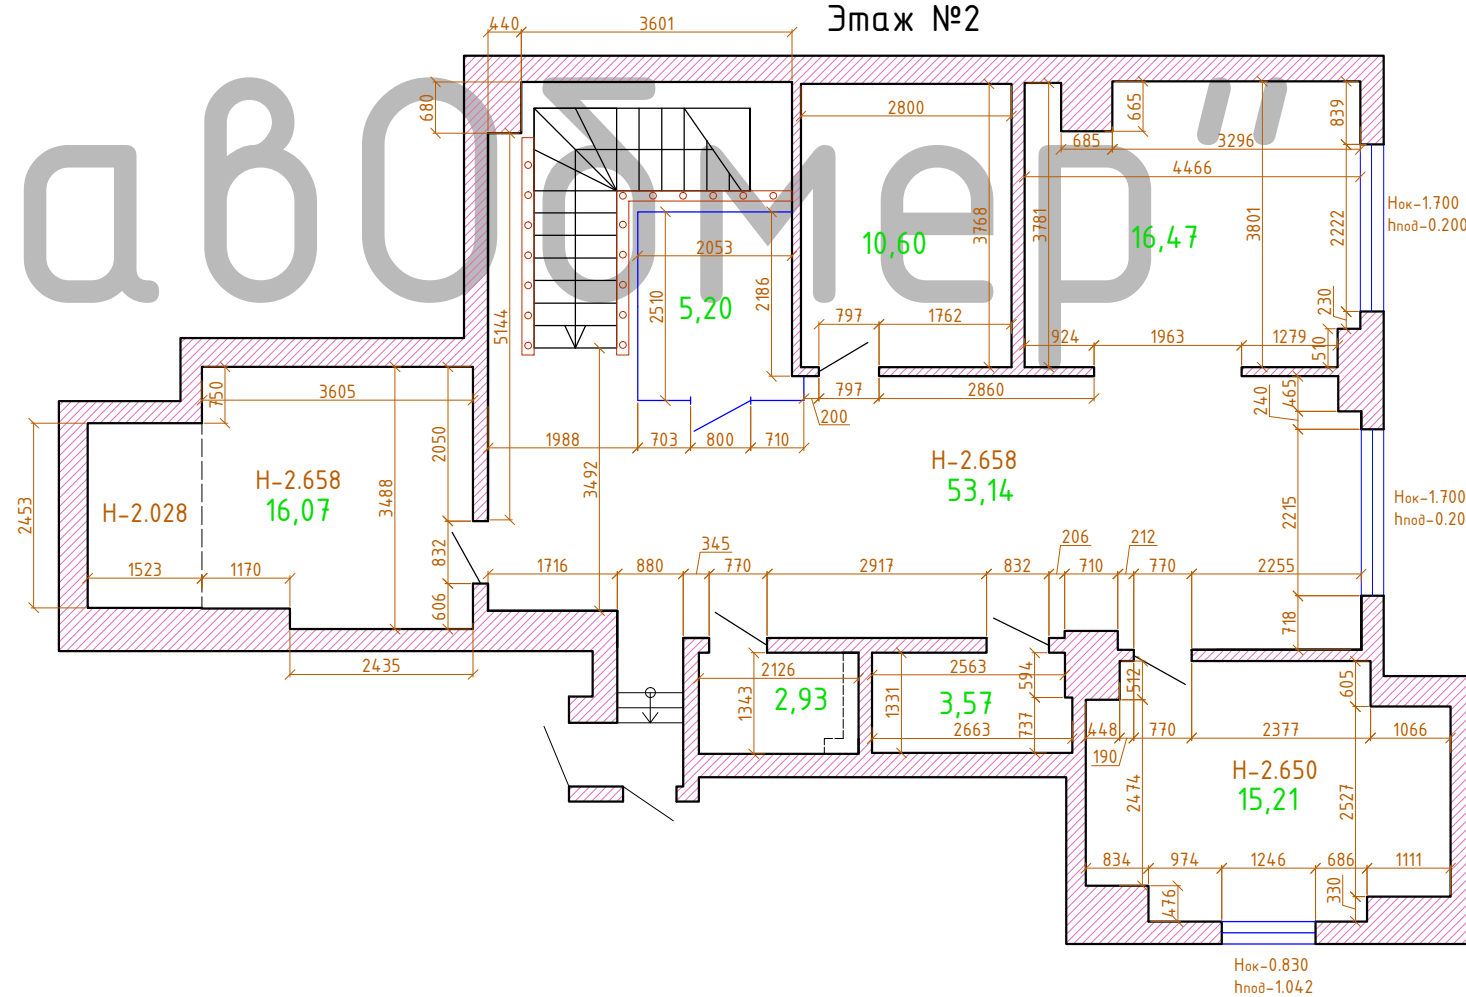

Этаж №1

Этаж №2

"ГлавОбмер"

ГлавОбмер"
 Телефон: +7 (925) 323-44-31
 Почта: G-Obmer@ya.ru
 Сайт: www.obmerg-zamery.ru

Общая площадь помещений - 176,88м²

					Москва, Кутузовский просп.		
					Обмерный план		Масштаб
							М 1:100
Изм.	Лист	№ документа	Подпись	Дата			Лист
Разраб.							Листов
Пров.							
Т. контр.							
Н. контр.							
Утв.							