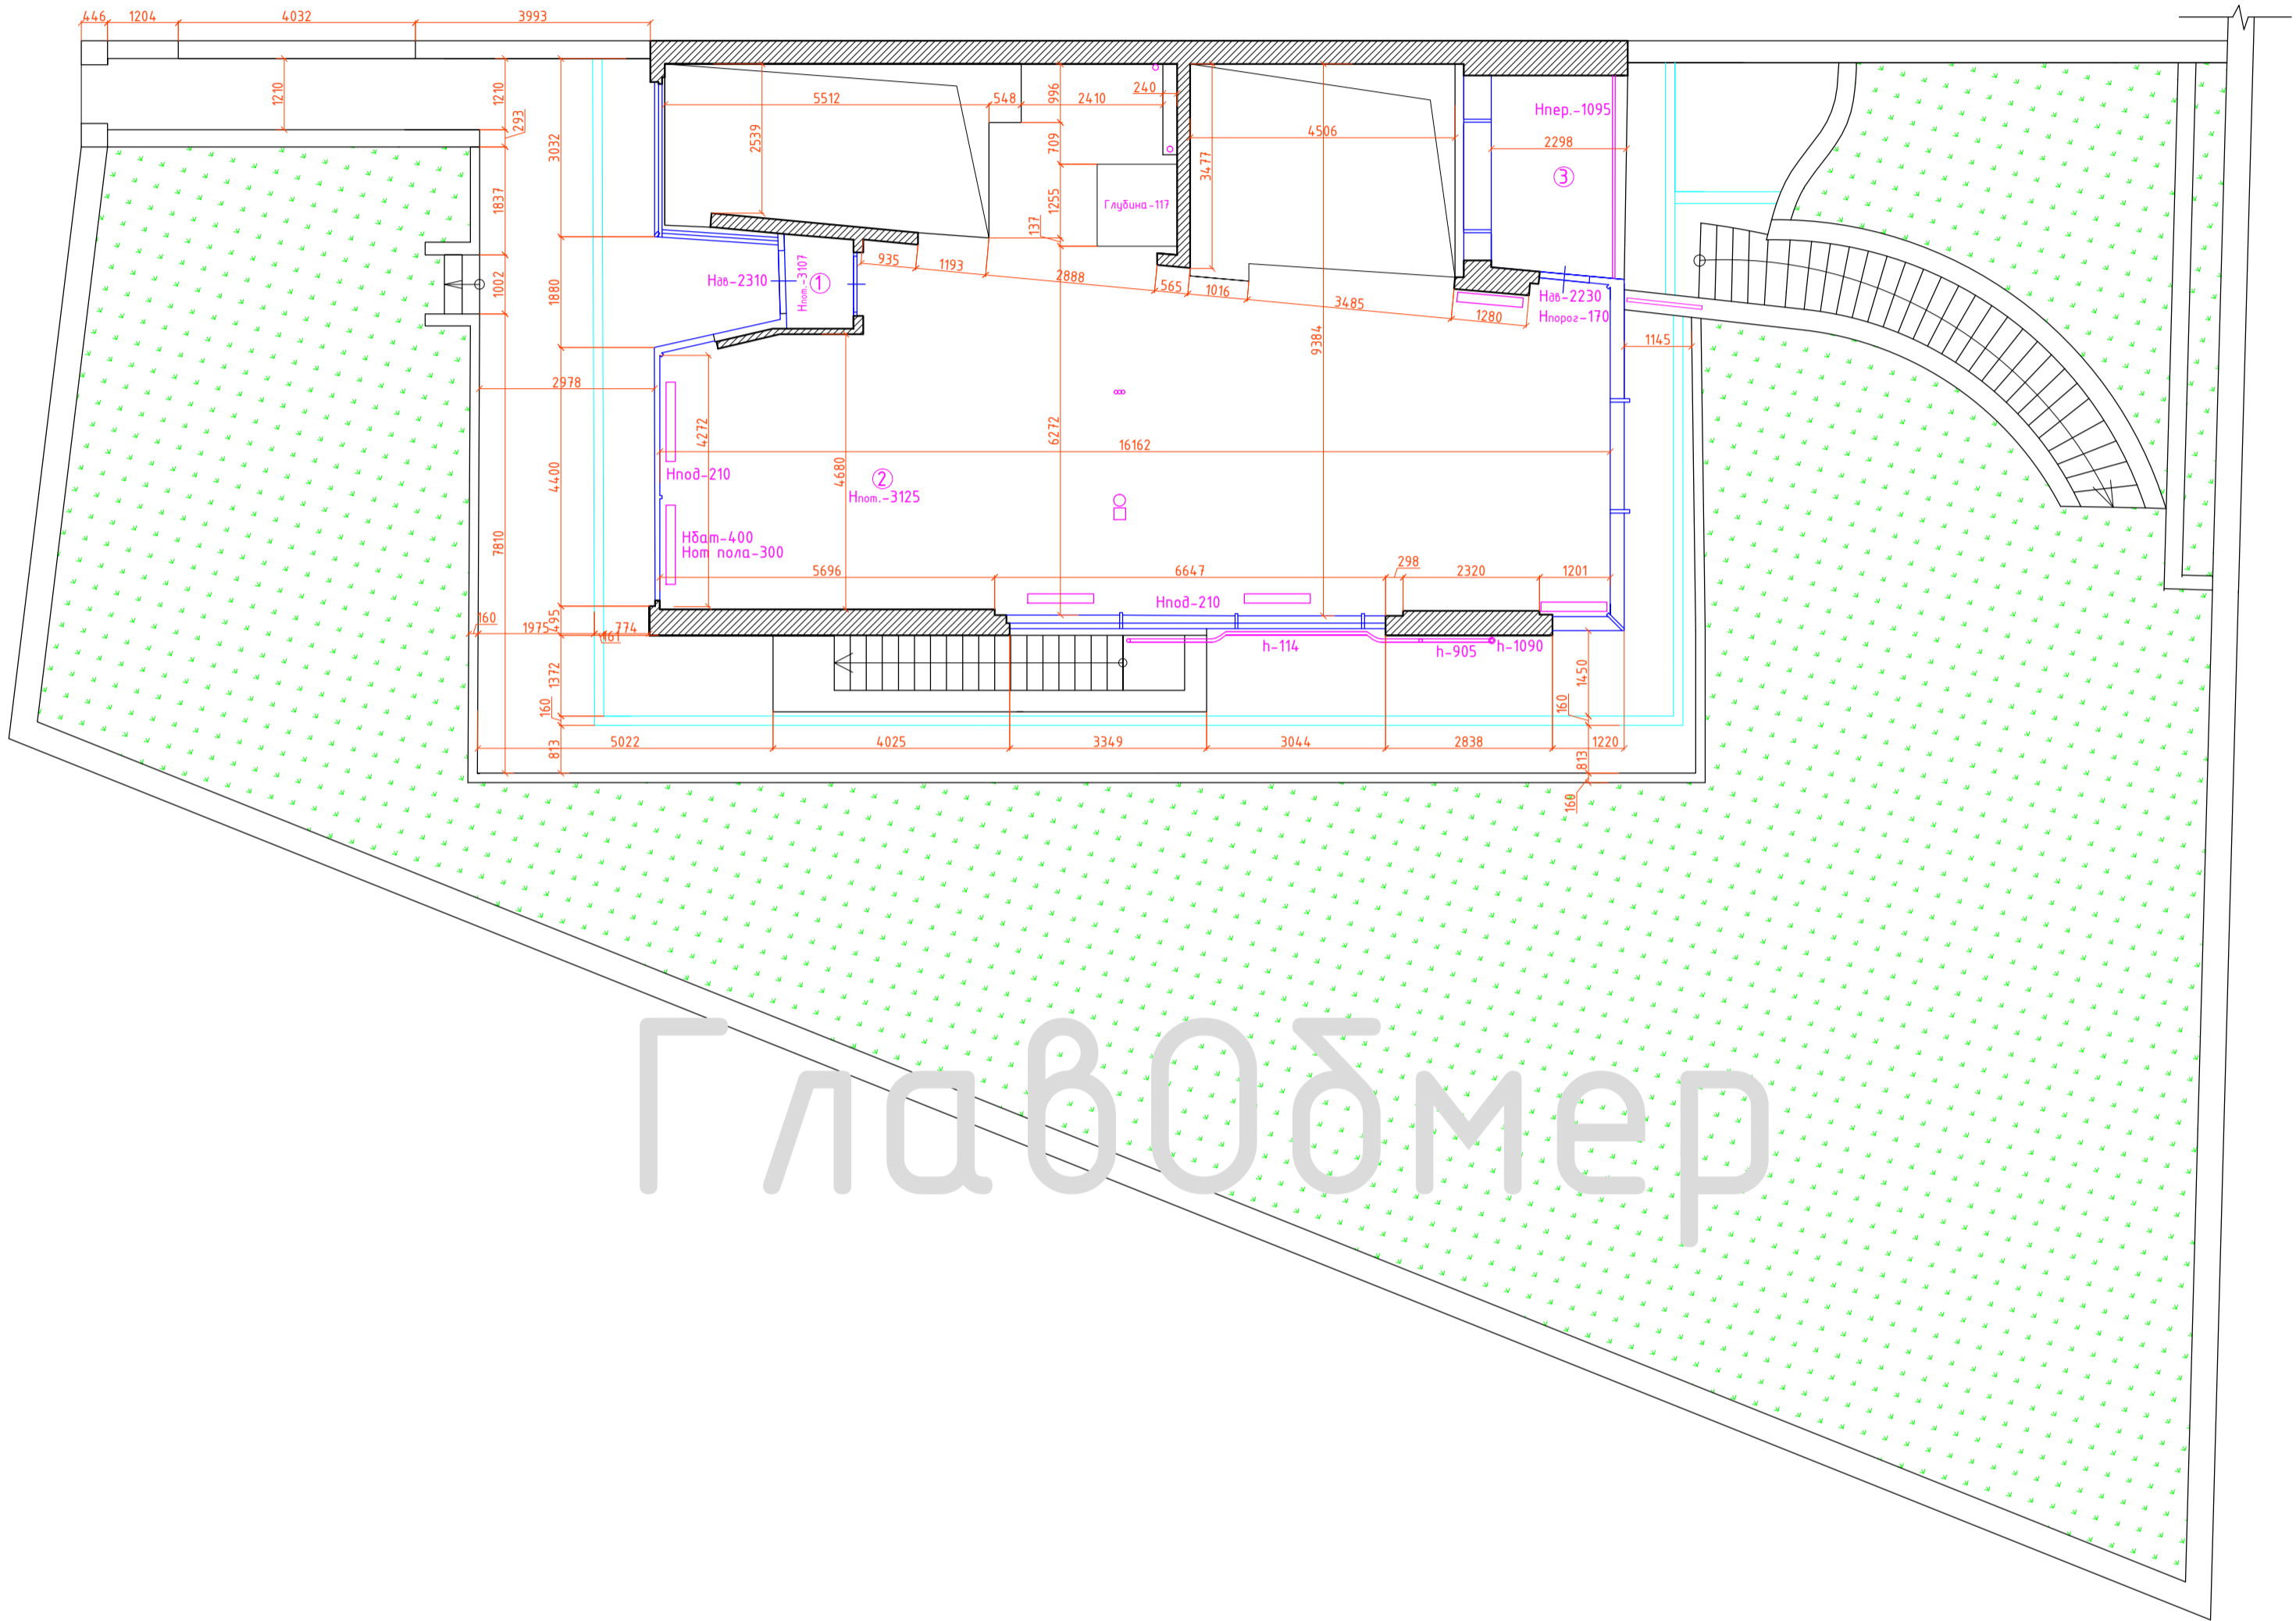

Обмерный план
Второй этаж
М1:100

ГлавОбмер

Экспликация помещений

Номер помещения	Площадь помещения фактическая, м ²	Примечание
1	1,80	
2	132,70	
3	7,71	
Общая	142,21	