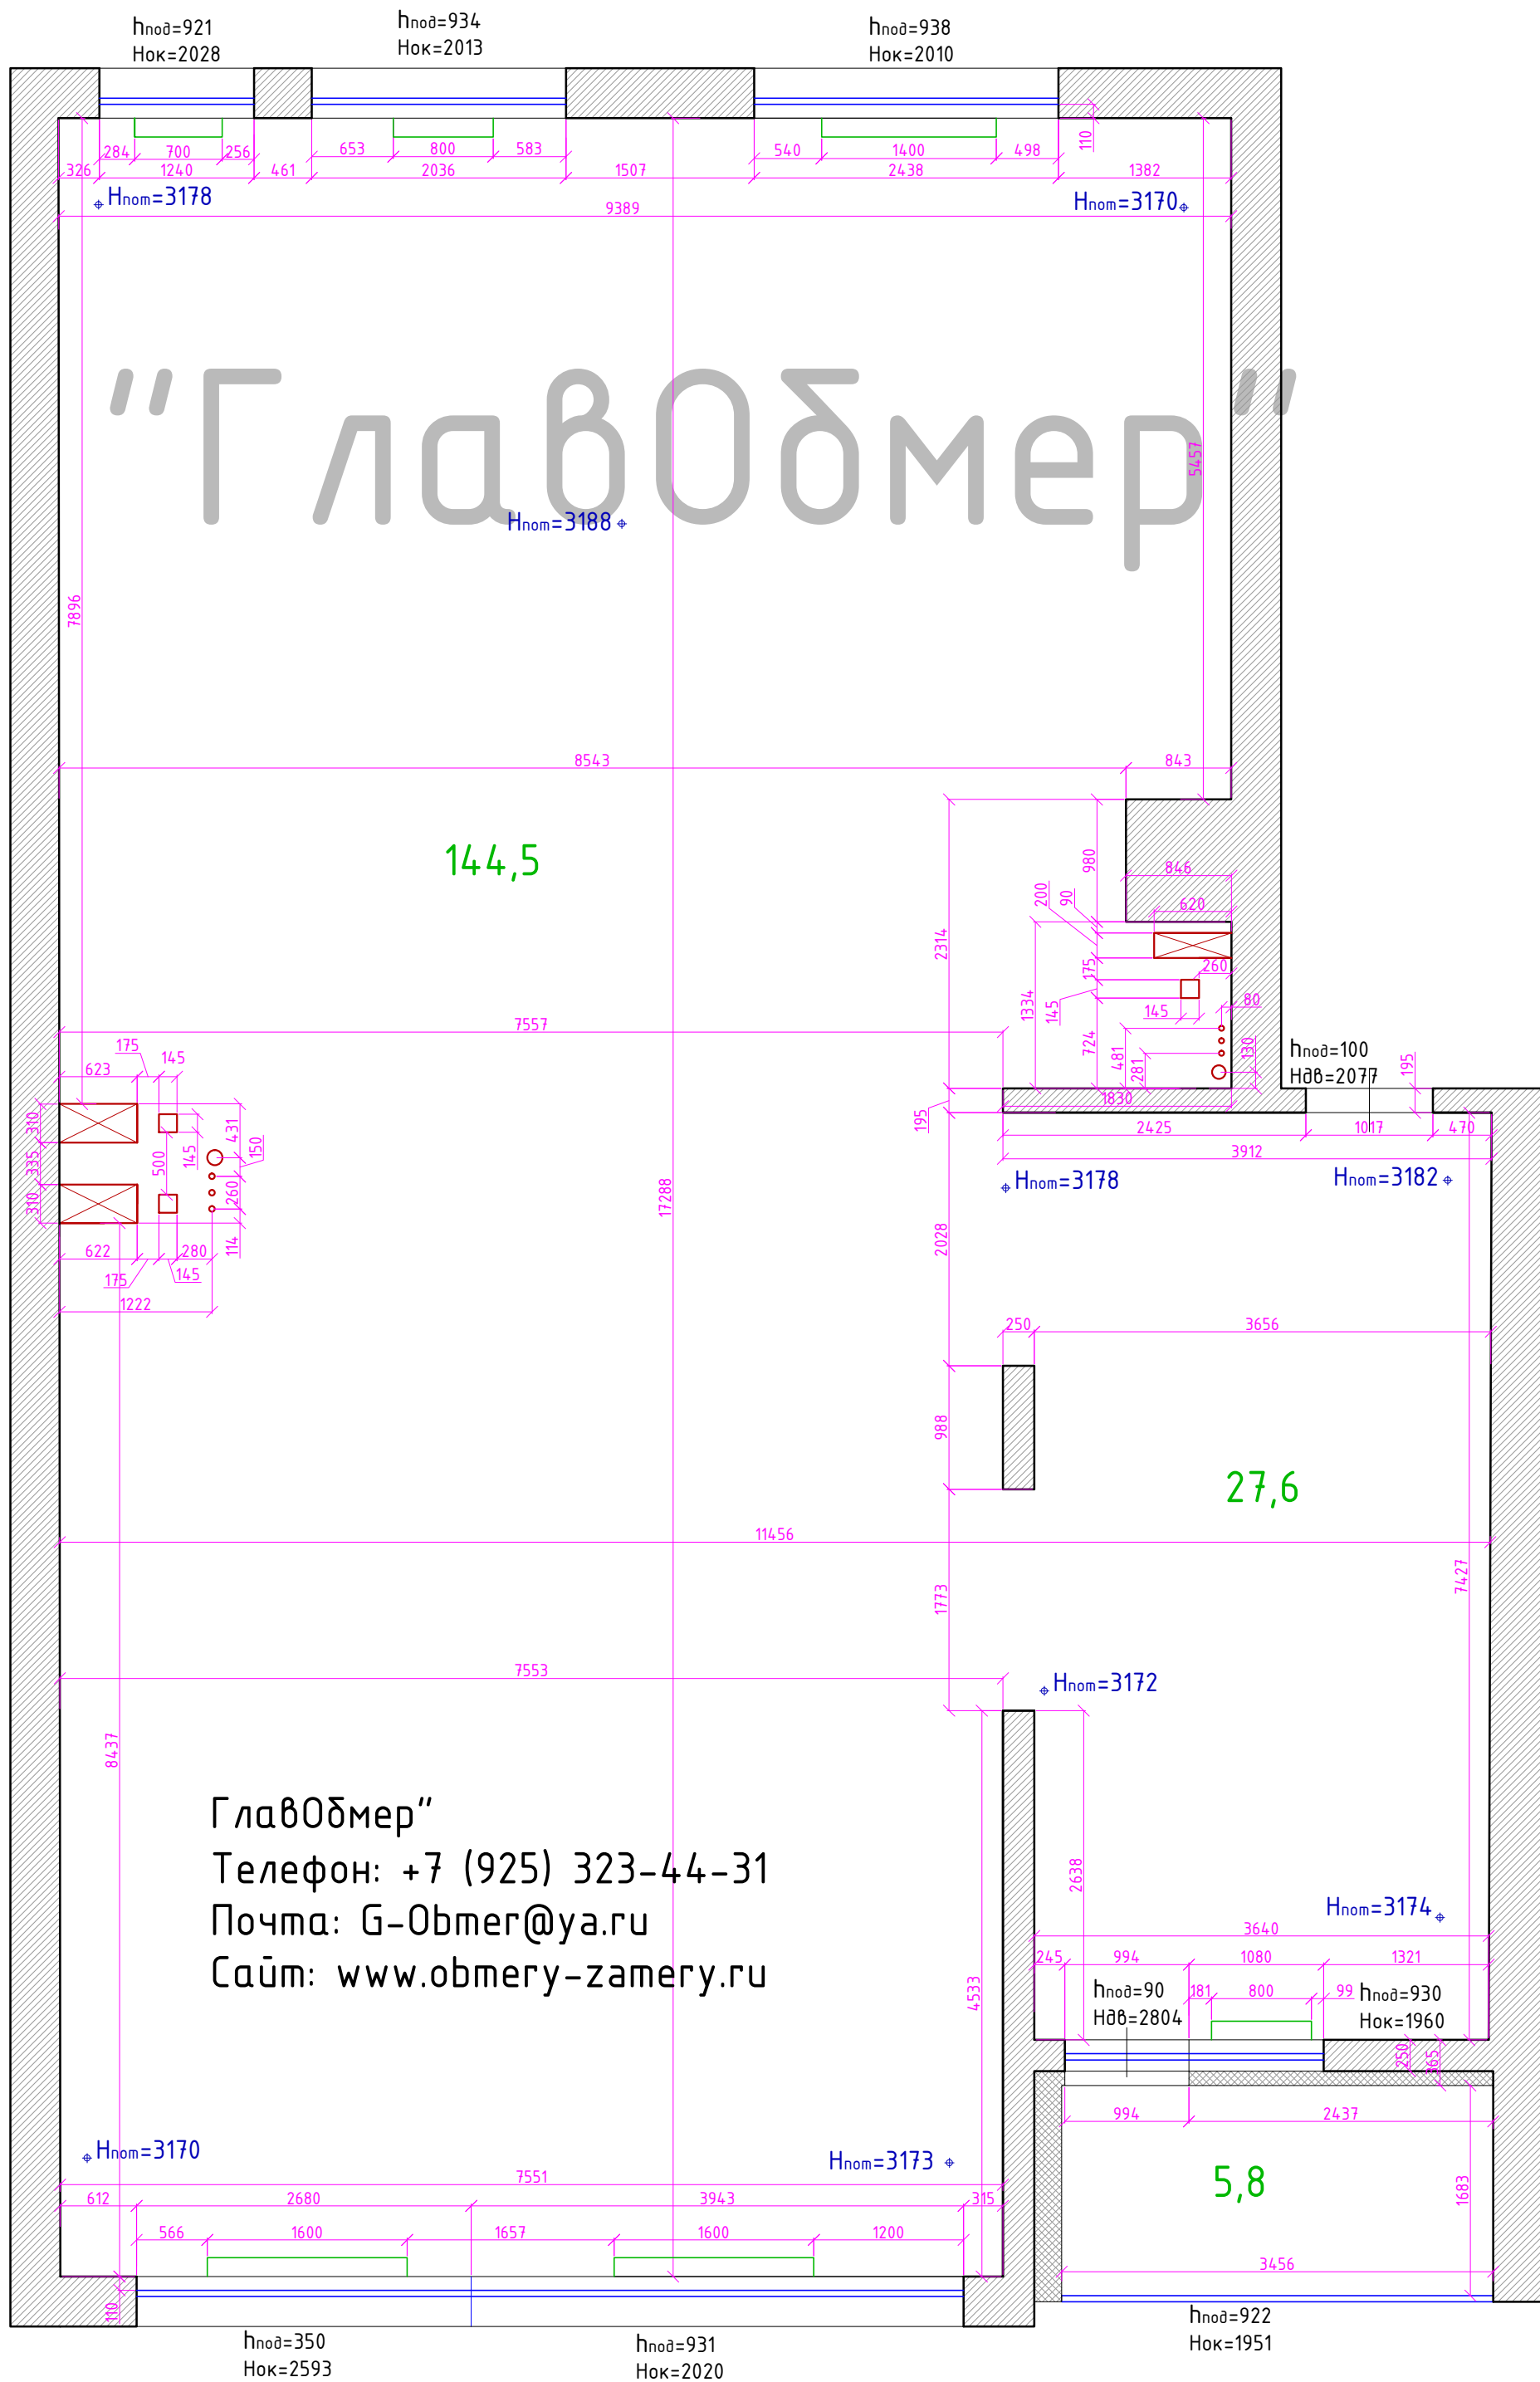

Обмерный план квартиры
Адрес: г.Москва, ул.Тухвинская
Собщ=177,9

ГлавОбмер"
Телефон: +7 (925) 323-44-31
Почта: G-Obmer@ya.ru
Сайт: www.obmer-zame.ru