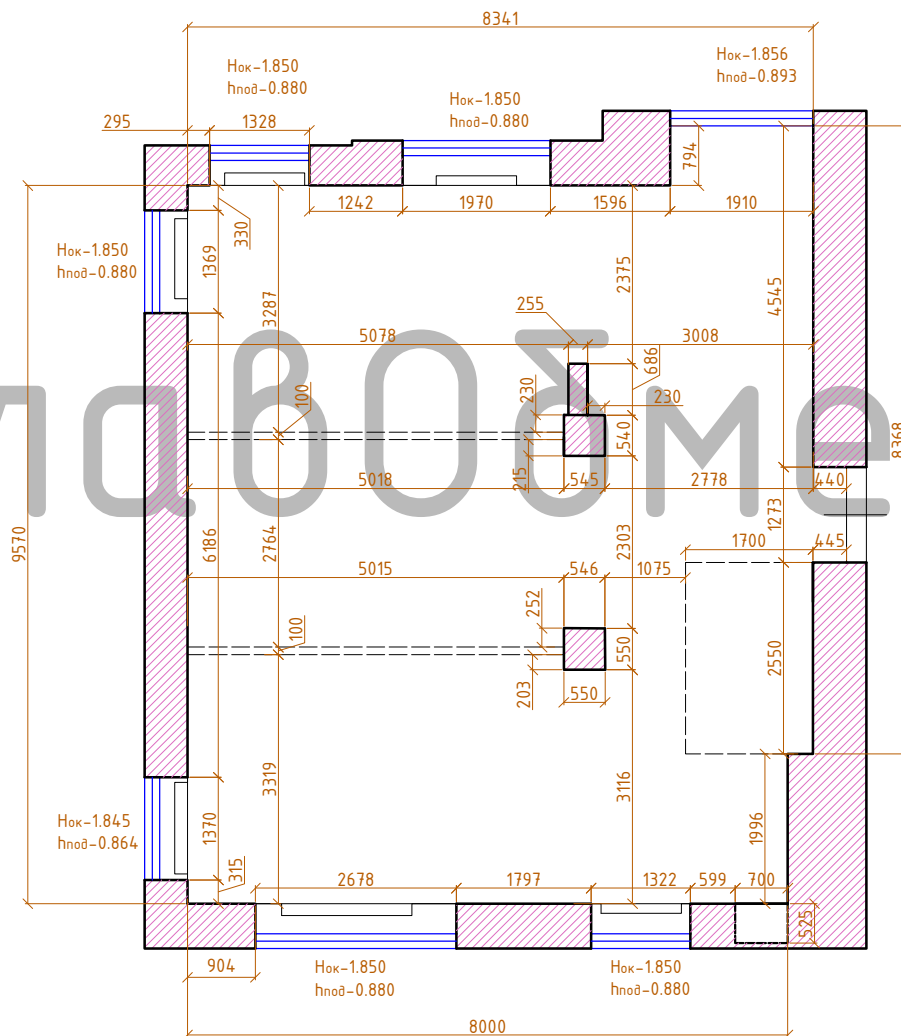

ГлавОбмер"

Телефон: +7 (925) 323-44-31

Почта: G-Obmer@ya.ru

Сайт: www.obmerg-zameg.ru

Нпотолок=3.015

Нризеля=2.823

Общая площадь помещений - 81,21м<sup>2</sup>

					Москва, ул.Студенческая		
					Обмерный план		Масштаб
							М1:100
Изм.	Лист	№ документа	Подпись	Дата			Лист
Разраб.							Листов
Пров.							
Т. контр.							
Н. контр.							
Утв.							

Копировал

Формат А4