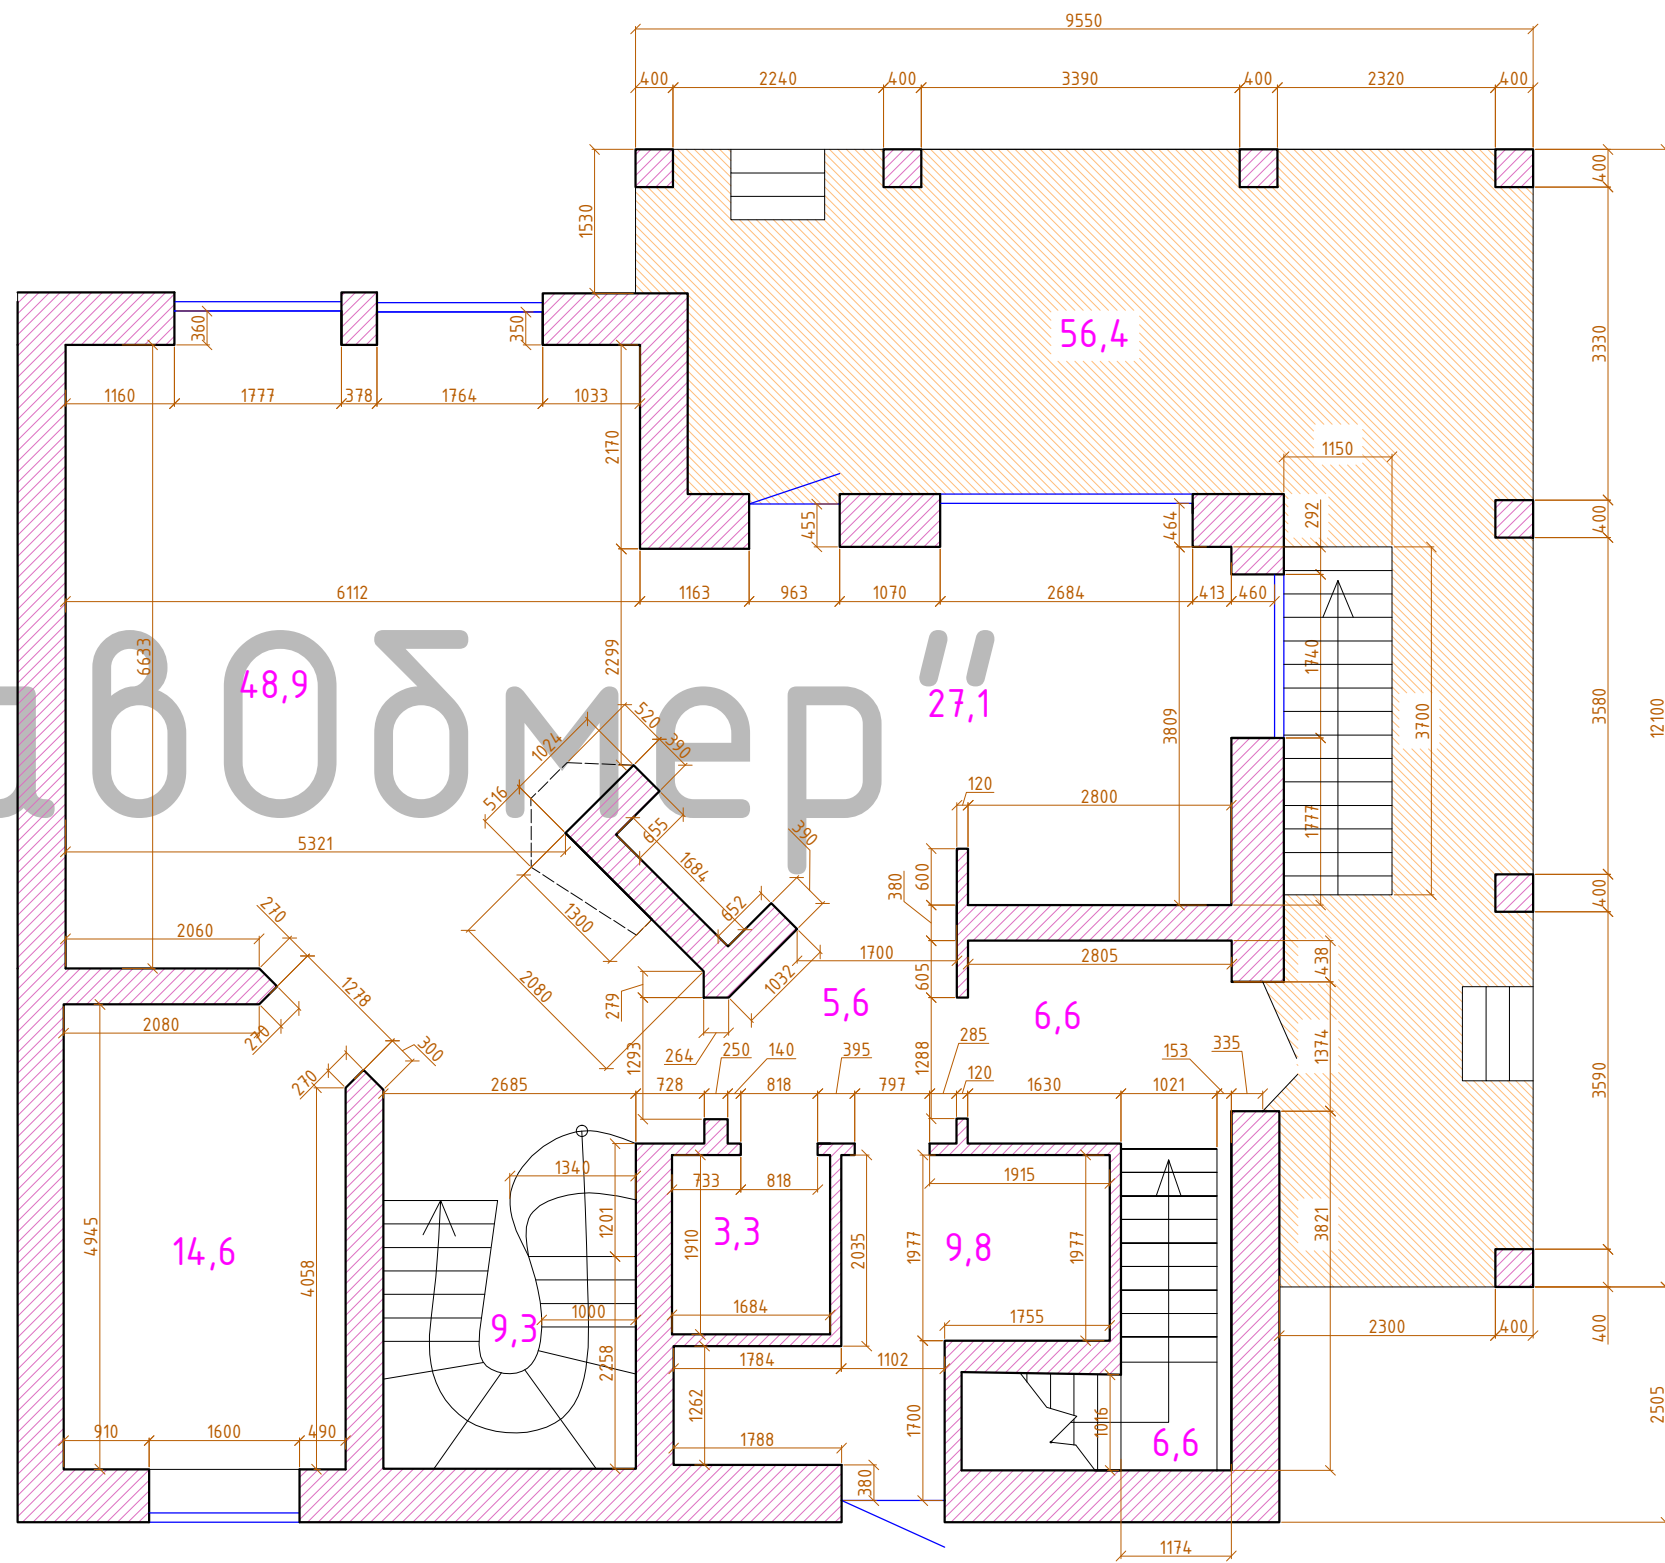

"ГлавОбмер"

ГлавОбмер"
 Телефон: +7 (925) 323-44-31
 Почта: G-Obmer@ya.ru
 Сайт: www.obmeru-zamegu.ru

Общая площадь помещений - 131,8м²

					Индивидуальный проект дома: г.Москва, Новомосковский округ, Сельское поселение "Марушкинское"		
Изм.	Лист	№ документа	Подпись	Дата			
	Разраб.	Мирсенко Е.И.					
Обмерный план 1-го этажа					Лист	Листов	Масштаб
					2	3	1:80