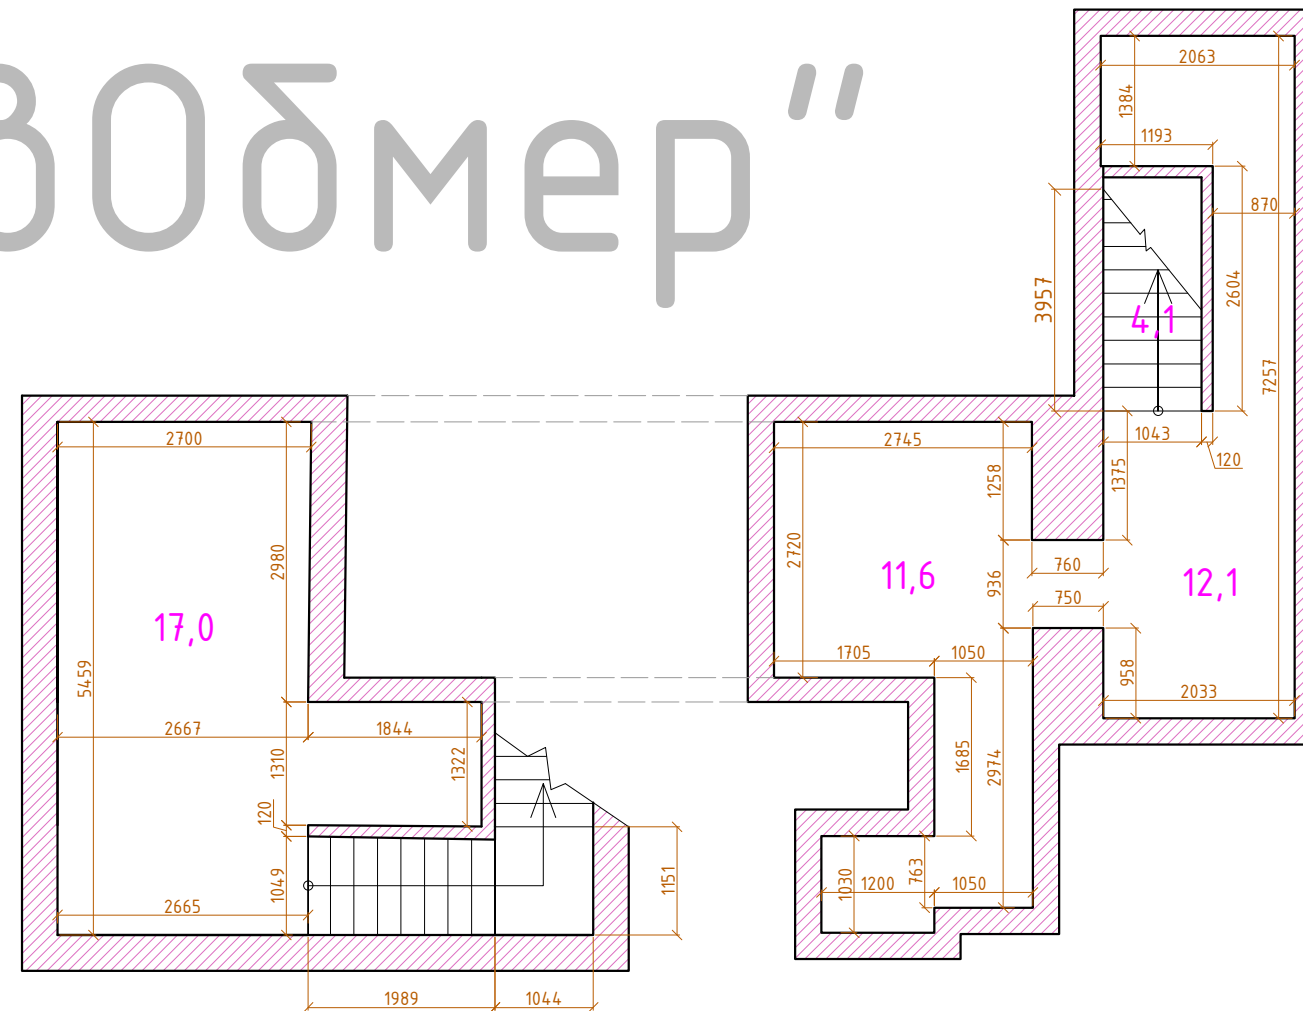

"ГлавоОбмер"

Общая площадь помещений - $27,8+17,0=44,8\text{ м}^2$

ГлавоОбмер"

Телефон: +7 (925) 323-44-31

Почта: G-Obmer@ya.ru

Сайт: www.obmerg-zameg.ru

					Индивидуальный проект дома: г.Москва, Новомосковский округ, Сельское поселение "Марушкинское"			
Изм.	Лист	№ документа	Подпись	Дата				
Разраб.	Мирсенко Е.И.				Обмерный план подвала	Лист	Листов	Масштаб
						1	3	1:80