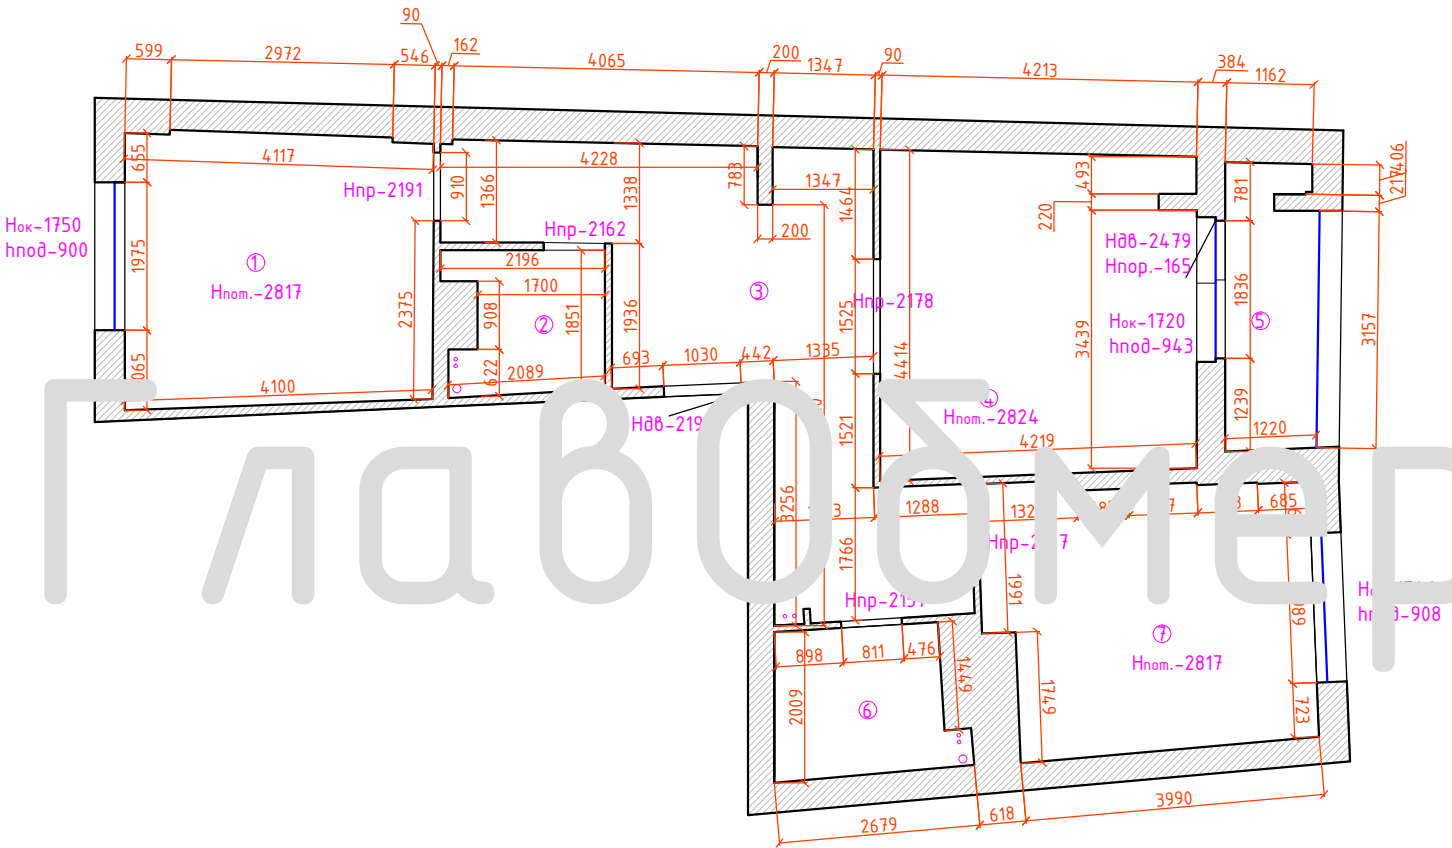

Обмерный план
M1:100

Экспликация помещений

Номер помещения	Площадь помещения фактическая, м ²	Площадь помещения по БТИ, м ²
1	14,77	14,77
2	3,68	3,68
3	20,52	20,52
4	17,94	17,94
5	4,57	2,29
6	4,61	4,61
7	15,01	15,01
Общая	81,10	78,82