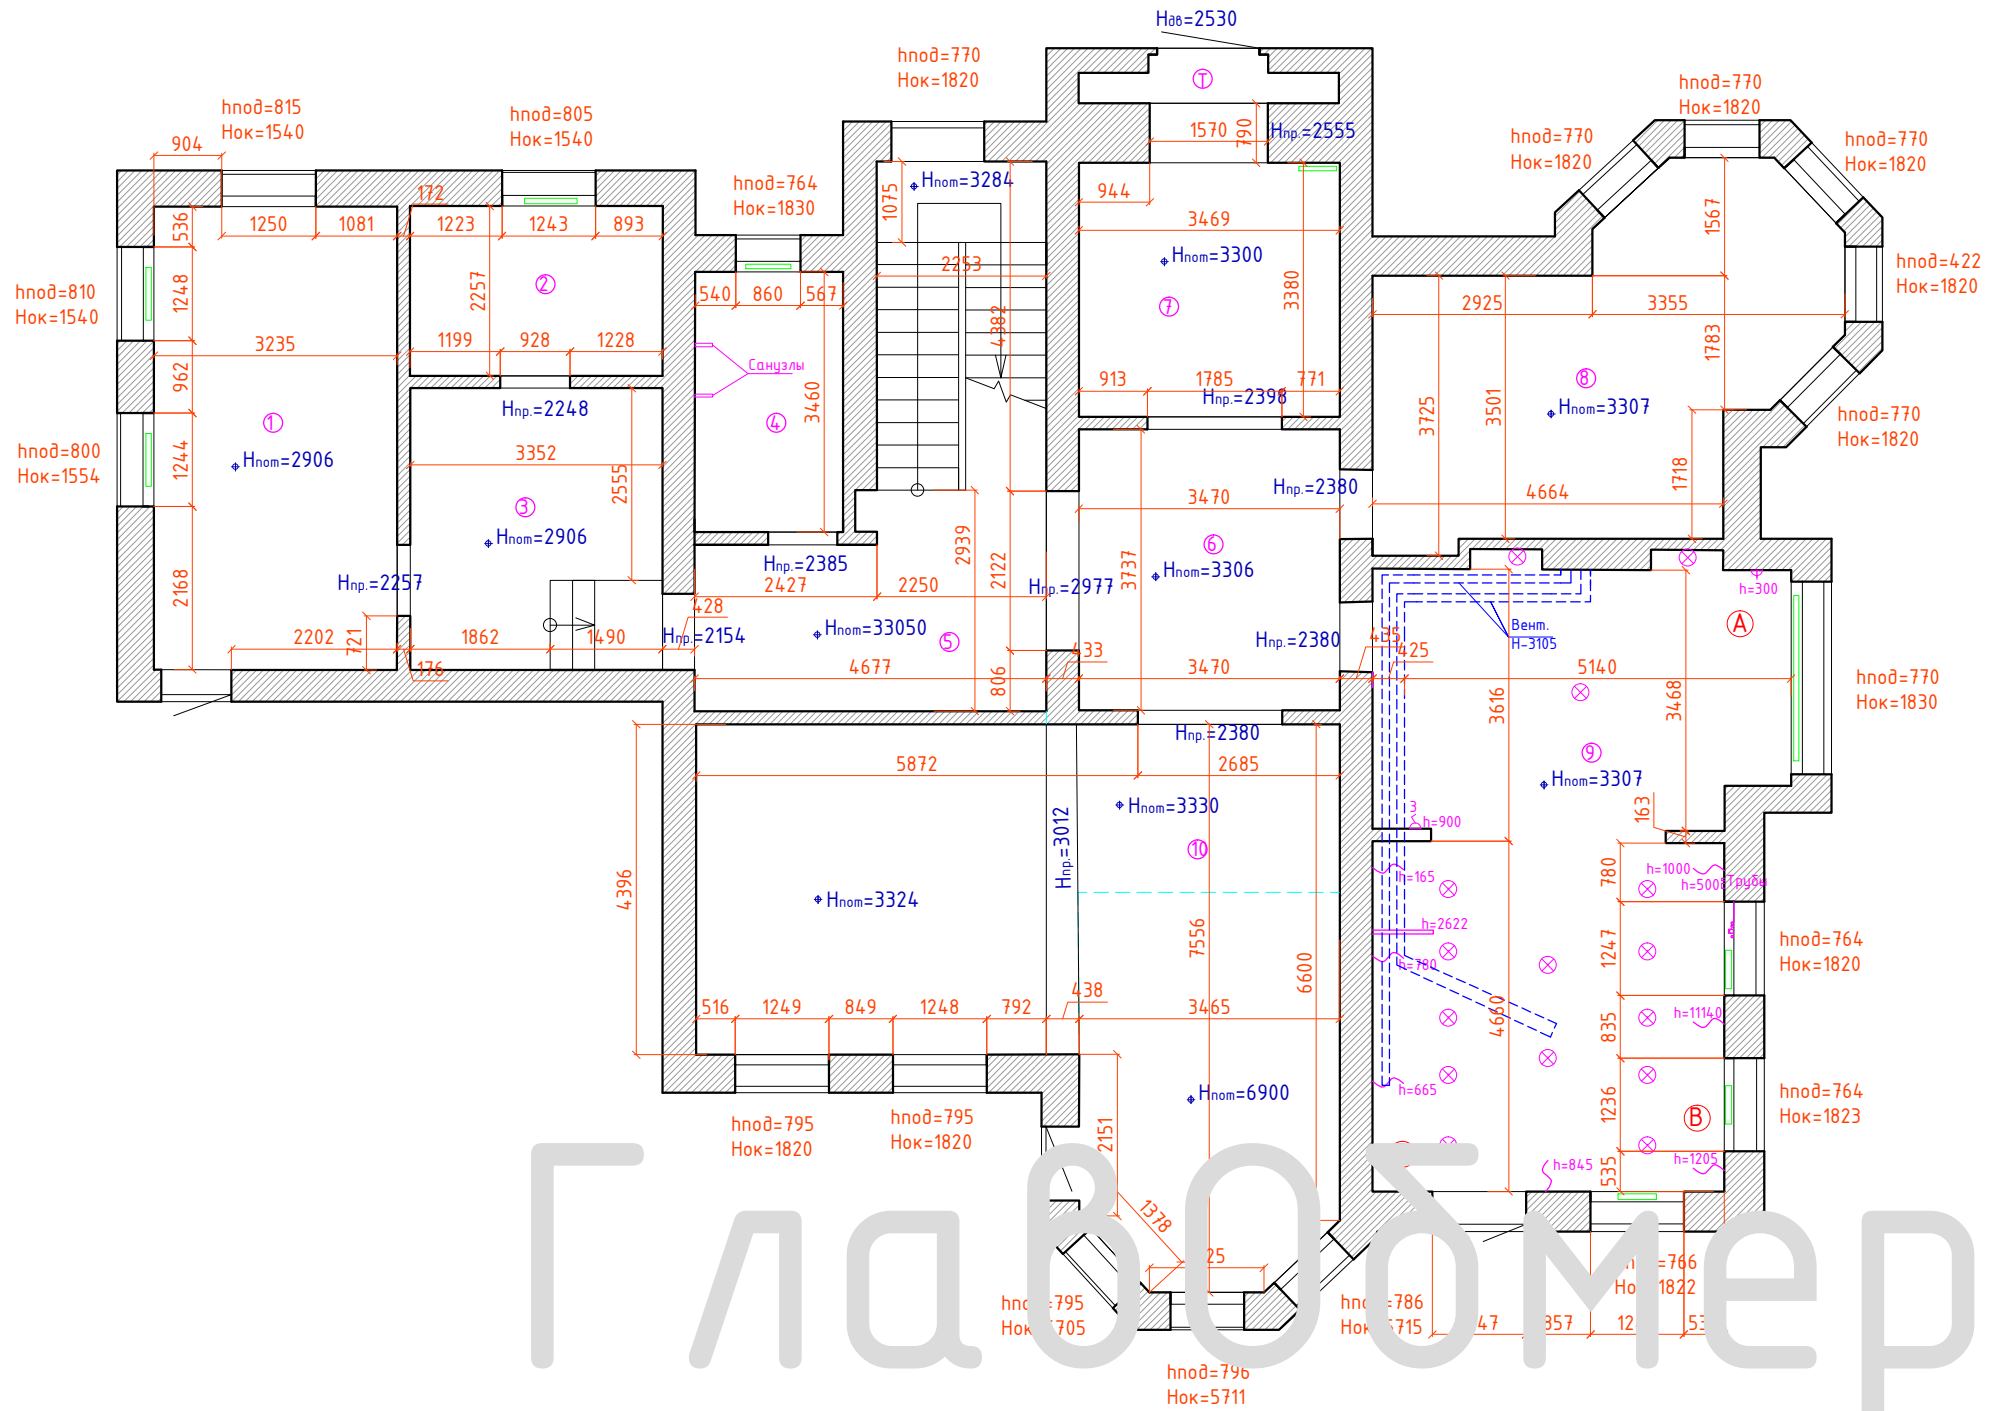

Обмерный план Первый этаж M1:100

Экспликация помещений

Номер помещения	Площадь помещения фактическая, м ²	Примечание
1	19,93	
2	7,58	
3	12,57	
4	6,82	
5	12,13	
6	12,97	
7	11,73	
8	23,28	
9	41,49	
10	47,61	
Т	1,91	
Общая	198,02	

Условные обозначения

⊞ Розетка

⊞ Выключатель

⊞ Электровыход

⊗ Лампа

▬ Радиатор (от пола 170, высота 500)

“ГлавОбмер”

Телефон: +7 (499) 390-05-57