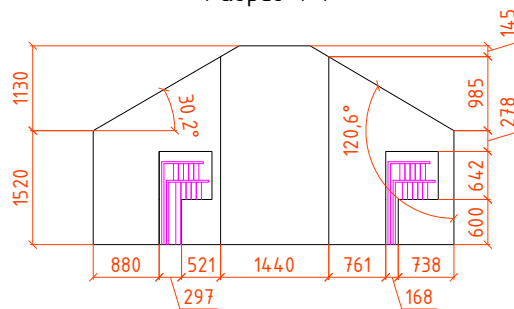

Развертка А-В

Развертка -С

Разрез 1-1

“ГлавоОбмер”

Телефон: +7 (499) 390-05-57

Почта: G-OBMER@ya.ru

Сайт: www.Obmery-Zamery.ru