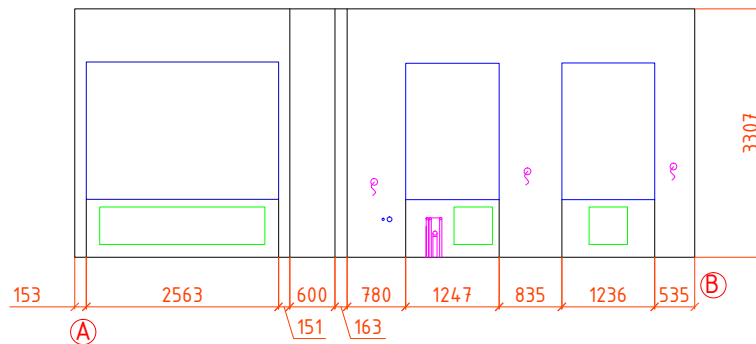

Развертка А-В

Развертка -С

Разрез 1-1

“ГлавоОбмер”

Телефон: +7 (499) 390-05-57

Почта: G-OBMER@ya.ru

Сайт: www.Obmery-Zamery.ru