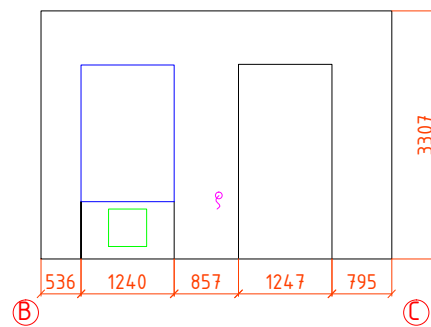

Развертка А-В

Развертка -С

Разрез 1-1

“ГлавоОбмер”

Телефон: +7 (499) 390-05-57

Почта: G-OBMER@ya.ru

Сайт: www.Obmery-Zamery.ru