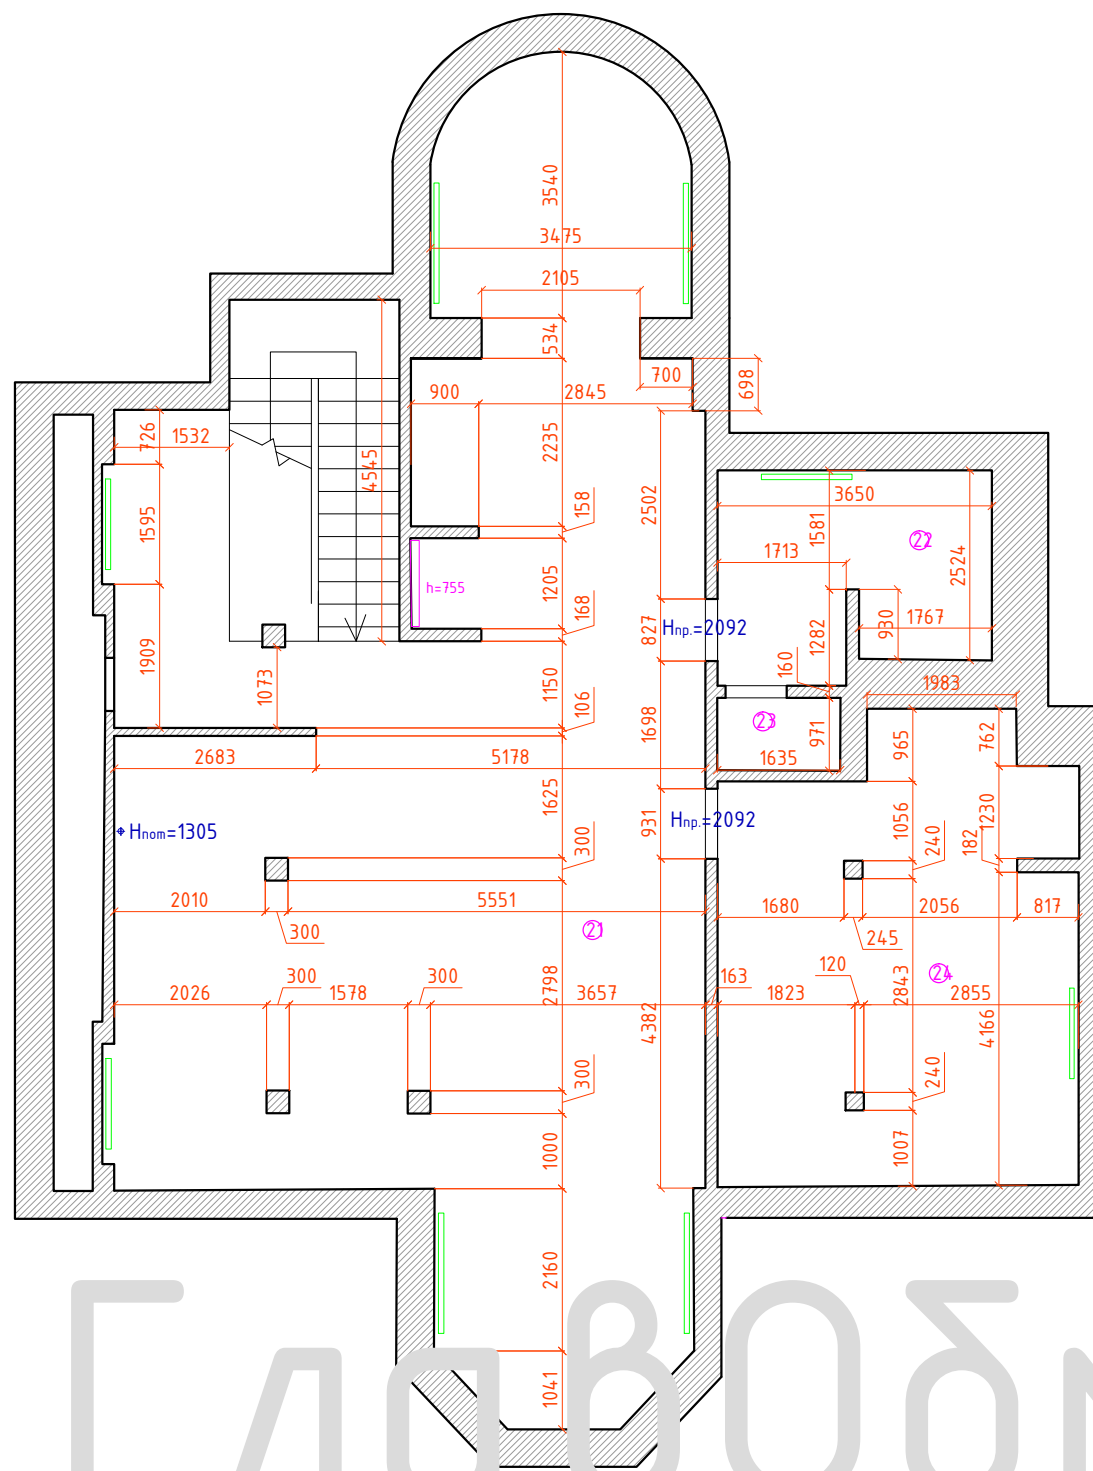

**Обмерный план  
Третий этаж  
M1:100**

ГлавОбмер

**Экспликация помещений**

Номер помещения	Площадь помещения фактическая, м <sup>2</sup>	Примечание
21	98,45	
22	9,62	
23	1,58	
24	24,67	
Общая	134,32	

Условные обозначения

⌞ Розетка

⌞ Выключатель

⌞ Электровыход

⊗ Лампа

▬ Радиатор (от пола 170, высота 500)

“ГлавОбмер”

Телефон: +7 (499) 390-05-57

Почта: G-OBMER@ya.ru