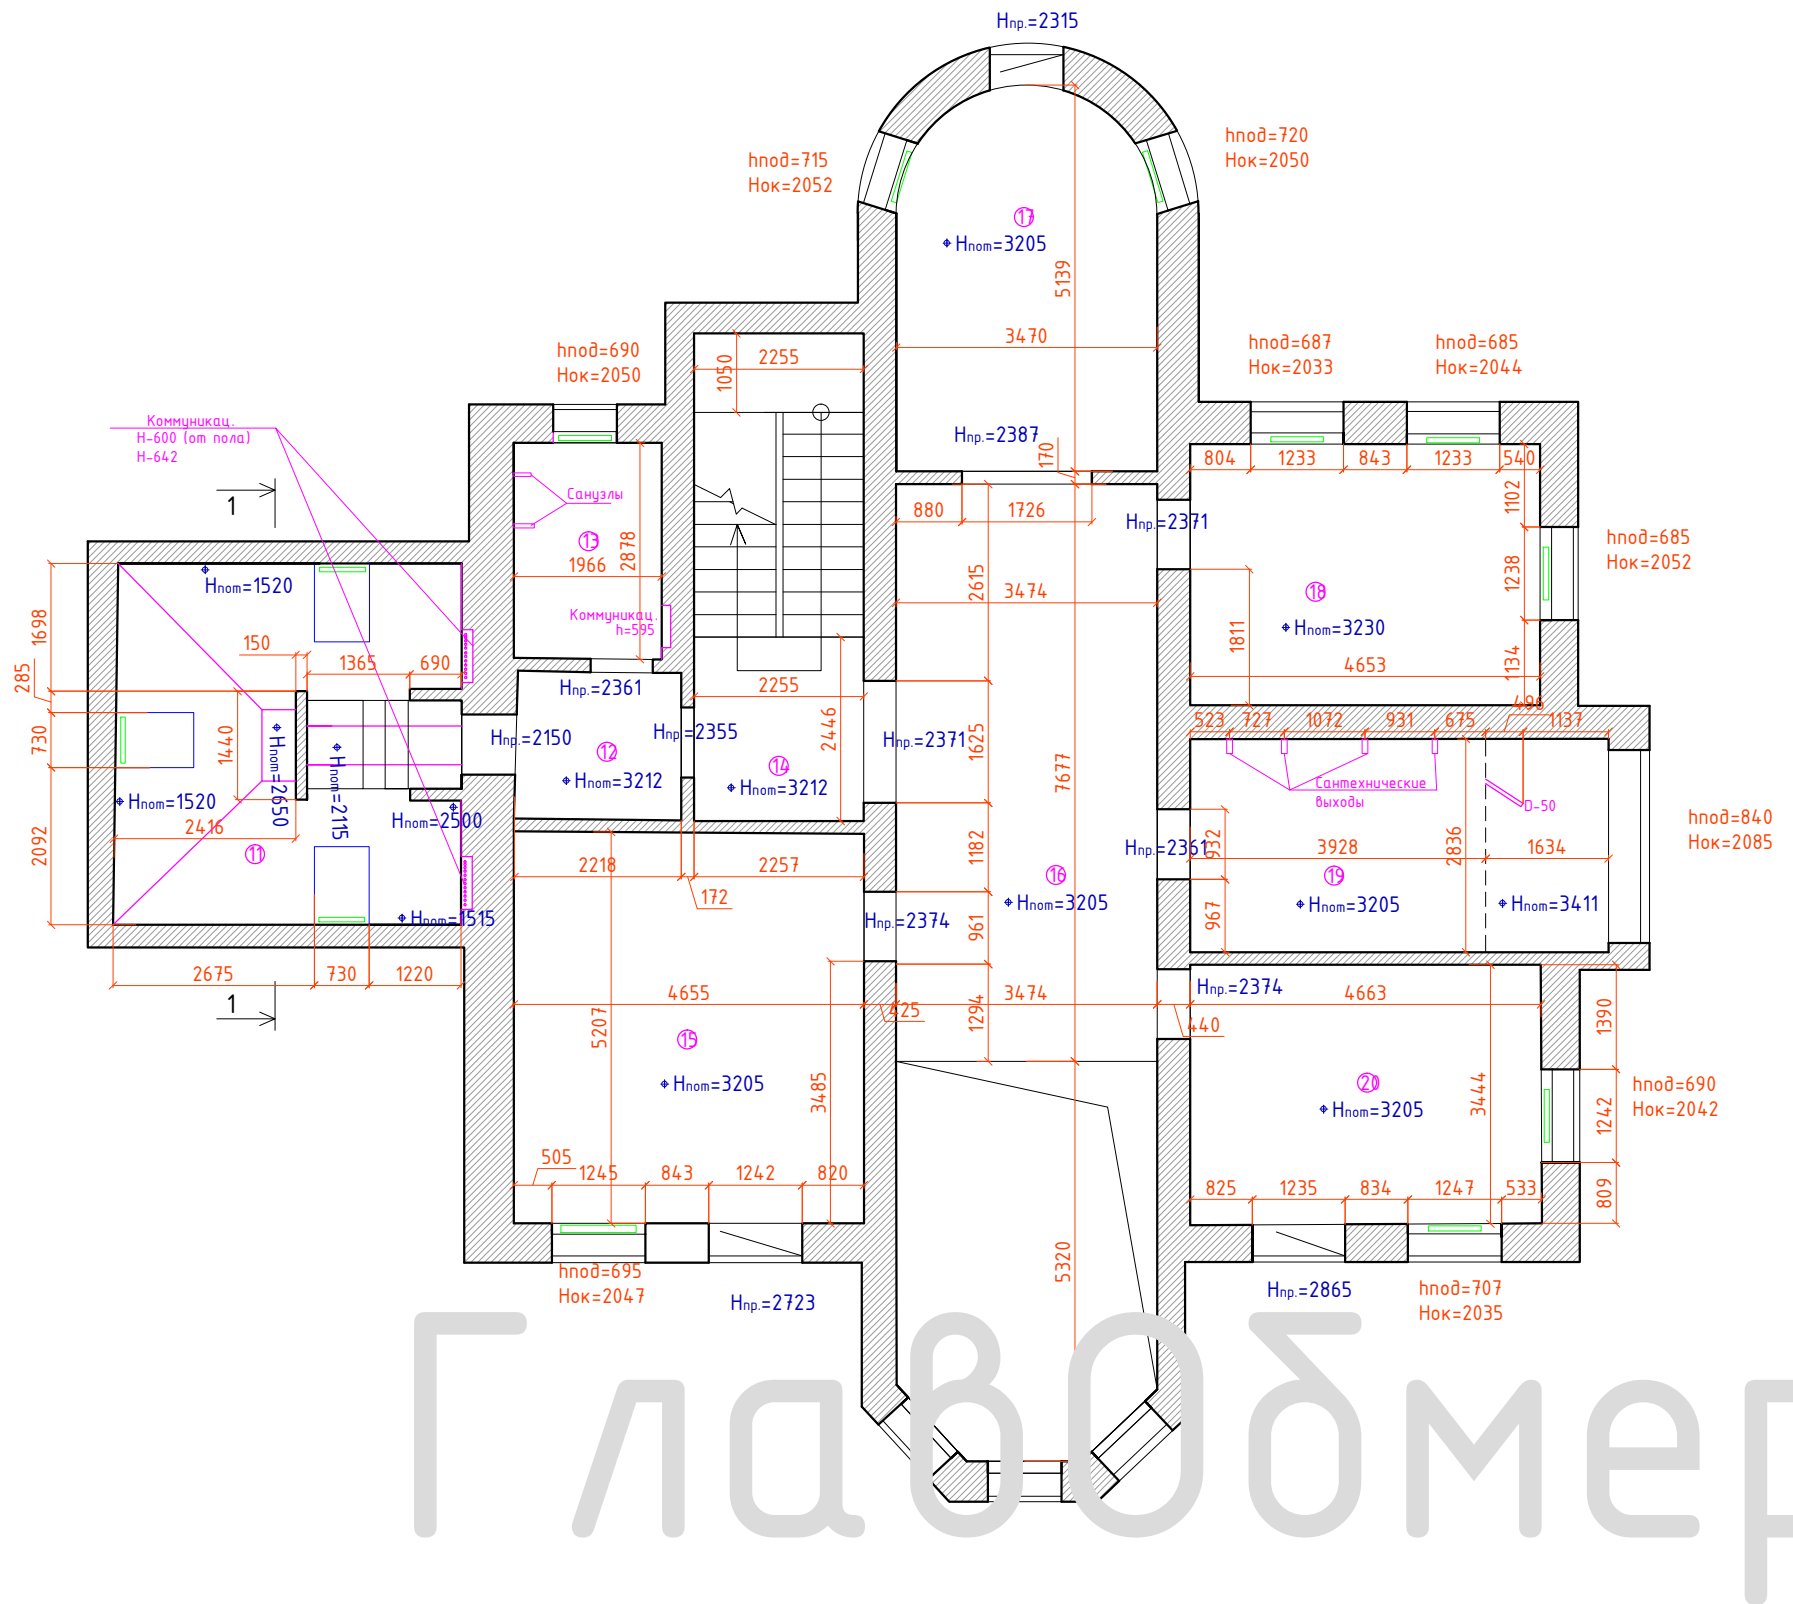

Обмерный план Второй этаж М1:100

ГлавОбмер

Экспликация помещений

| Номер помещения | Площадь помещения фактическая, м ² | Примечание |
|-----------------|---|------------|
| 11 | 19,24 | |
| 12 | 4,31 | |
| 13 | 5,64 | |
| 14 | 5,02 | |
| 15 | 24,19 | |
| 16 | 26,67 | |
| 17 | 16,54 | |
| 18 | 16,16 | |
| 19 | 15,77 | |
| 20 | 16,11 | |
| Общая | 149,65 | |

Условные обозначения

▷ Розетка

▷ Выключатель

~ Электровывод

⊗ Лампа

▬ Радиатор (от пола 170, высота 500)

“ГлавОбмер”

Телефон: +7 (499) 390-05-57