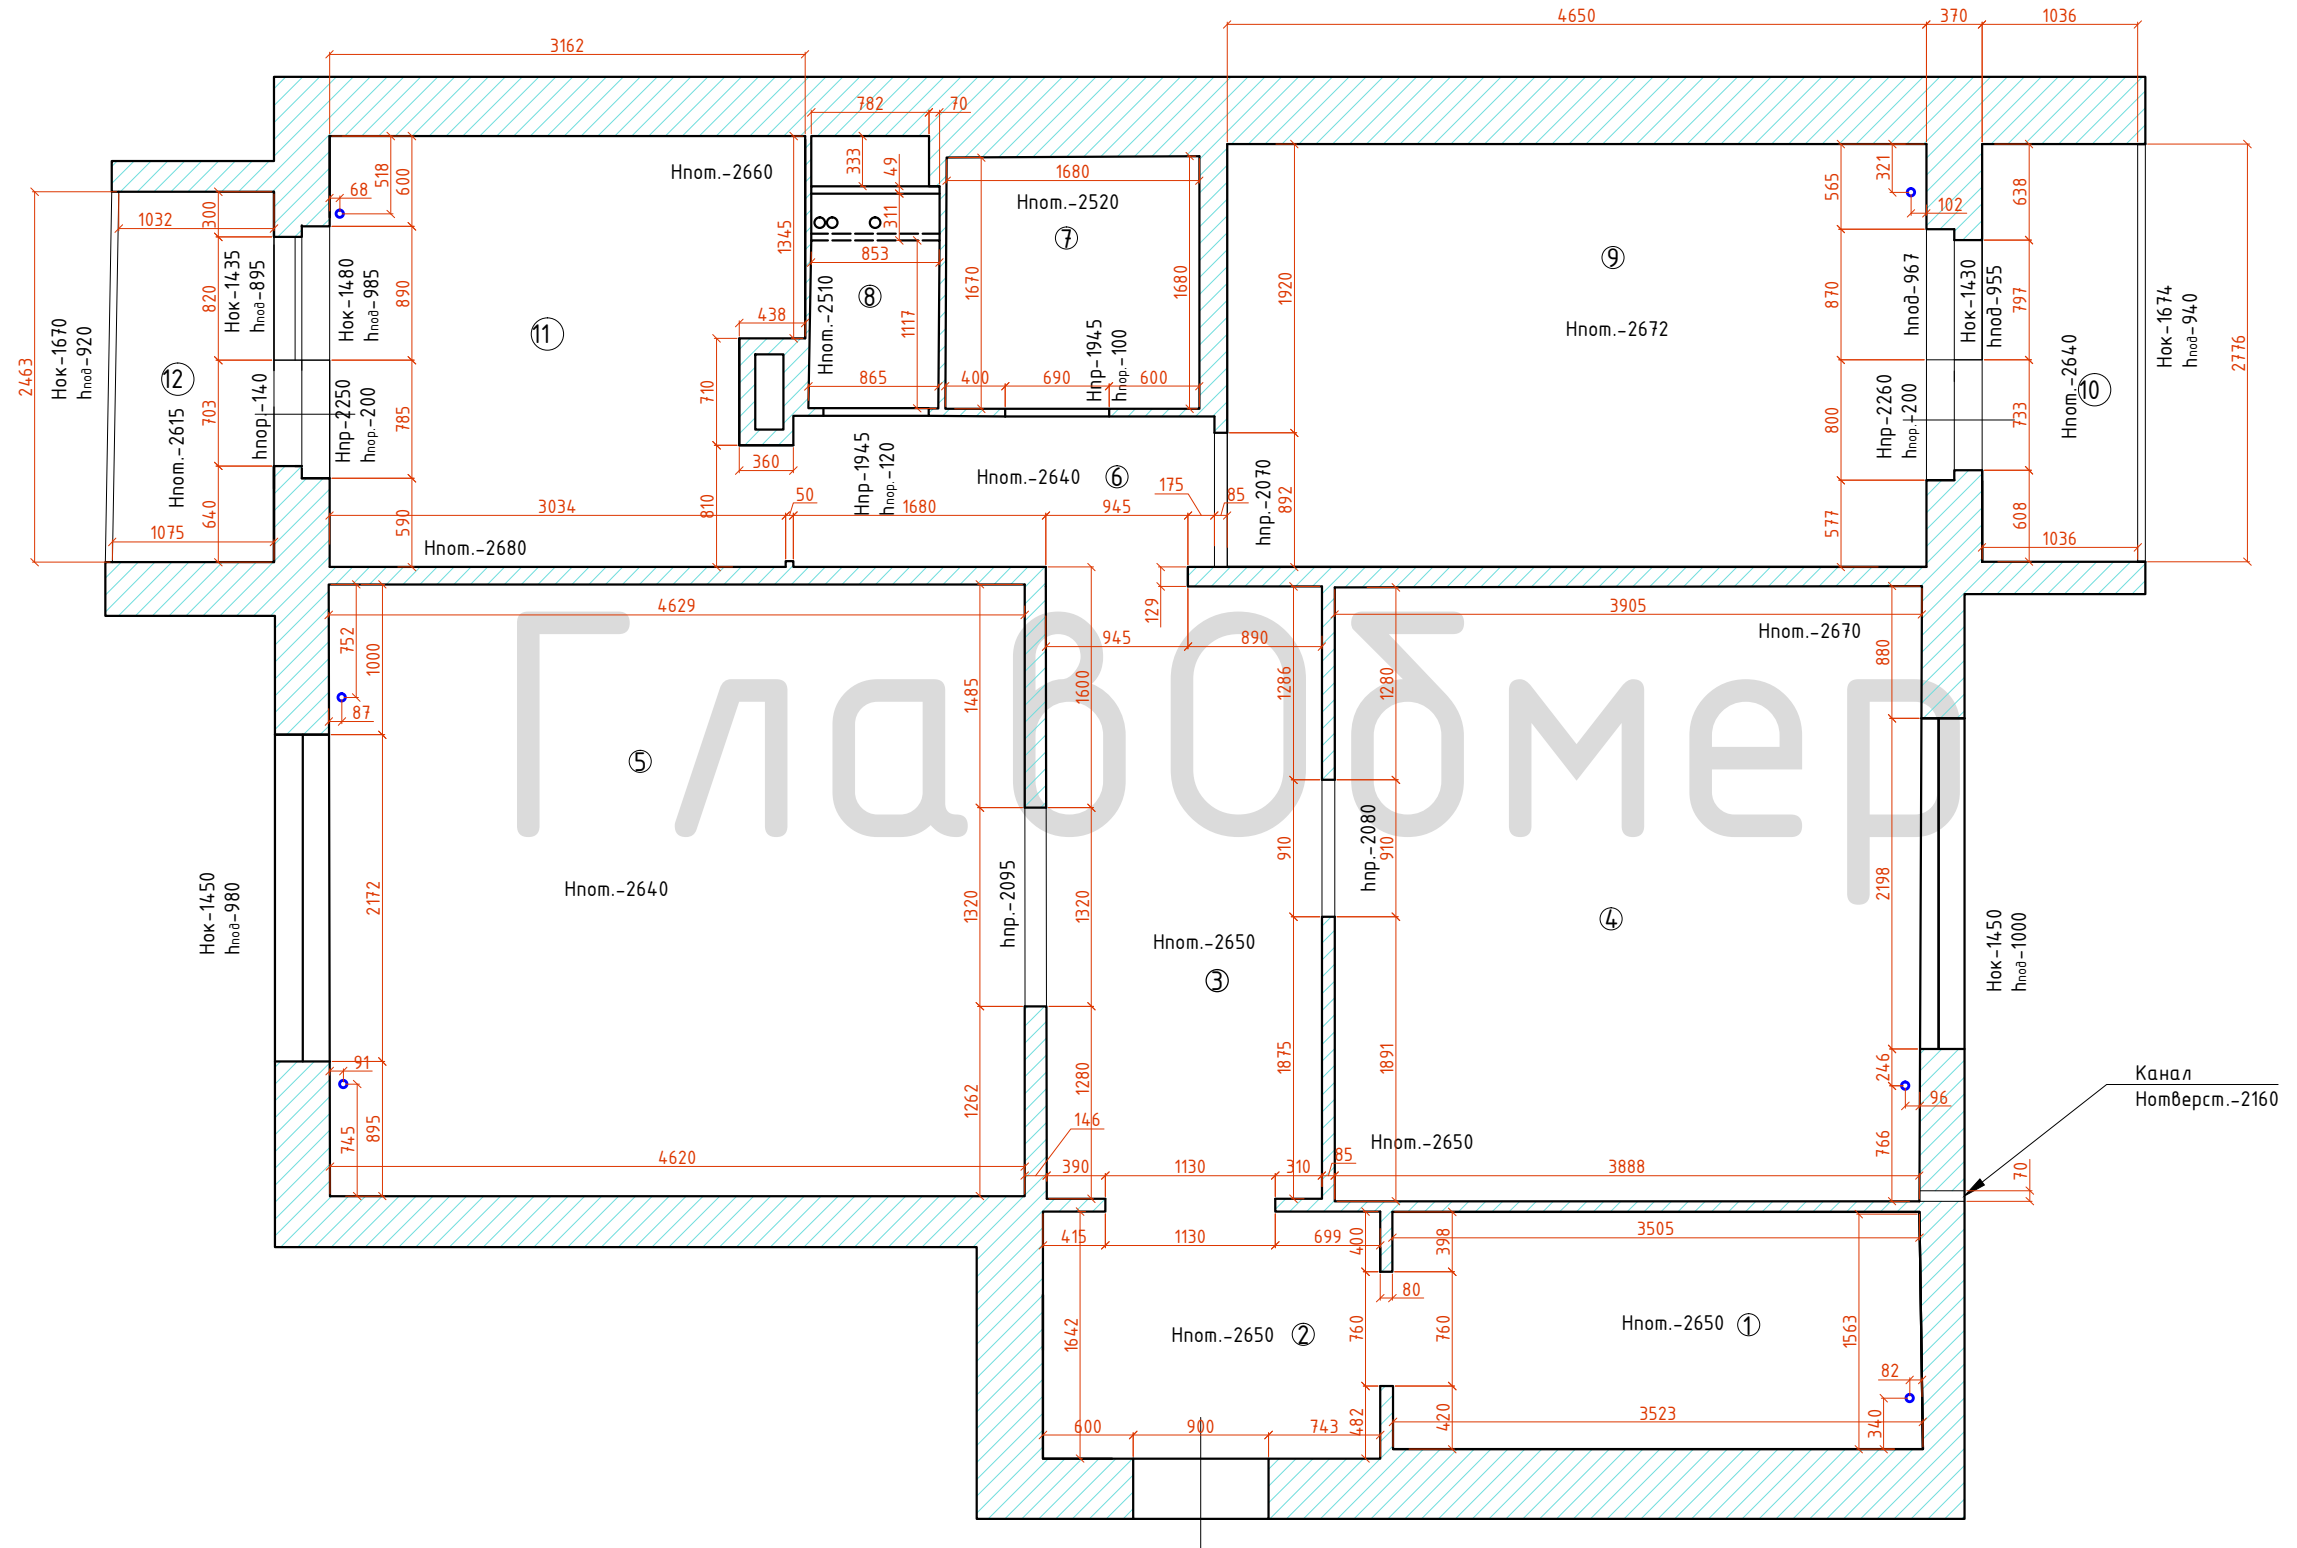

Обмерный план квартиры
 Адрес: ул. Салтыковская, д.....
 М:100

Экспликация помещений

Номер помещения	Площадь помещения фактическая, м ²	Площадь помещения по БТИ, м ²
1	5,55	5,55
2	3,68	3,68
3	7,46	7,46
4	15,92	15,92
5	18,81	18,81
6	2,81	2,81
7	2,82	2,82
8	0,96	0,96
9	13,06	13,06
10	2,88	1,44
11	8,64	8,64
12	2,59	1,30
Общая	85,18	82,45