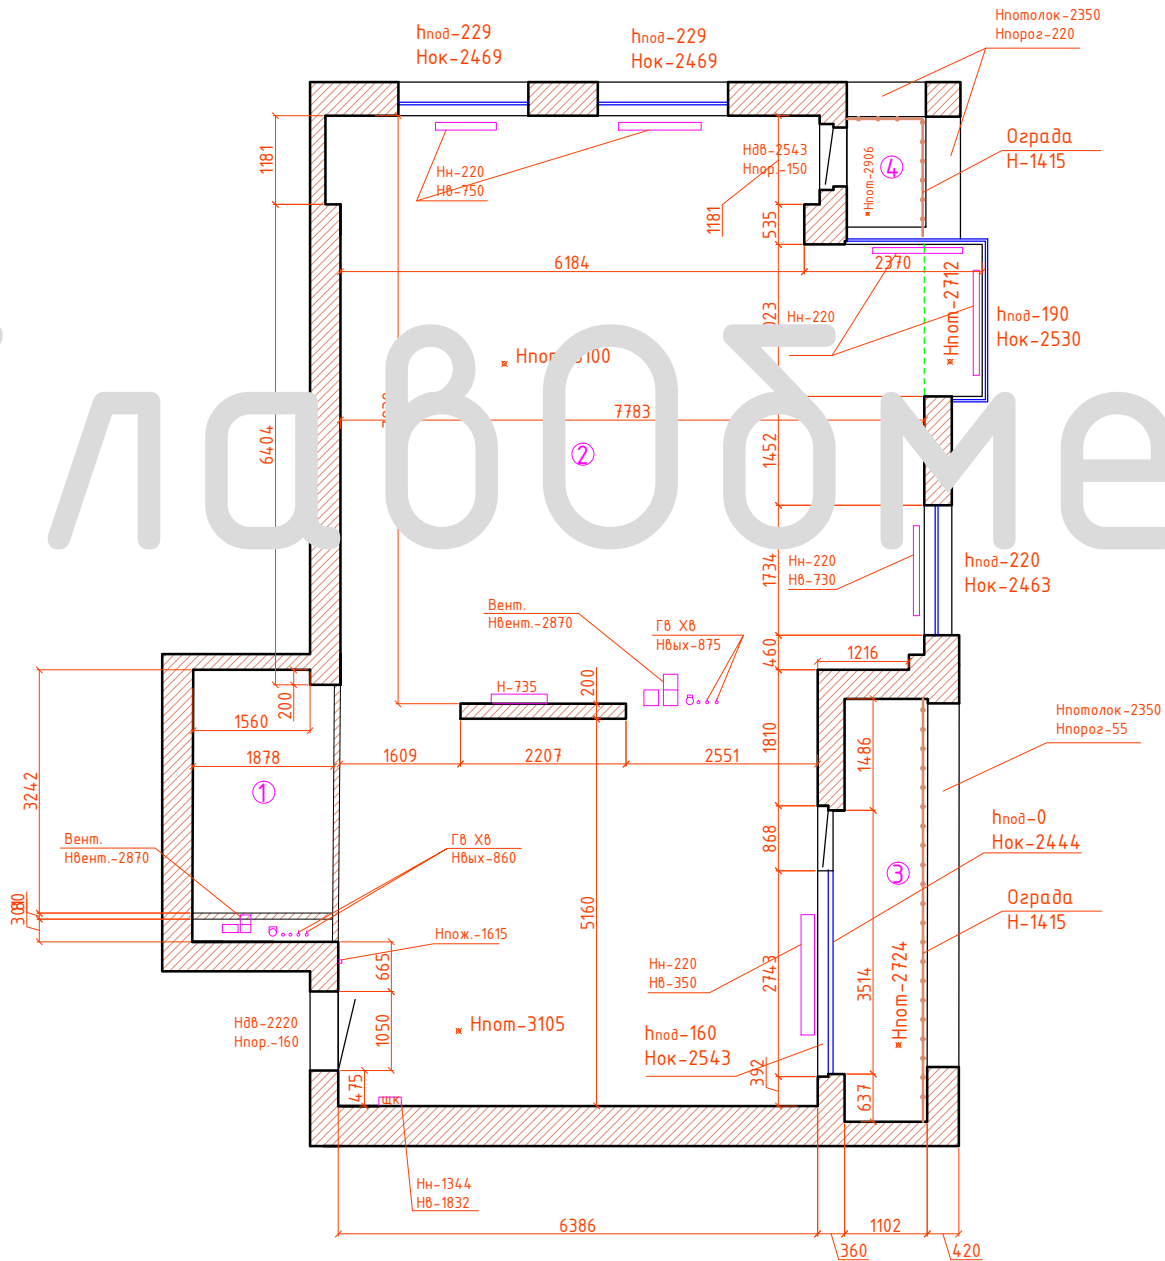

Обмерный план М:100

Экспликация помещений

Номер помещения	Площадь помещения фактическая, м ²	Примечание
1	6,02	
2	93,36	
3	6,77	
4	1,55	
Общая	107,7	

"ГлавОбмер"

Телефон: +7 (499) 390-05-57

Почта: G-OBMER@ya.ru