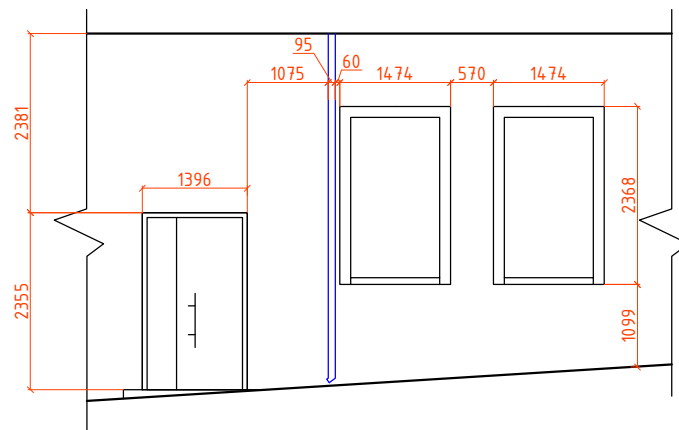

Адрес объекта : Москва
М1:00

План

Фасад здания

Экспликация помещений

Номер помещения	Площадь помещения фактическая, м ²	Примечание
1	78,21	
2	7,35	
3	2,53	
4	10,83	
5	1,22	
6	2,37	
Общая	102,51	

"ГлавоОбмер"