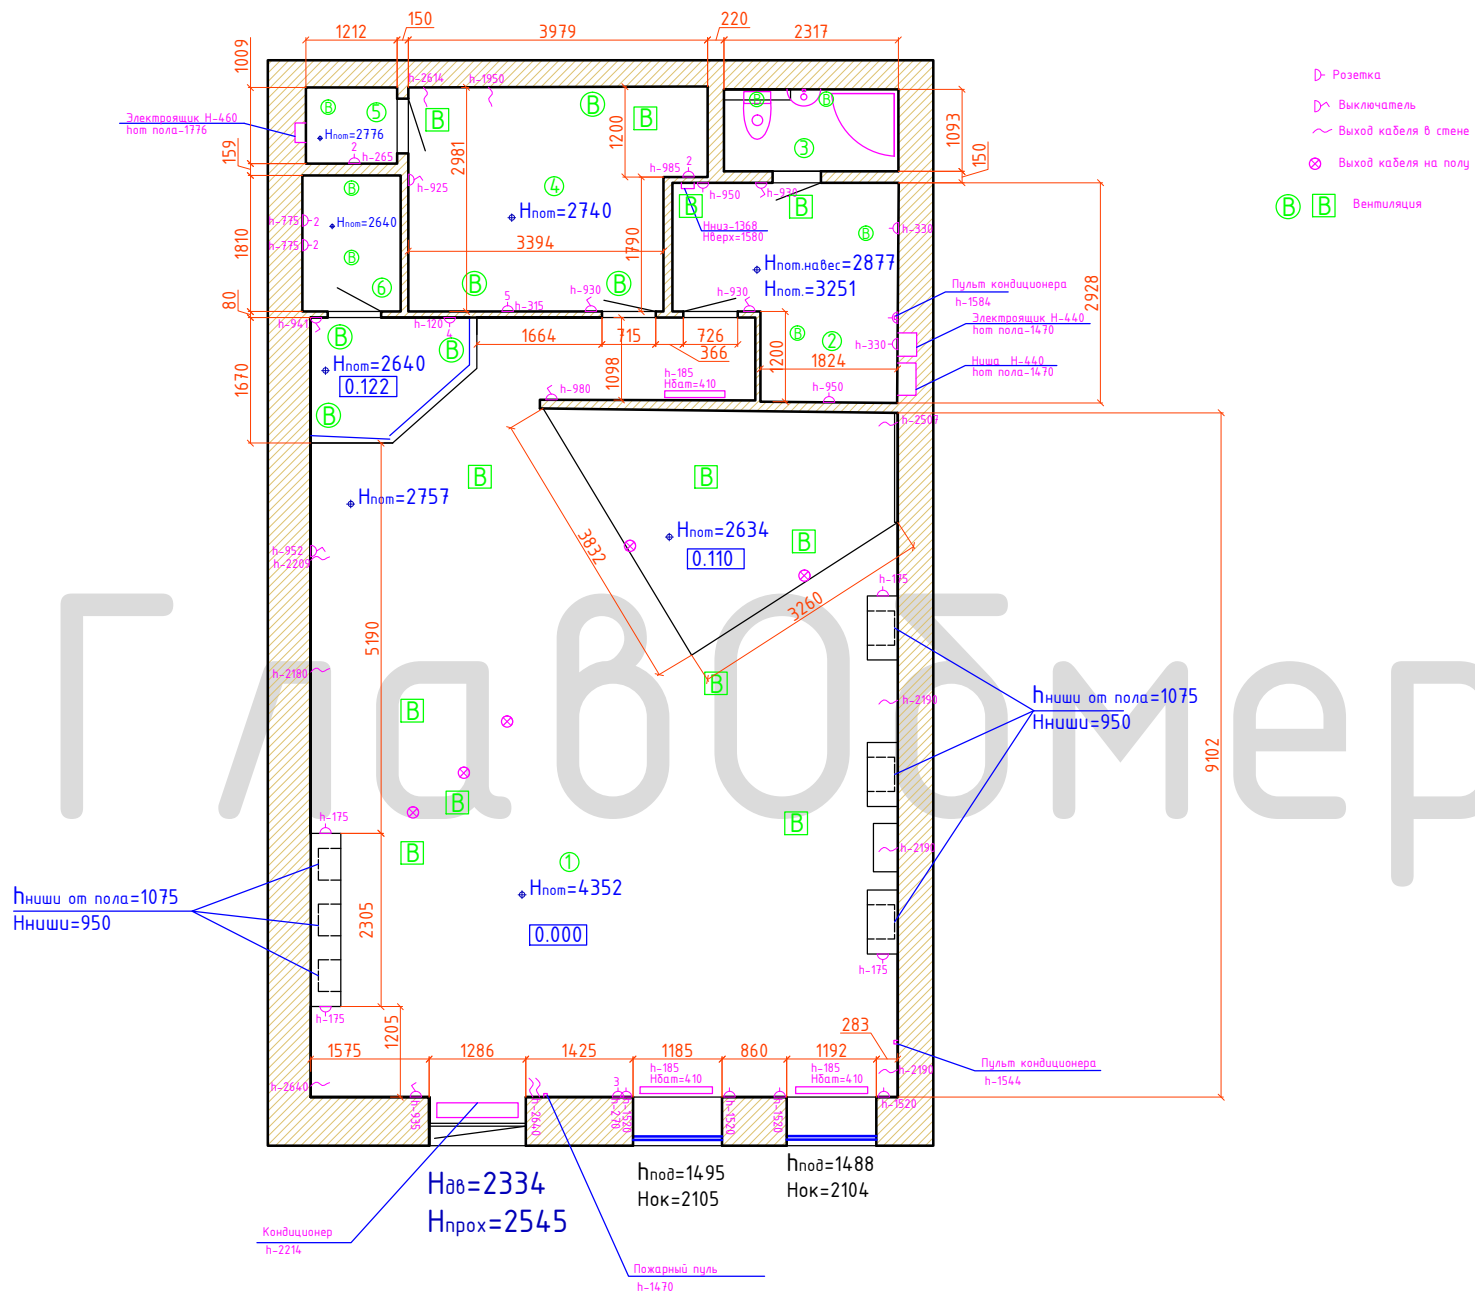

Адрес объекта : Москва
М1:00

План

Фасад здания

Экспликация помещений

Номер помещения	Площадь помещения фактическая, м ²	Примечание
1	78,21	
2	7,35	
3	2,53	
4	10,83	
5	1,22	
6	2,37	
Общая	102,51	

"ГлавоОбмер"