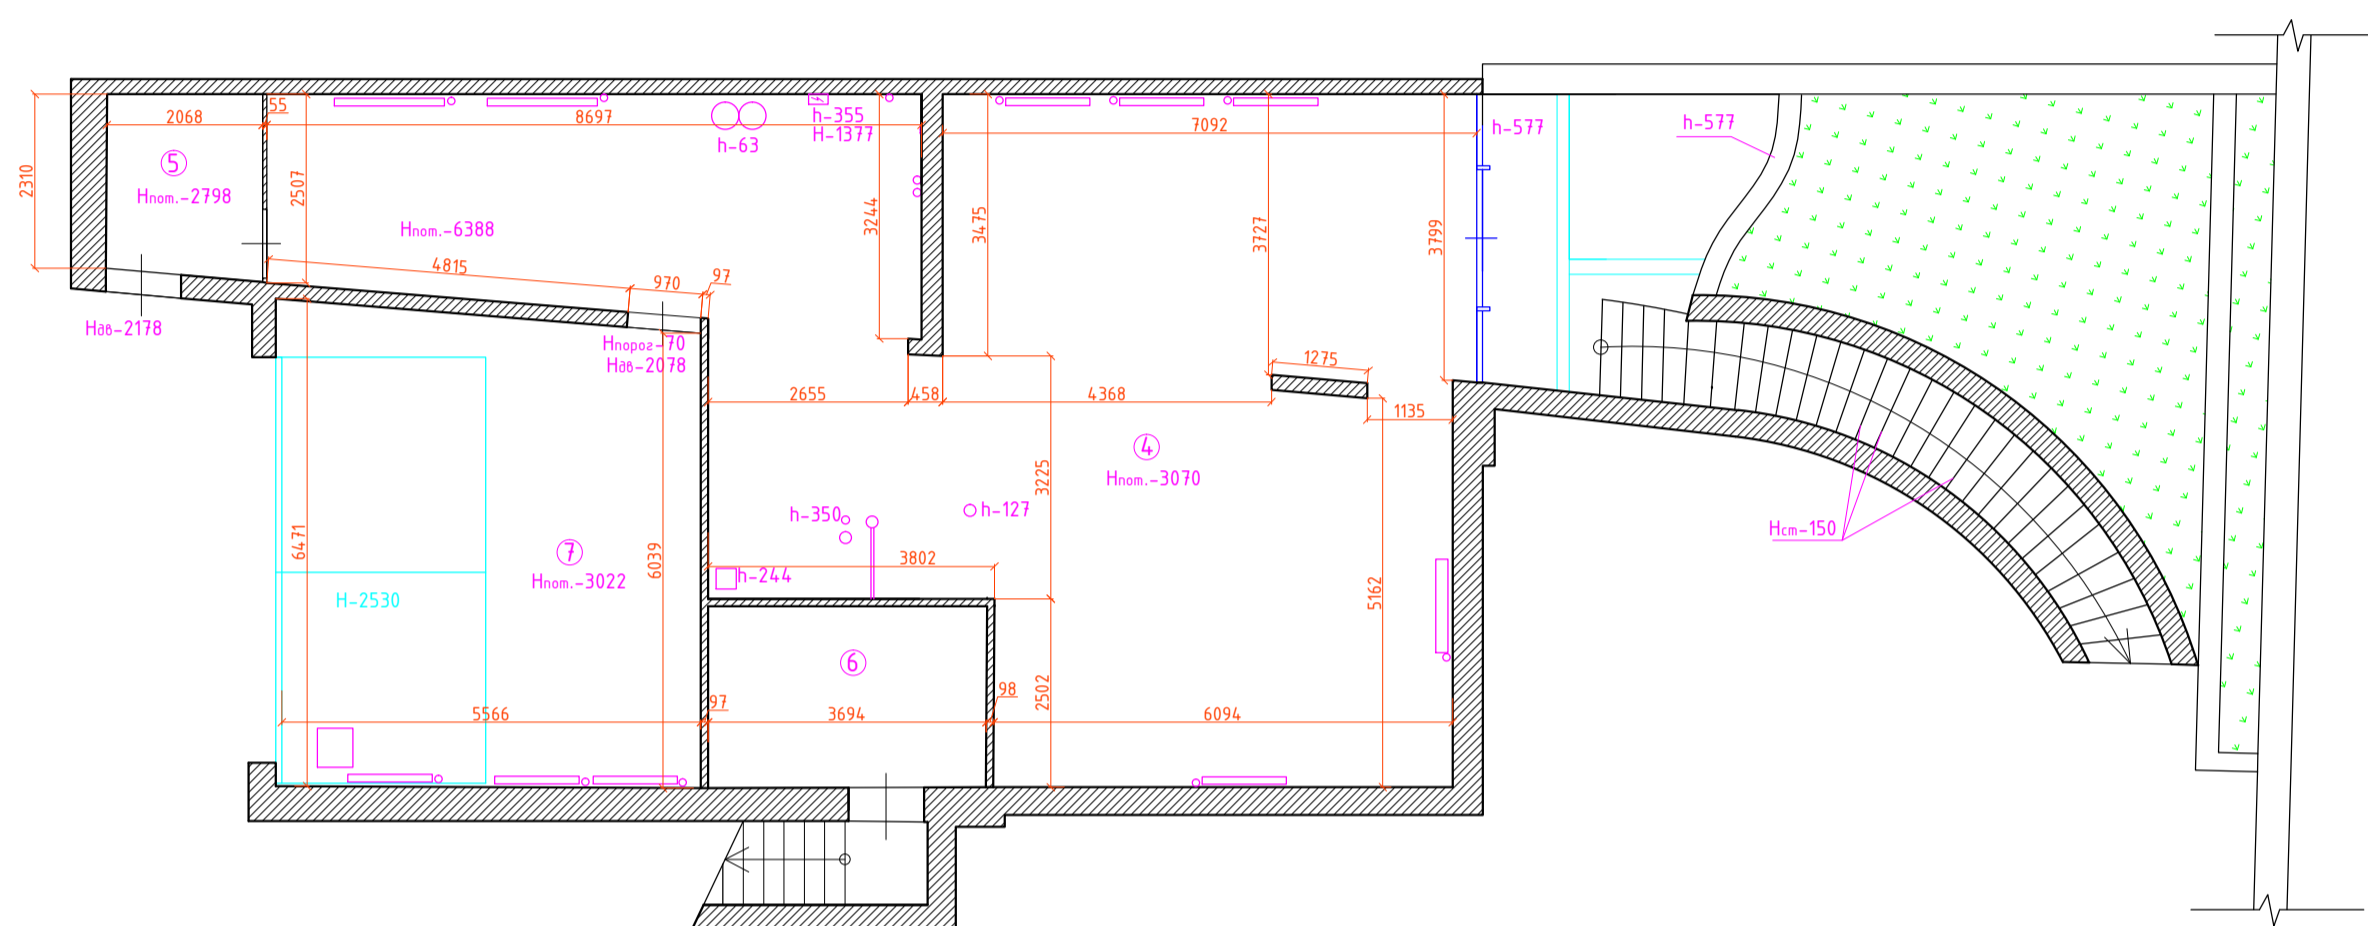

Обмерный план
Первый этаж
М1:100

ГлавОбмер

Экспликация помещений

Номер помещения	Площадь помещения фактическая, м ²	Примечание
4	97,51	
5	4,98	
6	8,91	
7	35,32	
Общая	146,72	

“ГлавОбмер”
Телефон: +7 (499) 390-05-57
Почта: G-OBMER@ya.ru
Сайт: www.Obmery-Zamery.ru