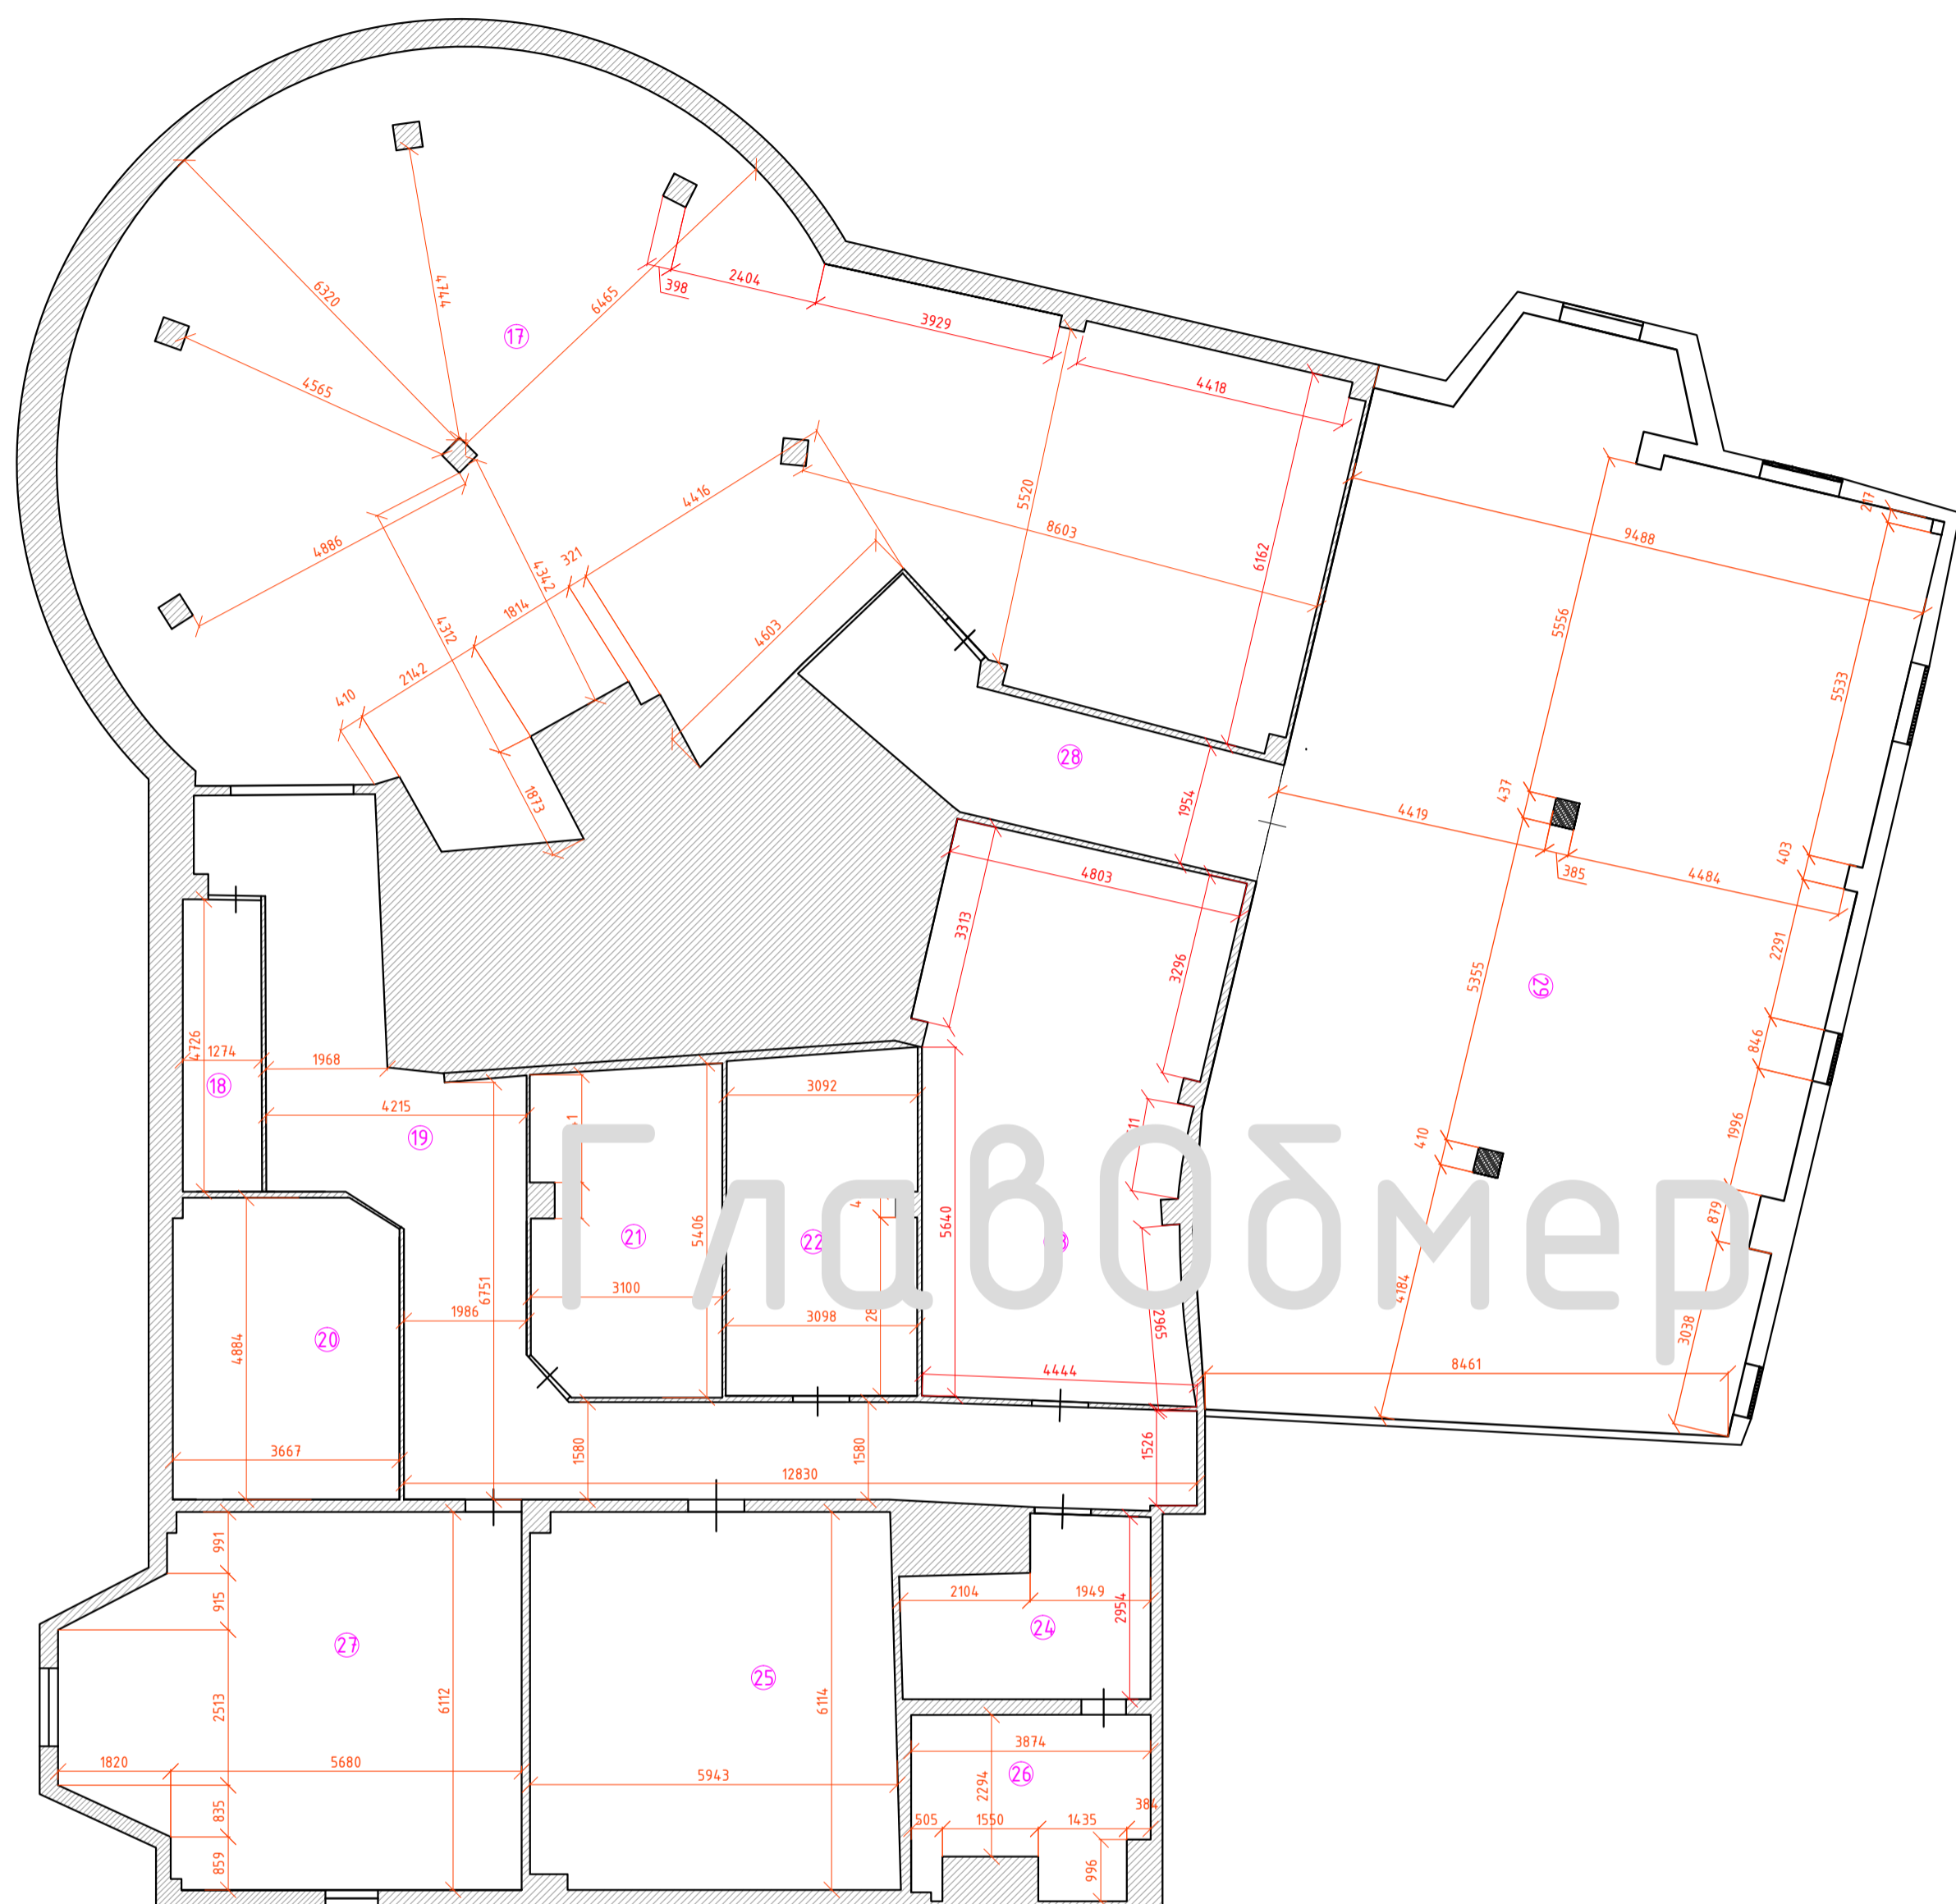

Адрес: Московская область,
г.Железнодорожный, План 2 этажа
М1:100

“ГлавОбмер”
Телефон: +7 (499) 390-05-57
Почта: G-OBMER@ya.ru
Сайт: www.Obmery-Zamery.ru

Экспликация помещений

Номер помещения	Площадь помещения фактическая, м ²	Примечание
17	172,66	Техническое помещение
18	6,01	Торговое помещение
19	45,98	Холл
20	17,65	Торговое помещение
21	16,05	Торговое помещение
22	16,97	Торговое помещение
23	39,84	Торговое помещение
24	10,02	Торговое помещение
25	35,90	Торговое помещение
26	10,14	Торговое помещение
27	40,88	Торговое помещение
28	15,78	Холл
29	154,65	Торговое помещение
Общая	582,53	

Оборудование: дальномер Leica disto x310