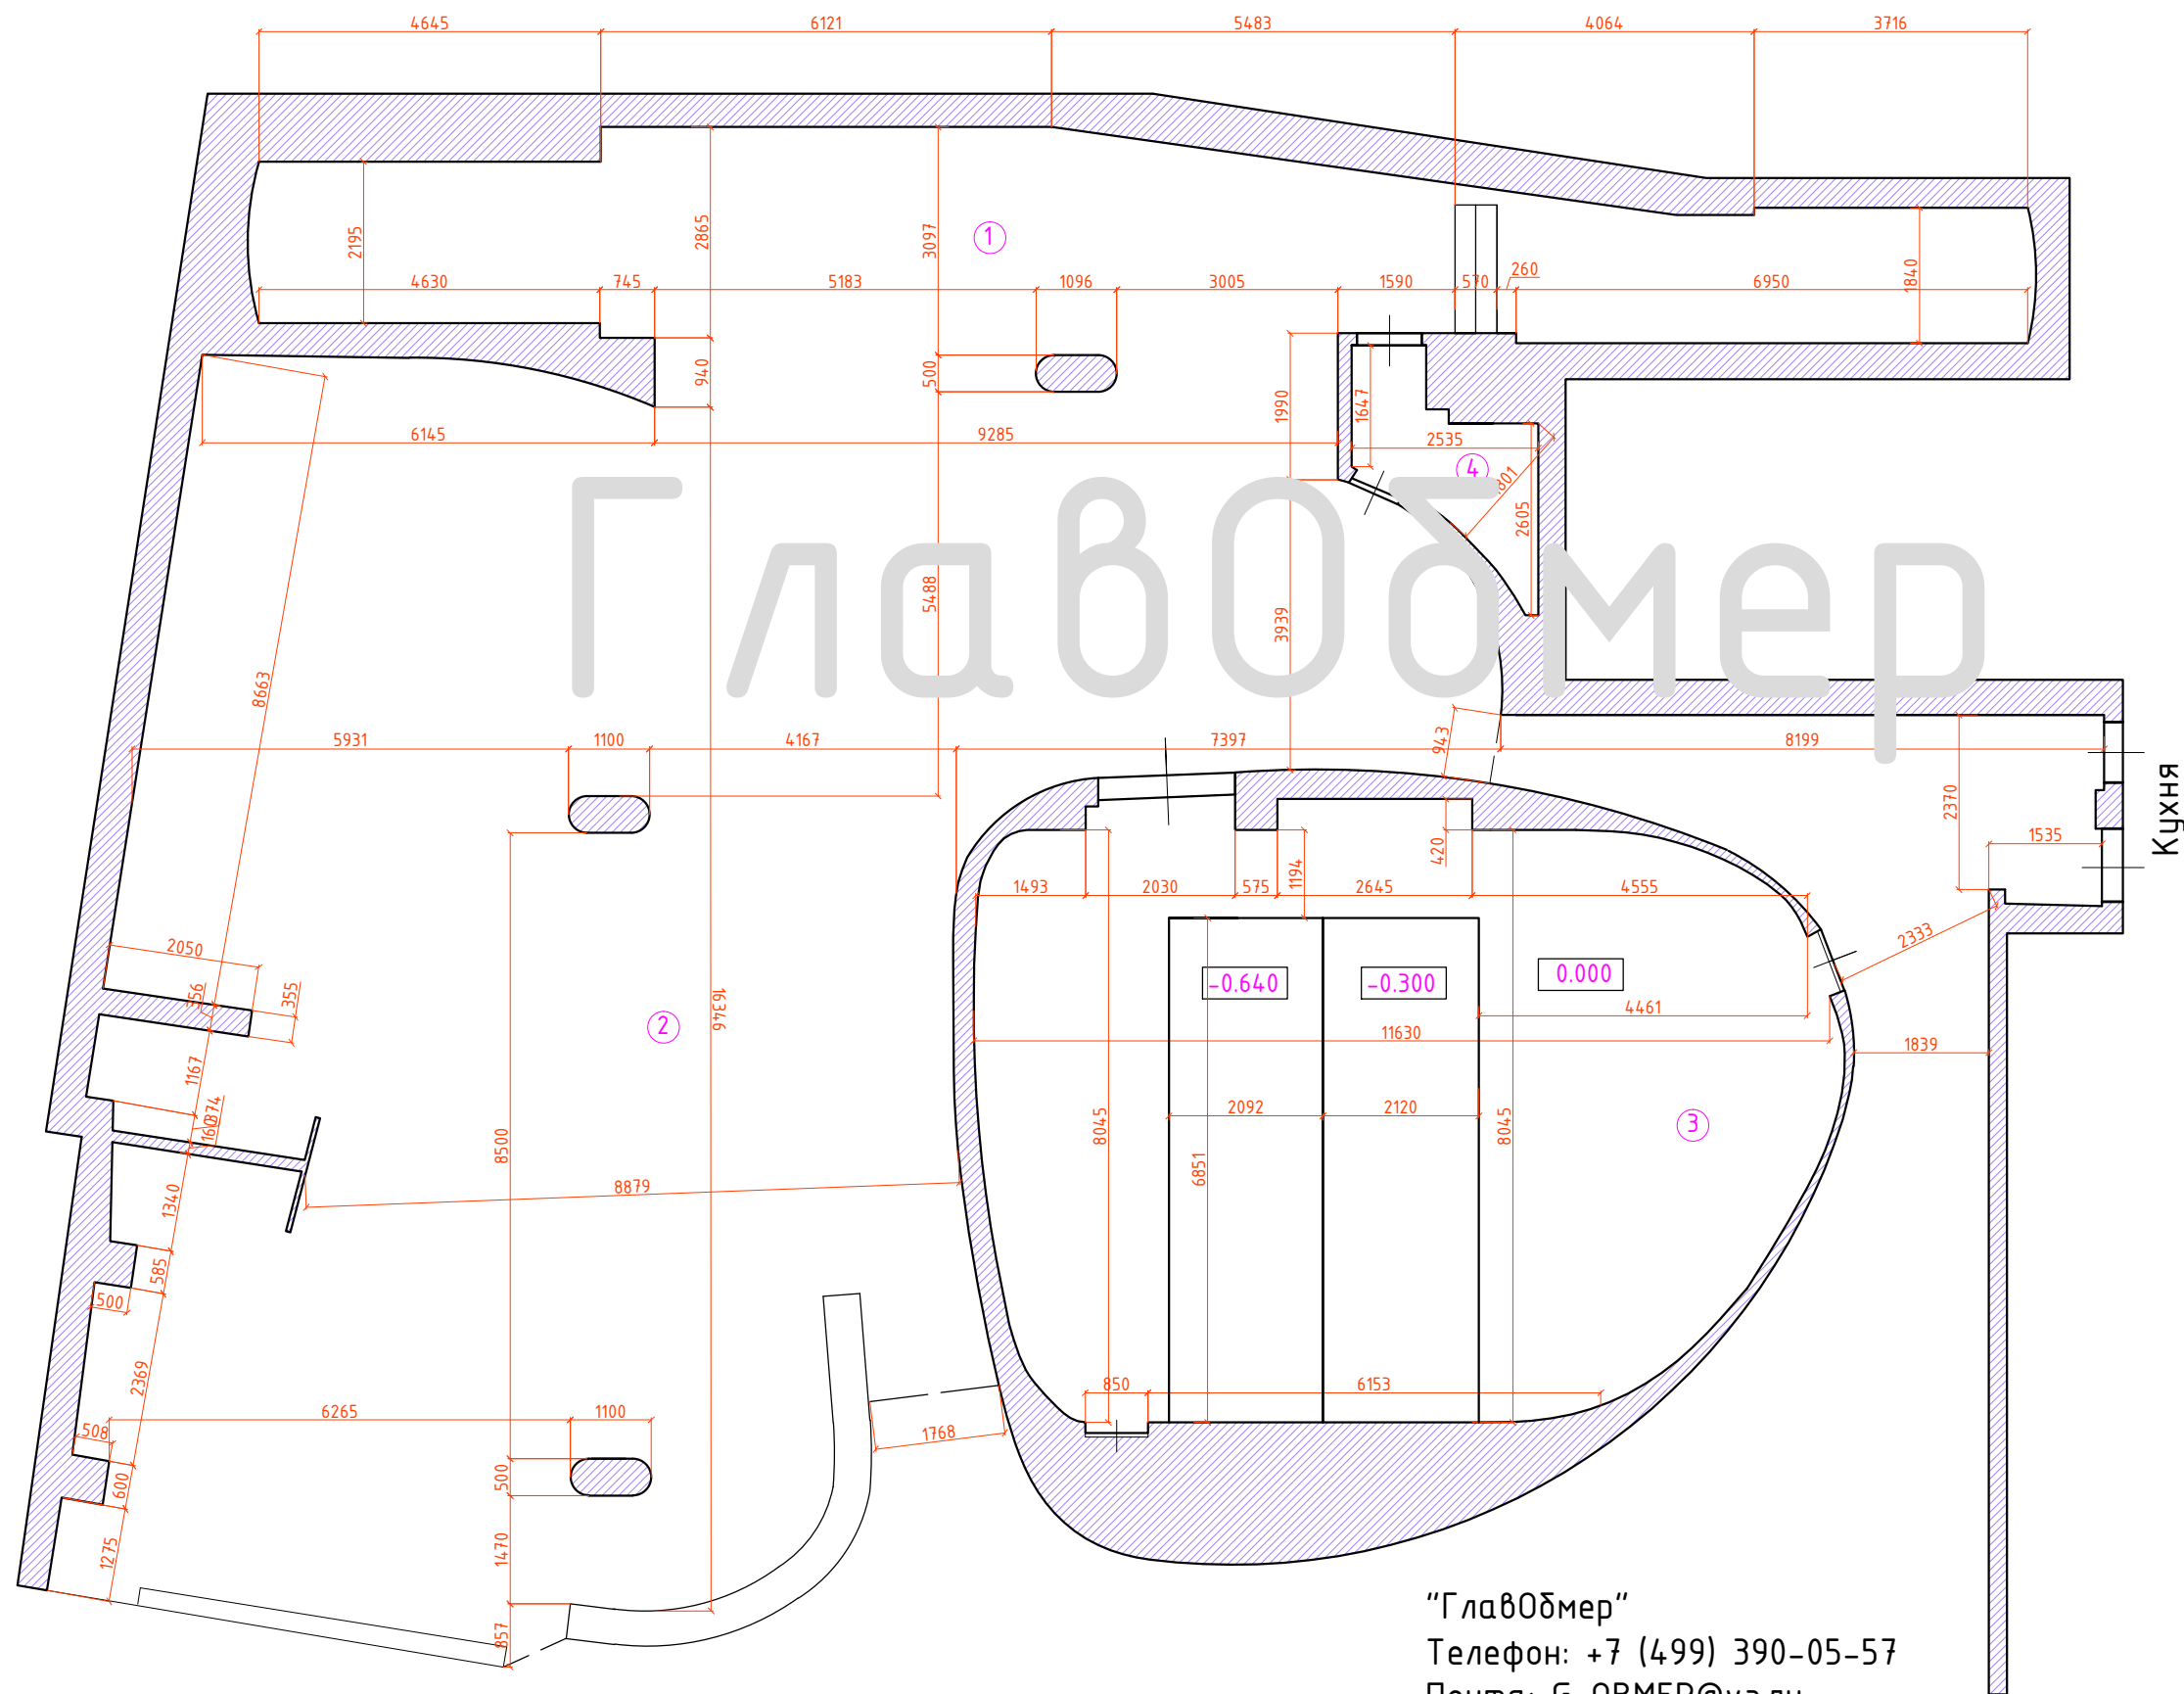

Обмерный план
ЗАЛ
М:100

“ГлавОбмер”
Телефон: +7 (499) 390-05-57
Почта: G-OBMER@ya.ru
Сайт: www.Obmery-Zamery.ru

Экспликация помещений

Номер помещения	Площадь помещения фактическая, м ²	Примечание
1	55,72	
2	224,42	
3	87,44	
4	4,86	
Общая	372,44	