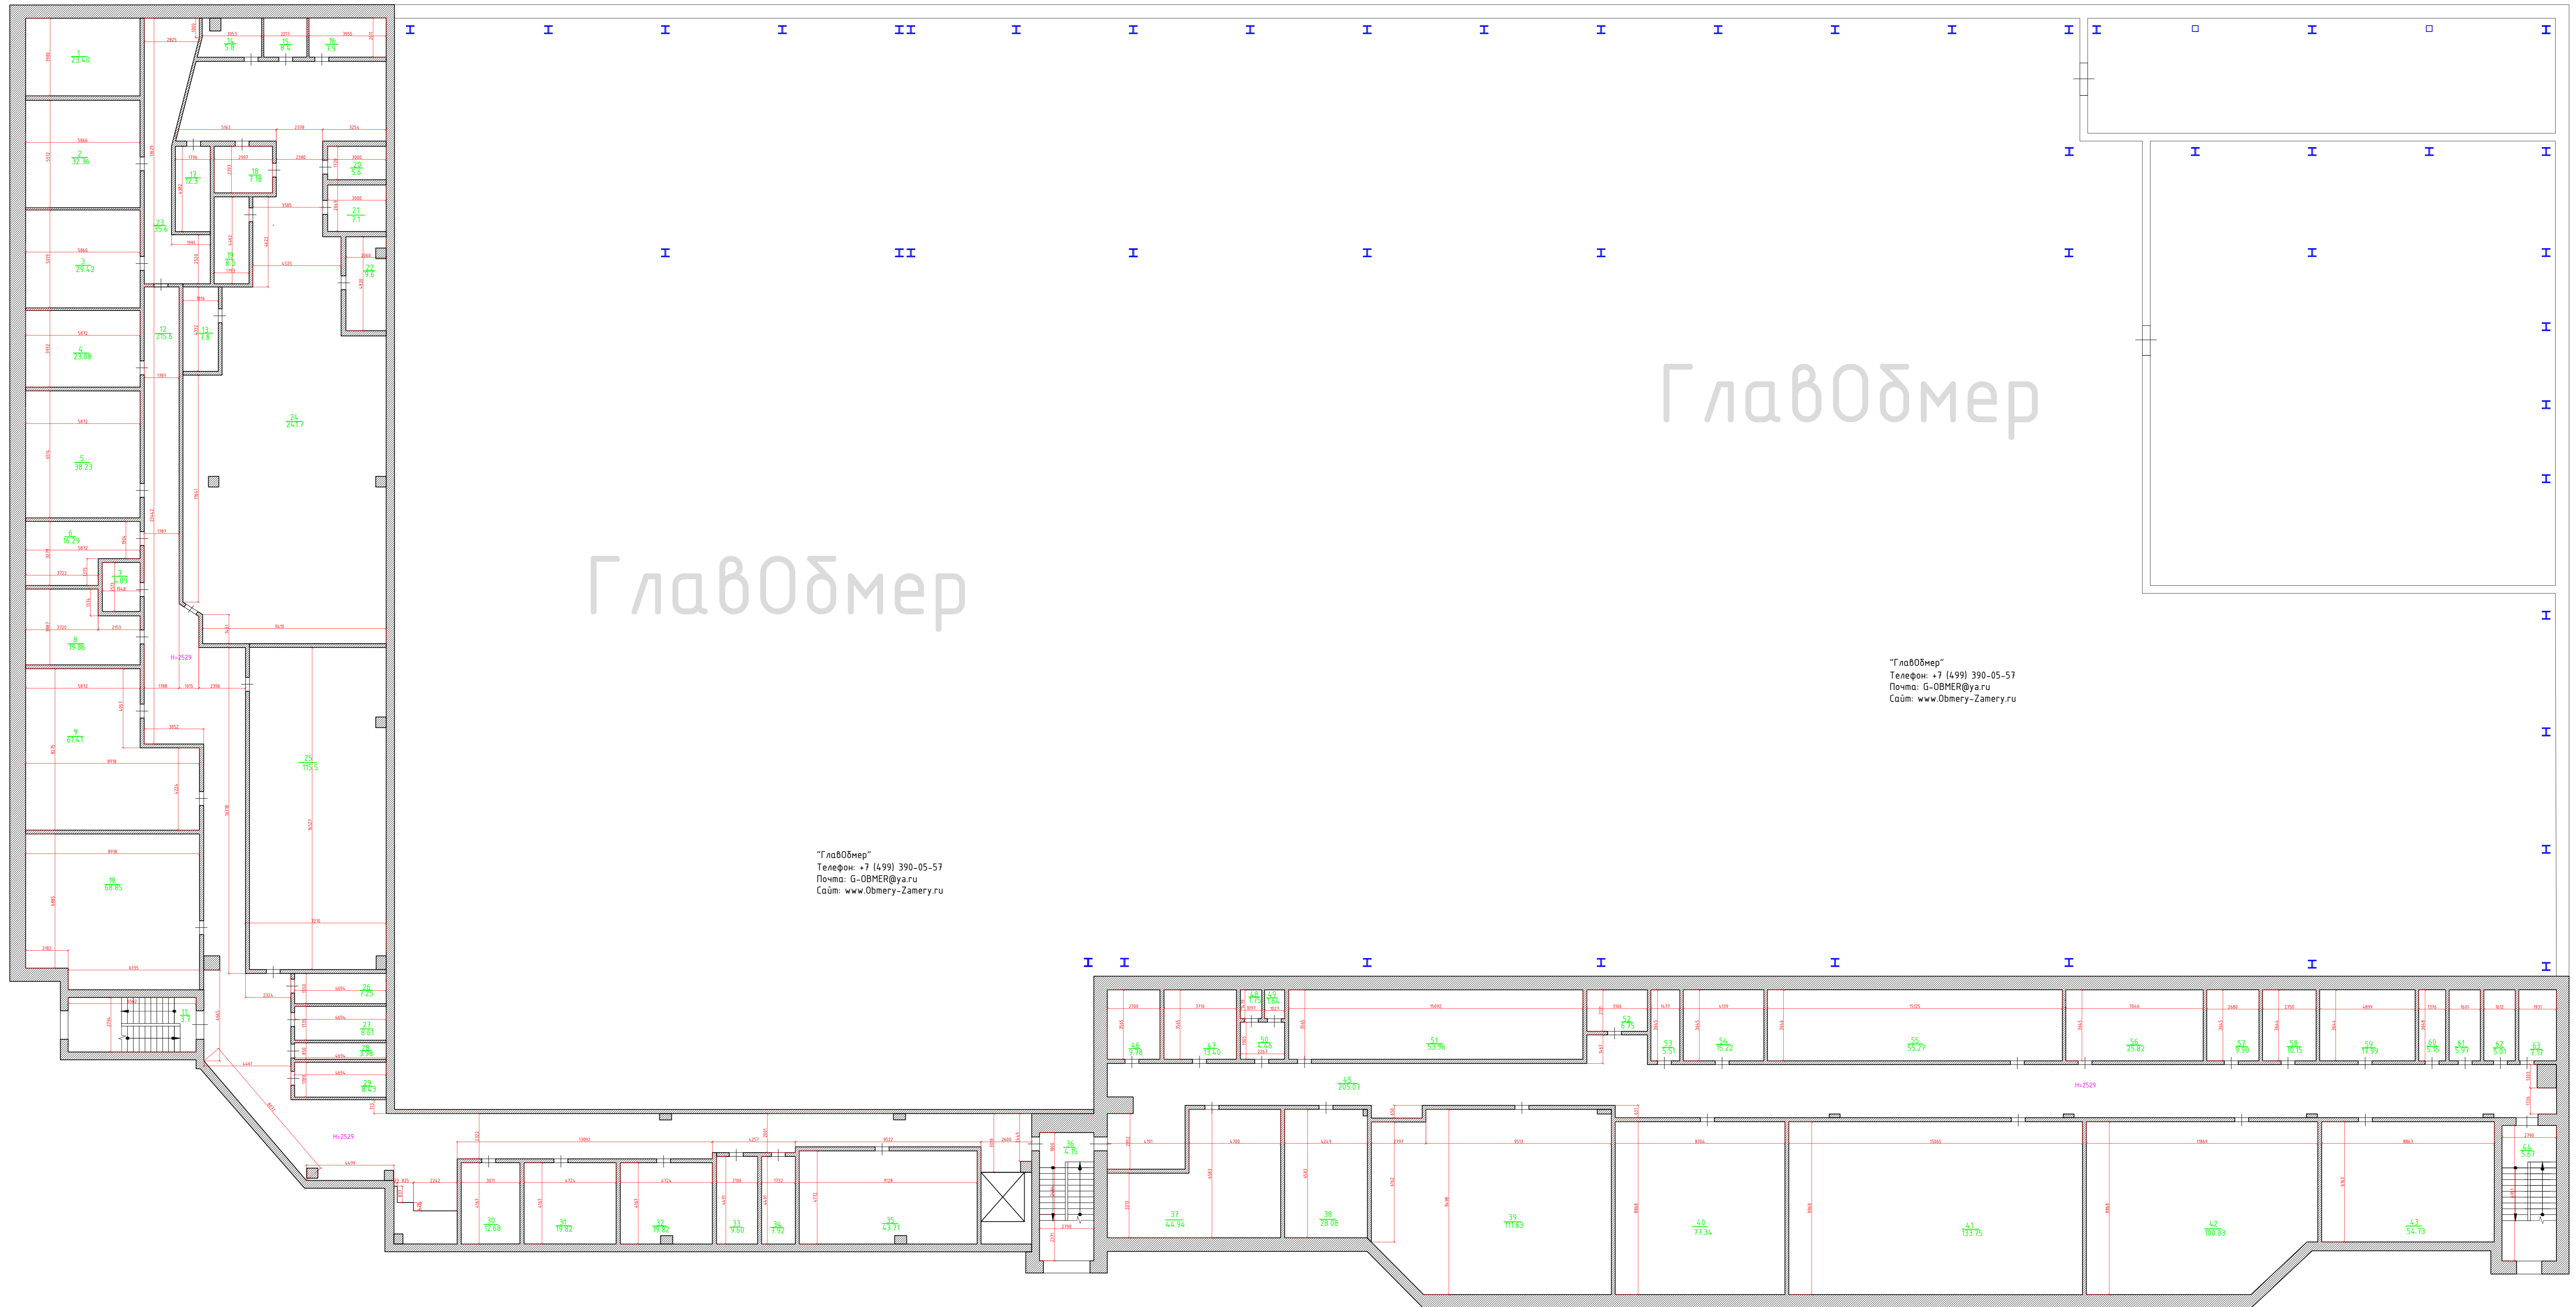

Обмерный план
Складской терминал
Пятый этаж (склад)
Масштаб 1:100

Экспликация помещений

№	Площадь, кв. м	Назначение
1	23,40	
2	12,36	
3	23,42	
4	23,08	
5	28,72	
6	30,24	
7	4,89	
8	19,86	
9	81,51	
10	40,85	
11	31	
12	25,6	
13	7,8	
14	5,4	
15	8,4	
16	1,9	
17	12,3	
18	2,88	
19	8,8	
20	5,6	
21	7,1	
22	3,6	
23	3,6	
24	2,88	
25	24,17	
26	19,55	
27	3,25	
28	8,81	
29	3,98	
30	12,68	
31	13,82	
32	10,82	
33	9,00	
34	7,92	
35	4,74	
36	4,74	
37	44,76	
38	28,08	
39	10,63	
40	17,76	
41	13,75	
42	100,03	
43	54,39	
44	5,67	
45	209,87	
46	9,18	
47	13,48	
48	1,75	
49	184	
50		
51	4,66	
52	5,96	
53	6,25	
54	5,51	
55	10,22	
56	25,82	
57	9,80	
58	10,16	
59	11,99	
60	5,35	
61	5,81	
62	5,07	
63	1,17	
Общая	2117,55