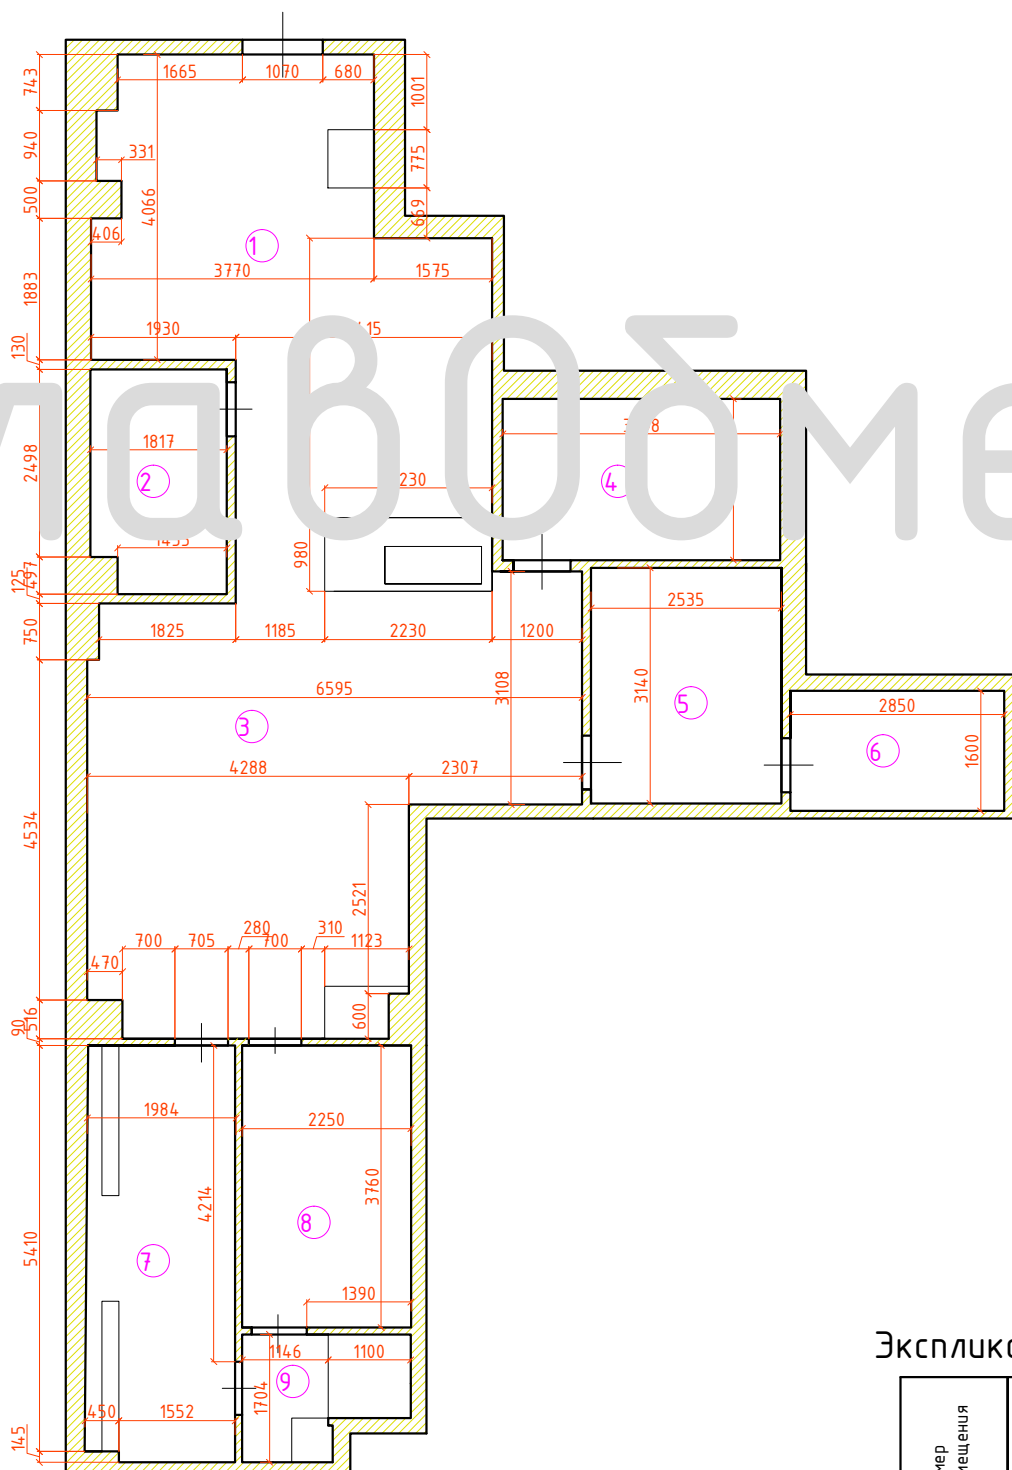

Обмерный план
М:100

Экспликация помещений

Номер помещения	Площадь помещения фактическая, м ²	Примечание
1	26,81	
2	5,26	
3	32,51	
4	7,95	
5	7,96	
6	4,56	
7	10,96	
8	8,46	
9	3,21	
Общая	107,68	

“ГлавОбмер”