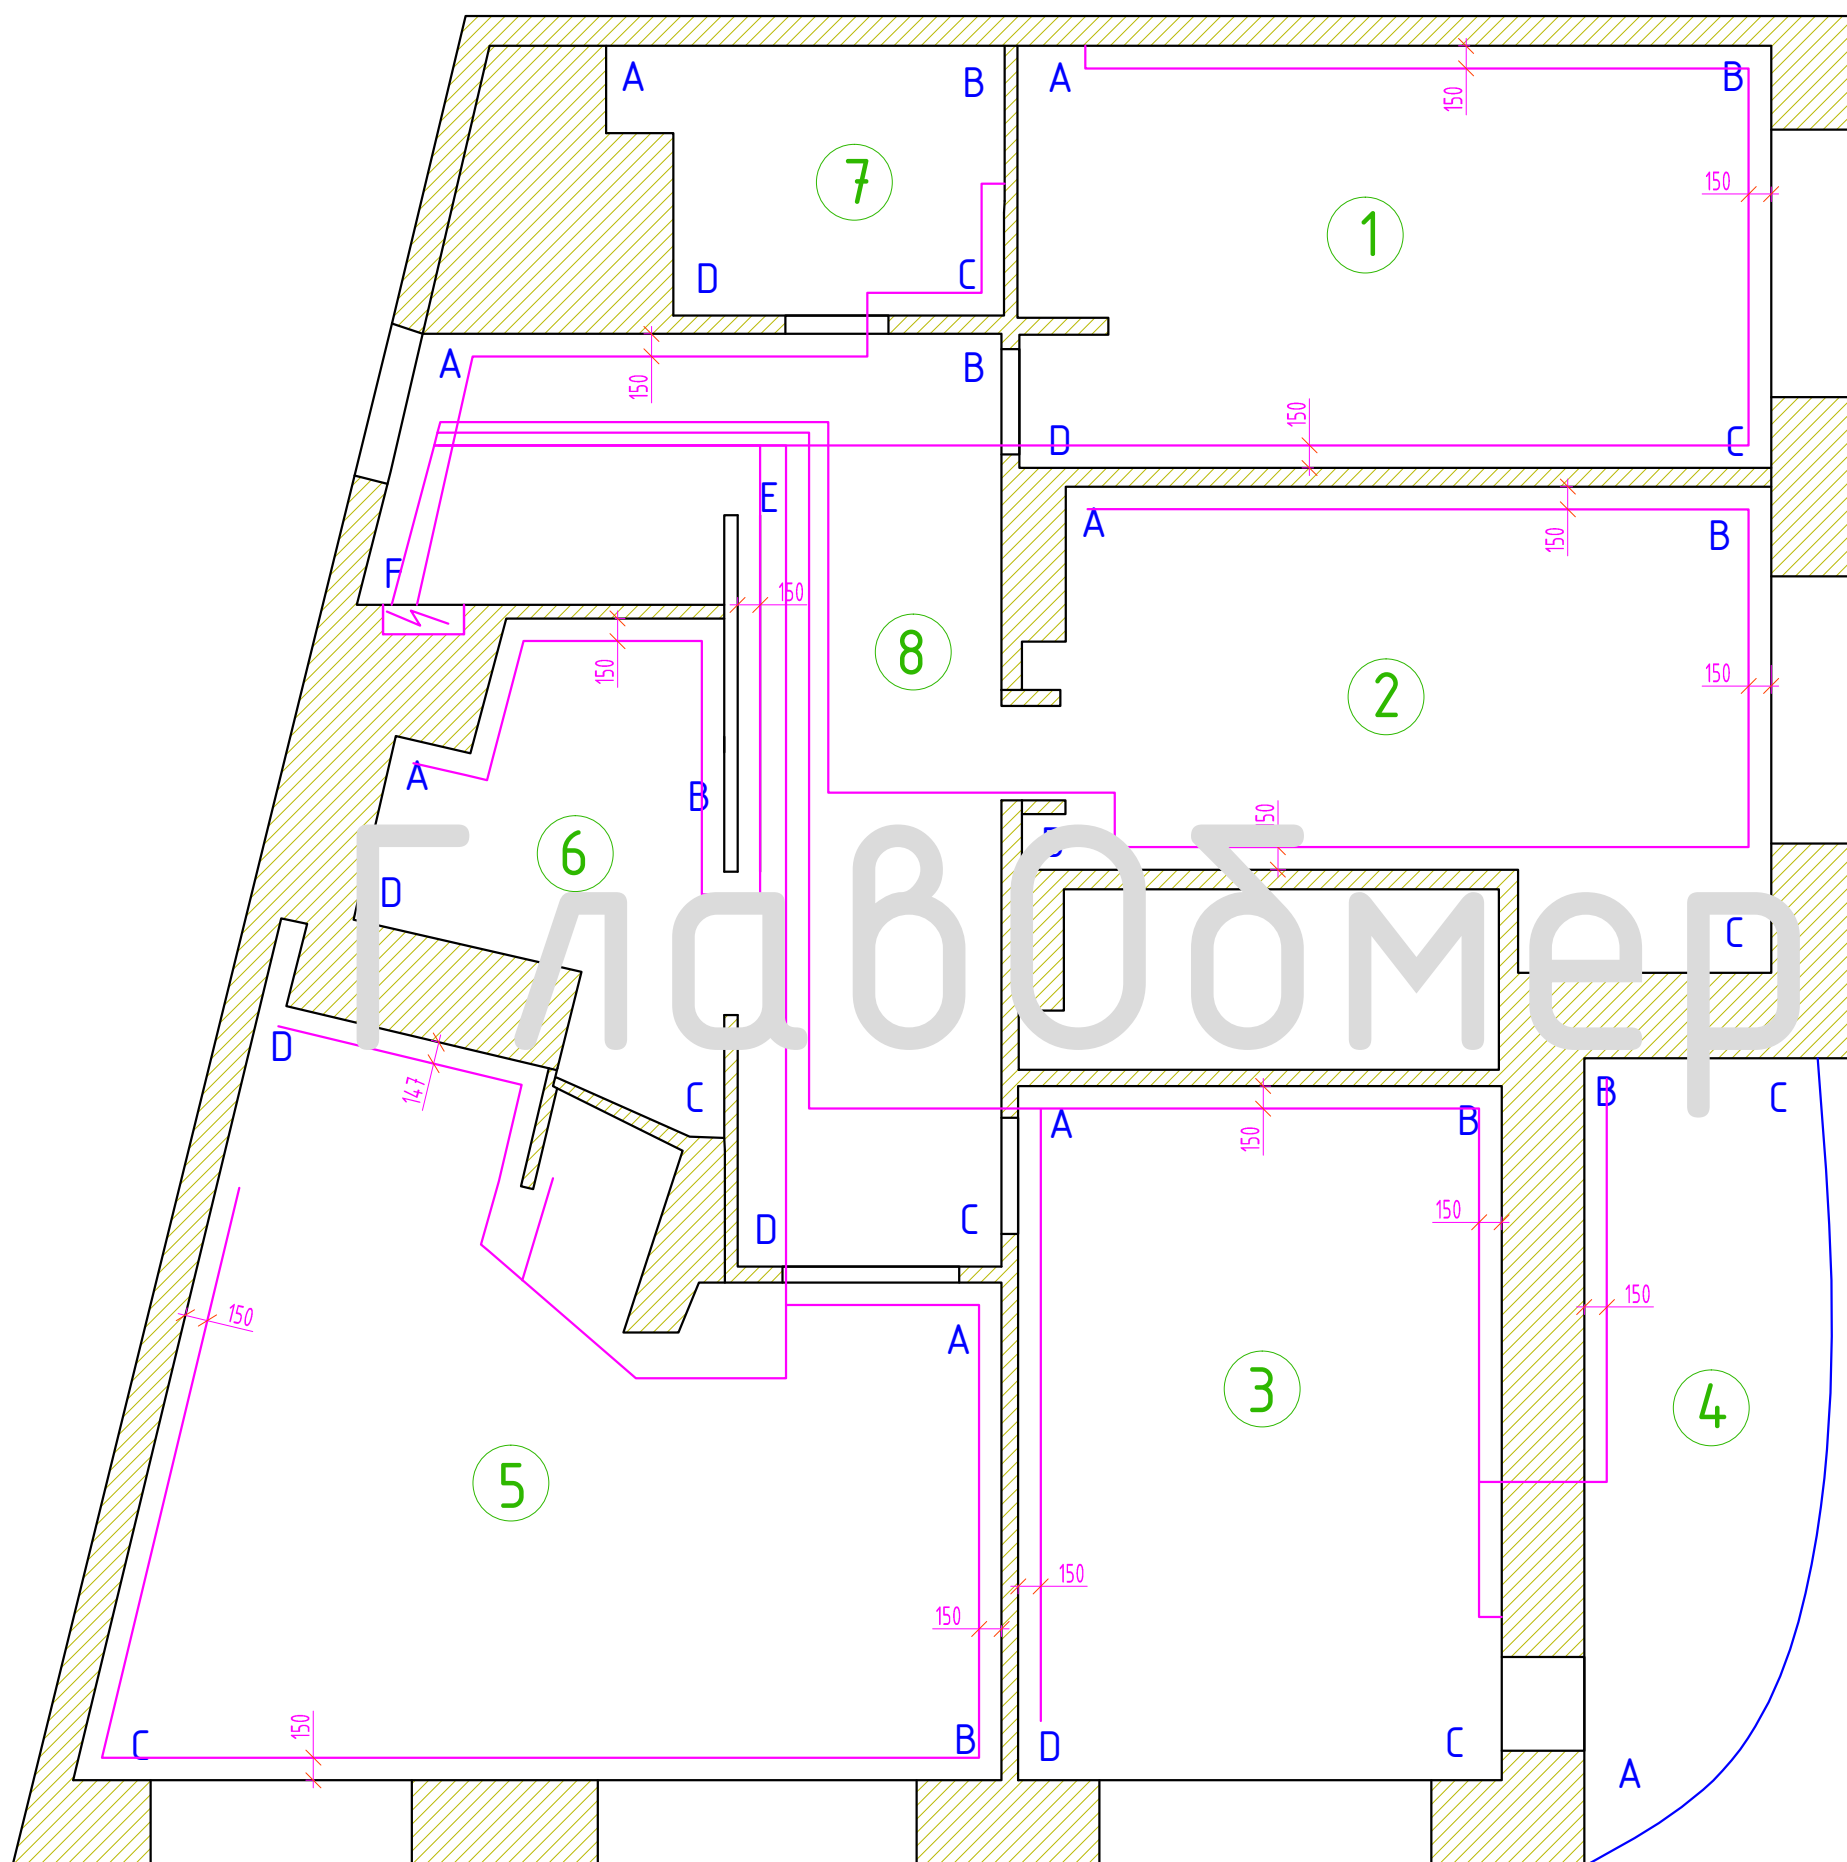

Обмерный план
Москва, ул. Маршала Катукова,
общий вид
Масштаб 1:50

Условные обозначения:

1 номер помещения

D обозначение границ плоскостей разрезок

"ГлавОбмер"
Телефон: +7 (499) 390-05-57
Почта: G-OBMER@ya.ru
Сайт: www.Obmery-Zamery.ru

"ГлавОбмер"