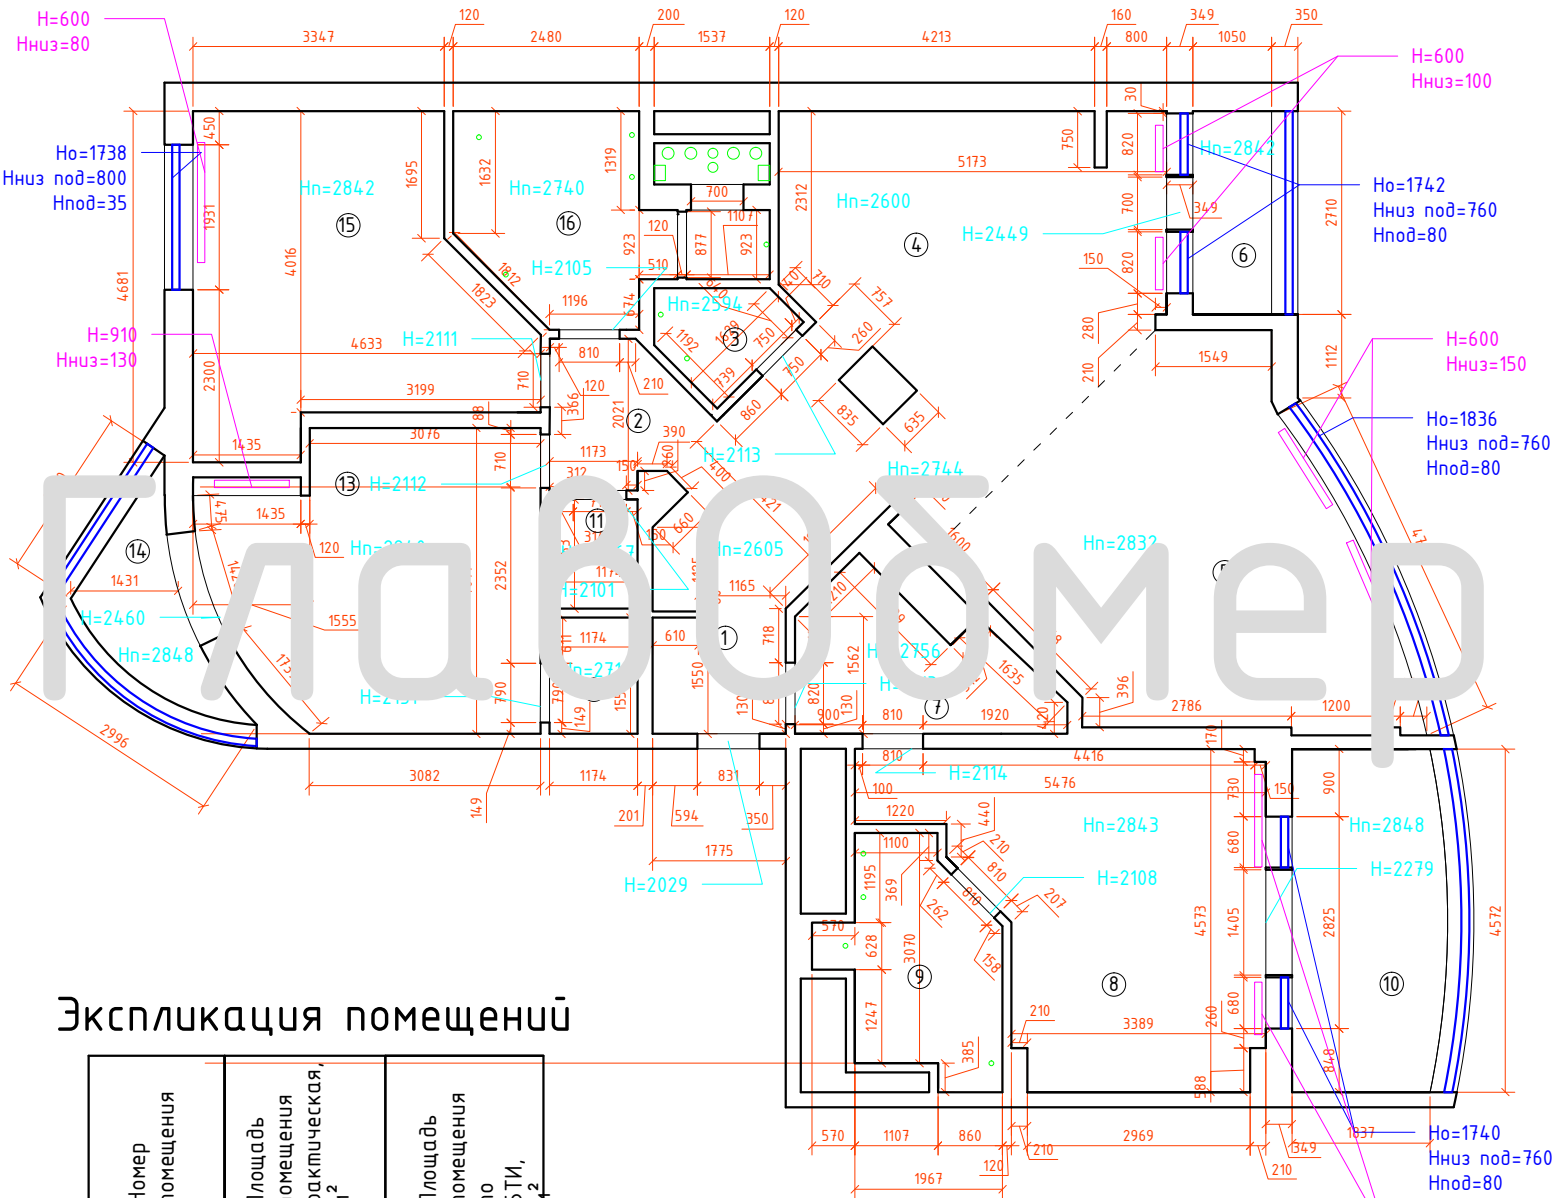

Обмерный план
г. Москва
Масштаб 1:100, формат А3

Экспликация помещений

Номер помещения	Площадь помещения фактическая, м ²	Площадь помещения по БТИ, м ²
1	10.63	10.63
2	3.76	3.76
3	2.07	2.07
4	18.55	18.55
5	24.50	24.50
6	3.31	1.66
7	5.56	5.56
8	18.10	18.10
9	6.02	6.02
10	9.02	4.51
11	1.70	1.70
12	1.82	1.82
13	15.87	15.87
14	3.18	1.59
15	16.55	16.55
16	13.54	13.54
Общая	154.18	146.43