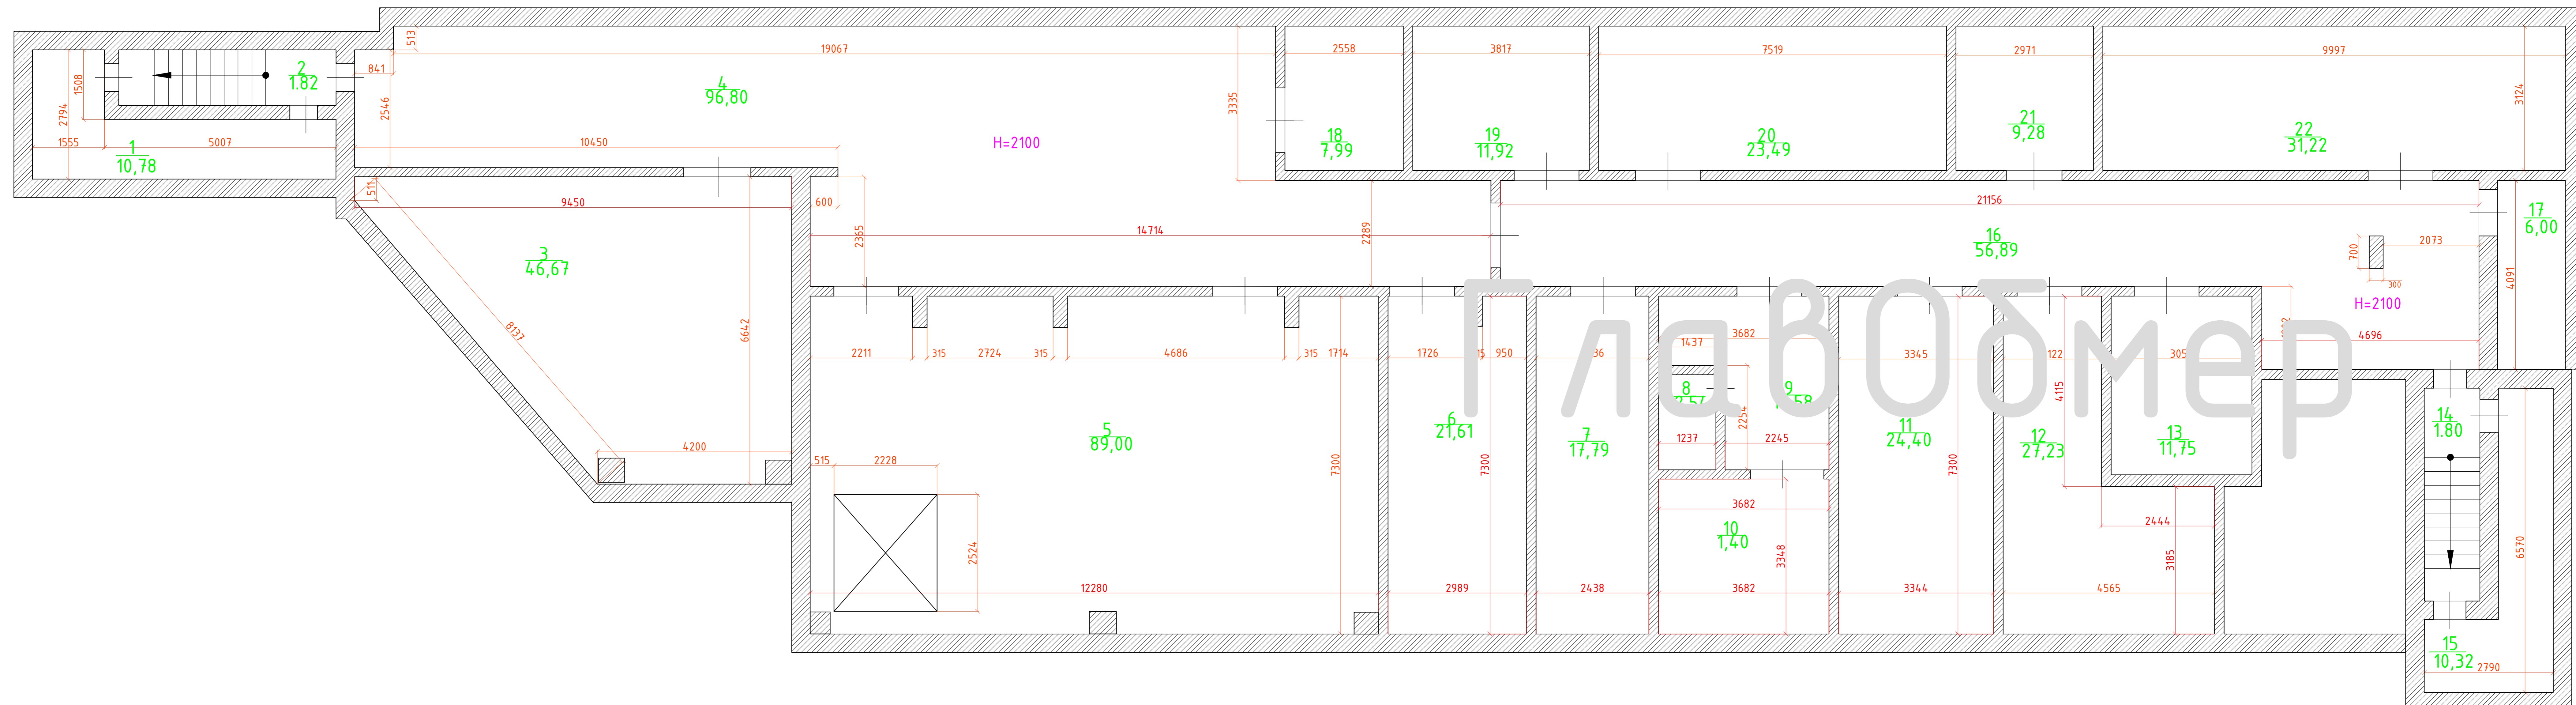

Обмерный план
Складской терминал
Подвал
Масштаб 1:100

Экспликация помещений

Номер помещения	Площадь помещения, кв.м	Примечание
1	10,78	
2	1,82	
3	46,67	
4	96,80	
5	89,00	
6	21,61	
7	17,79	
8	2,54	
9	10,58	
10	1,40	
11	24,40	
12	27,23	
13	11,75	
14	1,80	
15	10,32	
16	56,89	
17	6,00	
18	7,99	
19	11,92	
20	23,49	
21	9,28	
22	31,22	
Общая	512,00	