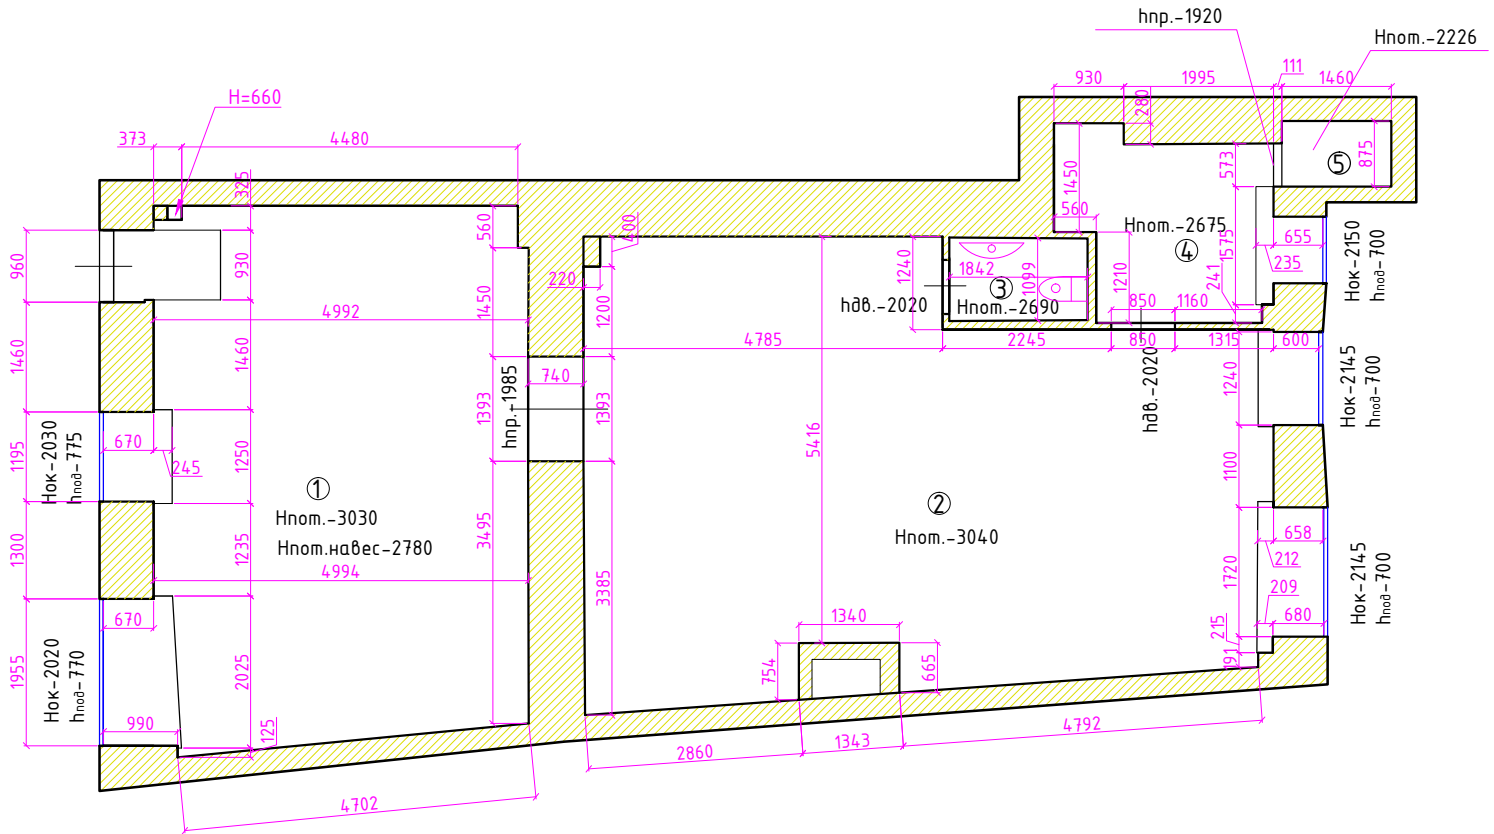

Обмерный план
Адрес: Москва,
М:100

ГлавОбмер

Техспл.кац. помещений

Номер помещения	Площадь помещения фактическая, м ²	Примечание
1	35,45	
2	49,04	
3	2,03	
4	6,52	
5	1,28	
Общая	94,32	

“ГлавОбмер”

Телефон: +7 (499) 390-05-57