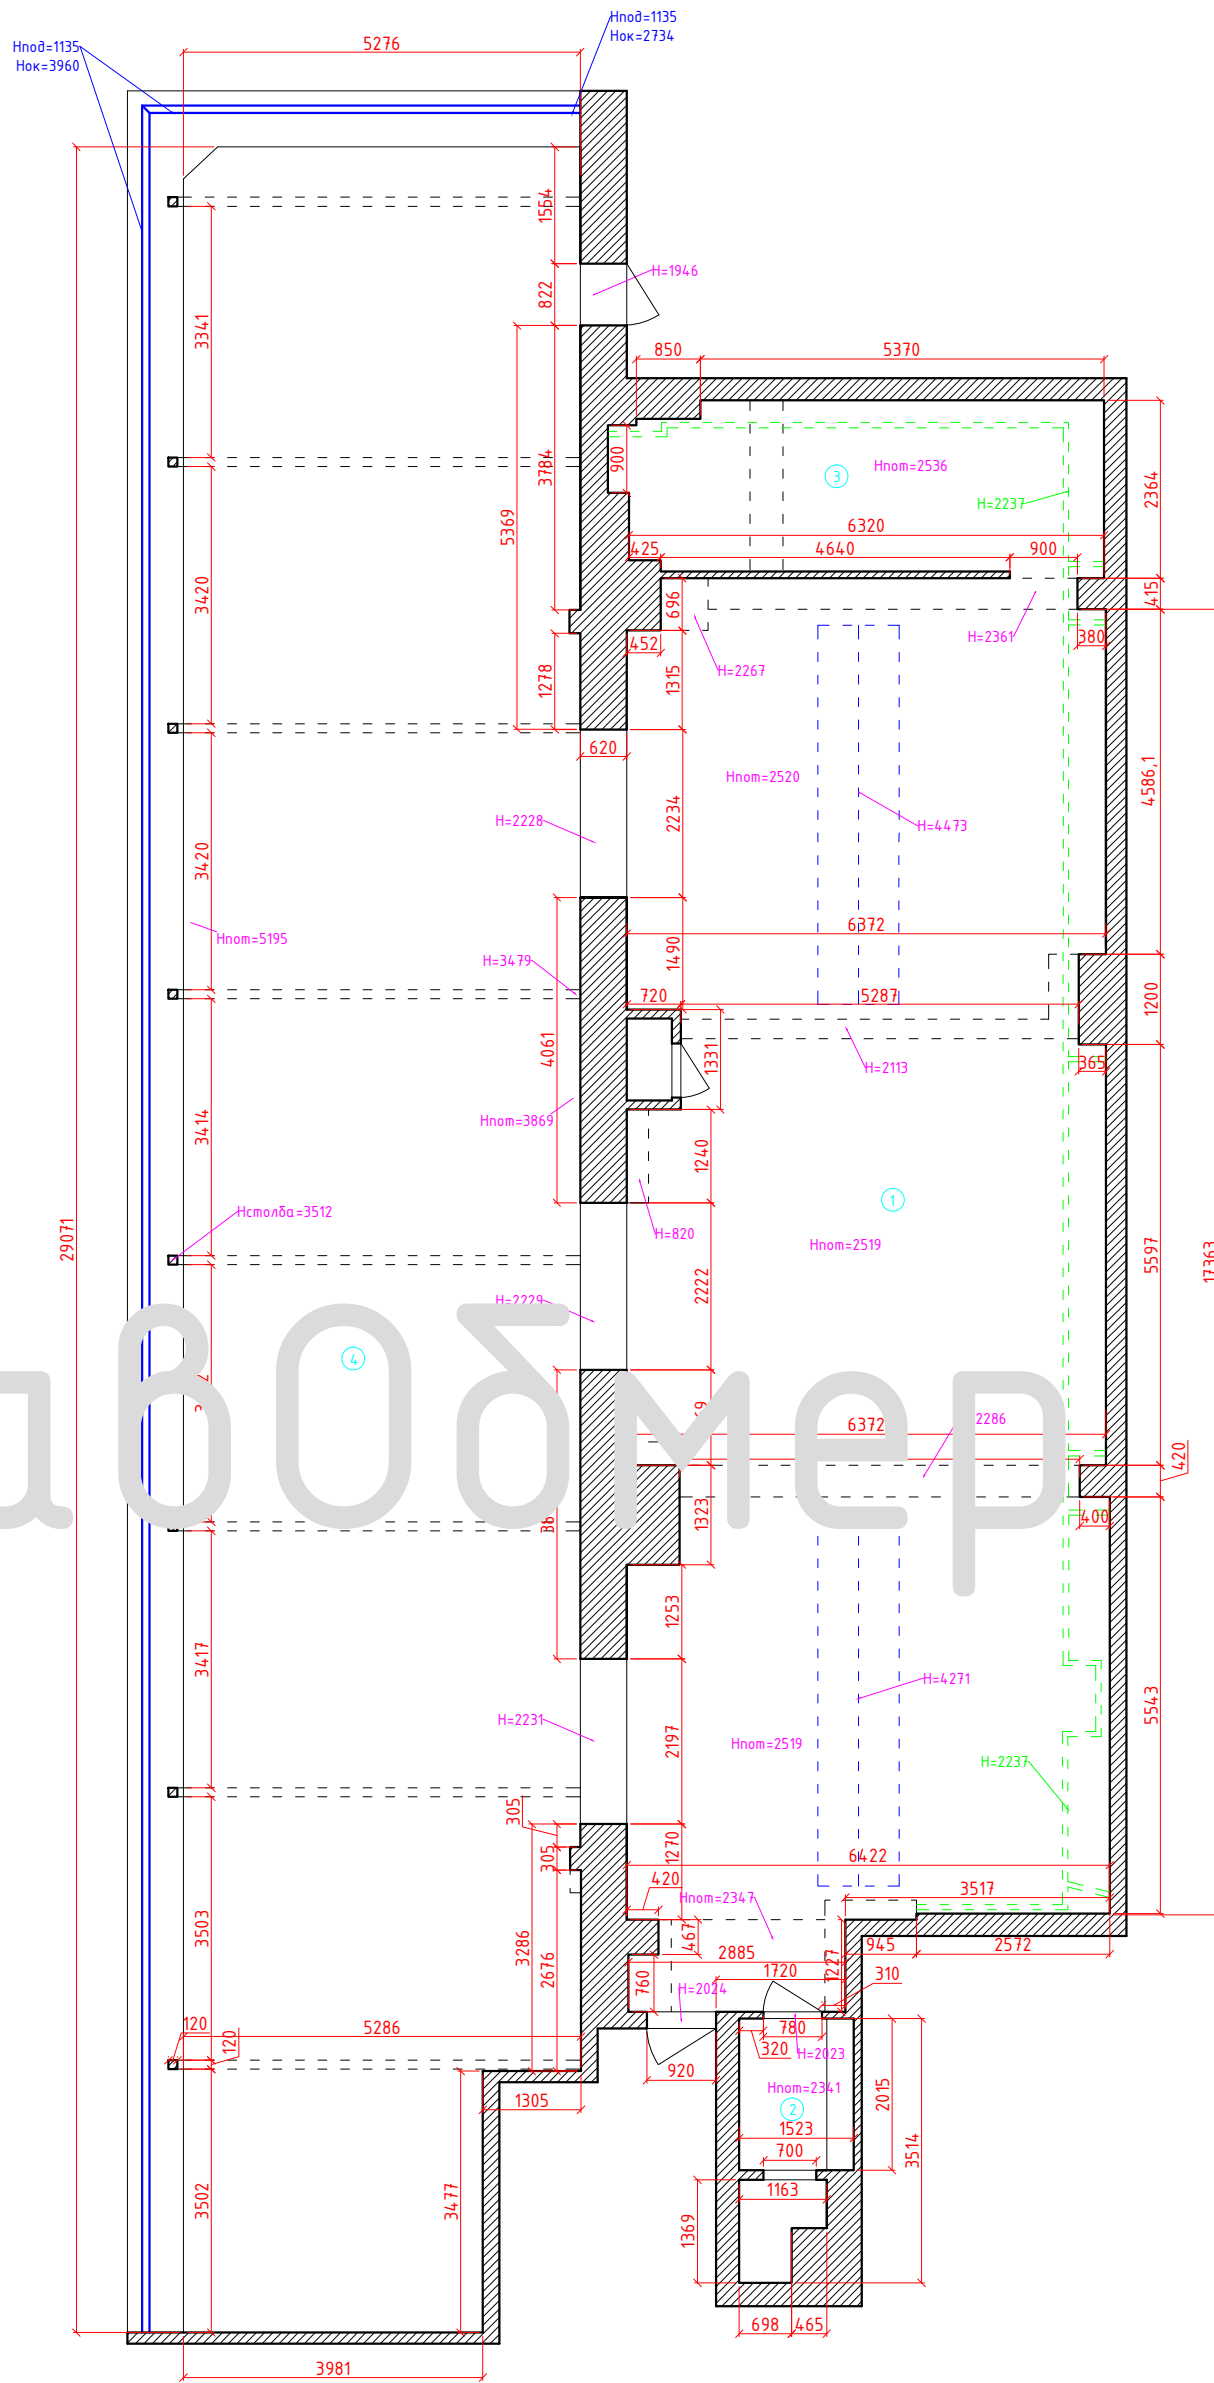

Обмерный план

г. Москва

Масштаб 1:100, формат А3

Номер помещения	Площадь помещения фактическая, м ²	Площадь помещения по БТИ, м ²
1	115.21	115.21
2	4.43	4.43
3	14.39	14.39
4	148.92	148.92
Общая	282.95	282.95