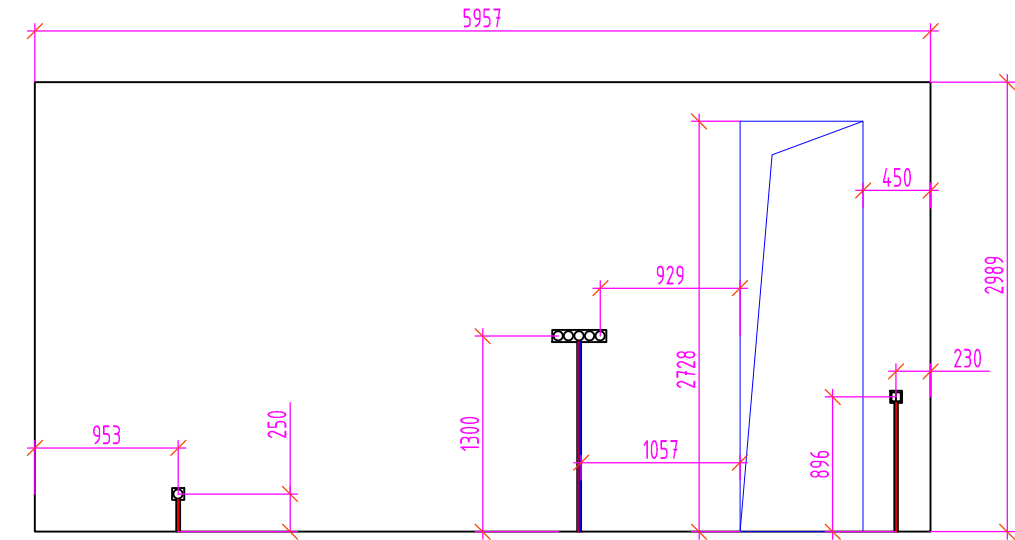

Обмерный план
 Москва, ул. Маршала Катукова, д.
 Помещение 3. Развертки стен
 Масштаб 1:50

ГлавОбмер

Помещение 3

Вид А-В

Вид В-С

Вид С-Д

Вид Д-А

Условные обозначения:

розетка

выключатель

скрытая проводка 220В
+ слаботочка

дренаж + 220В

скрытая проводка 220В

трубы отопления

выпуск кабеля из стены

"ГлавОбмер"
 Телефон: +7 (499) 390-05-57
 Почта: G-OBMER@ya.ru
 Сайт: www.Obmery-Zamery.ru

"ГлавОбмер"