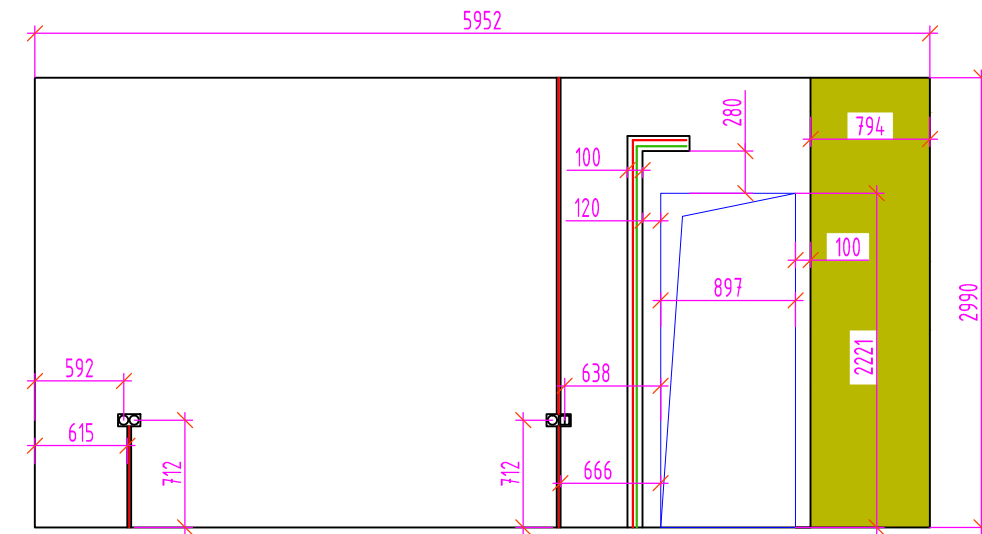

Обмерный план
 Москва, ул. Маршала Катукова, д.
 Помещение 3. Развертки стен
 Масштаб 1:50

ГлавОбмер

Помещение 3

Вид А-В

Вид В-С

Вид С-Д

Вид Д-А

Условные обозначения:

розетка

выключатель

скрытая проводка 220В
+ слаботочка

дренаж + 220В

скрытая проводка 220В

трубы отопления

выпуск кабеля из стены

"ГлавОбмер"
 Телефон: +7 (499) 390-05-57
 Почта: G-OBMER@ya.ru
 Сайт: www.Obmery-Zamery.ru

"ГлавОбмер"