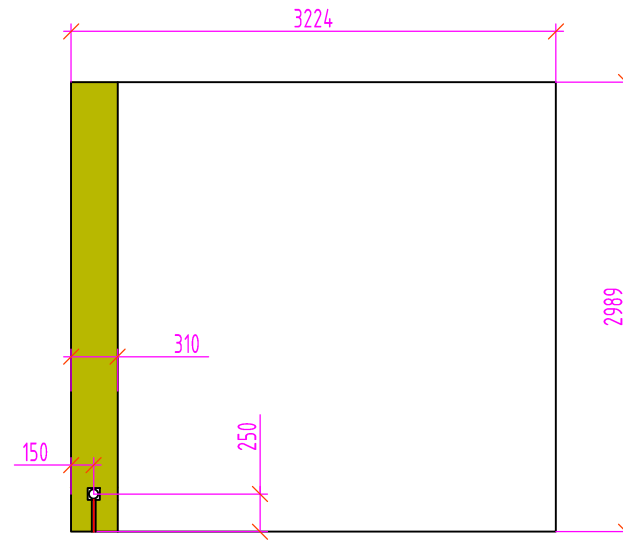

Обмерный план
 Москва, ул. Маршала Катукова, д.
 Помещение 3. Развертки стен
 Масштаб 1:50

ГлавОбмер

Помещение 3

Вид А-В

Вид В-С

Вид С-Д

Вид Д-А

Условные обозначения:

"ГлавОбмер"