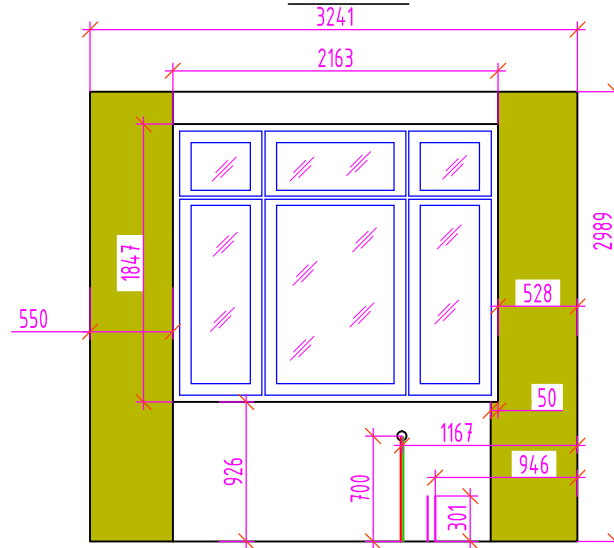

Обмерный план
 Москва, ул. Маршала Катукова, д.
 Помещение 3. Развертки стен
 Масштаб 1:50

ГлавОбмер

Помещение 3

Вид А-В

Вид В-С

Вид С-Д

Вид Д-А

Условные обозначения:

"ГлавОбмер"