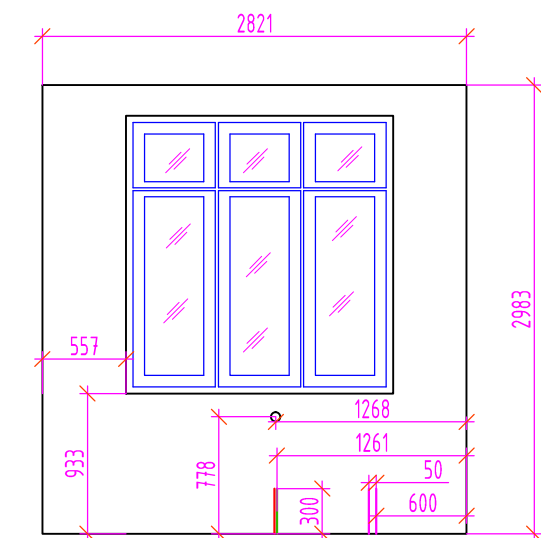

Обмерный план
 Москва, ул. Маршала Катукова
 Помещение 1. Развертки стен
 Масштаб 1:50

ГлавОбмер

ПОМЕЩЕНИЕ 1

Вид А-В

Вид В-С

Вид С-Д

Вид D-A

Условные обозначения: