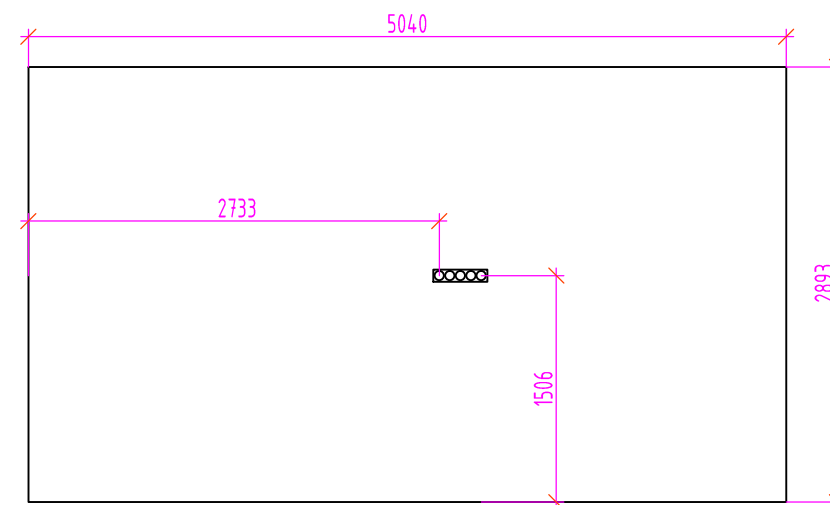

Обмерный план
 Москва, ул. Маршала Катукова
 Помещение 1. Развертки стен
 Масштаб 1:50

ГлавОбмер

ПОМЕЩЕНИЕ 1

Вид А-В

Вид В-С

Вид С-Д

Вид D-A

Условные обозначения:

“ГлавОбмер”