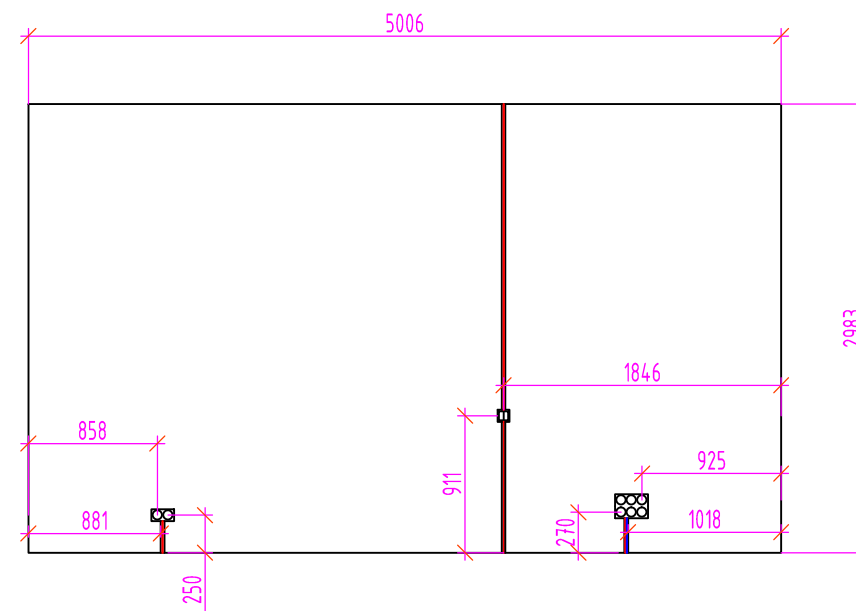

Обмерный план
 Москва, ул. Маршала Катукова
 Помещение 1. Развертки стен
 Масштаб 1:50

ГлавОбмер

ПОМЕЩЕНИЕ 1

Вид А-В

Вид В-С

Вид С-Д

Вид D-A

Условные обозначения:

розетка

выключатель

скрытая проводка 220В
+ слаботочка

дренаж + 220В

скрытая проводка 220В

трубы отопления

выпуск кабеля из стены

“ГлавОбмер”
 Телефон: +7 (499) 390-05-57
 Почта: G-OBMER@ya.ru
 Сайт: www.Obmery-Zamery.ru

“ГлавОбмер”