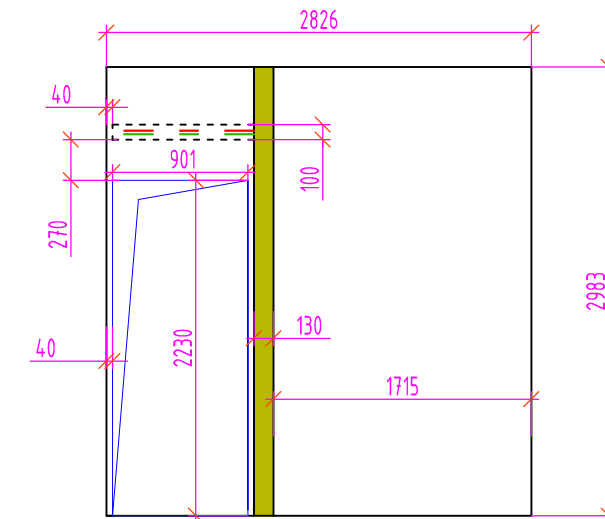

Обмерный план
 Москва, ул. Маршала Катукова
 Помещение 1. Развертки стен
 Масштаб 1:50

ГлавОбмер

ПОМЕЩЕНИЕ 1

Вид А-В

Вид В-С

Вид С-Д

Вид D-A

Условные обозначения:

розетка

выключатель

скрытая проводка 220В
+ слаботочка

дренаж + 220В

скрытая проводка 220В

трубы отопления

выпуск кабеля из стены

“ГлавОбмер”
 Телефон: +7 (499) 390-05-57
 Почта: G-OBMER@ya.ru
 Сайт: www.Obmery-Zamery.ru

“ГлавОбмер”