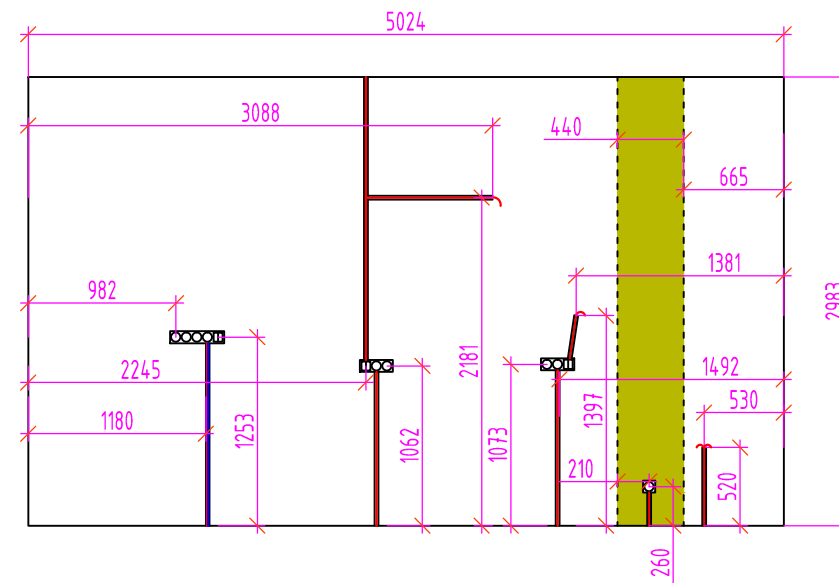

Обмерный план
 Москва, ул. Маршала Катюкова, д
 Помещение 5. Развертки стен
 Масштаб 1:50

ГлавОбмер

Вид А-В

Вид В-С

Вид С-Д

Вид Д-А

Условные обозначения:

розетка

выключатель

скрытая проводка 220В
+ слаботочка

дренаж + 220В

скрытая проводка 220В

трубы отопления

выпуск кабеля из стены

"ГлавОбмер"
 Телефон: +7 (499) 390-05-57
 Почта: G-OBMER@ya.ru
 Сайт: www.Obmery-Zamery.ru

"ГлавОбмер"