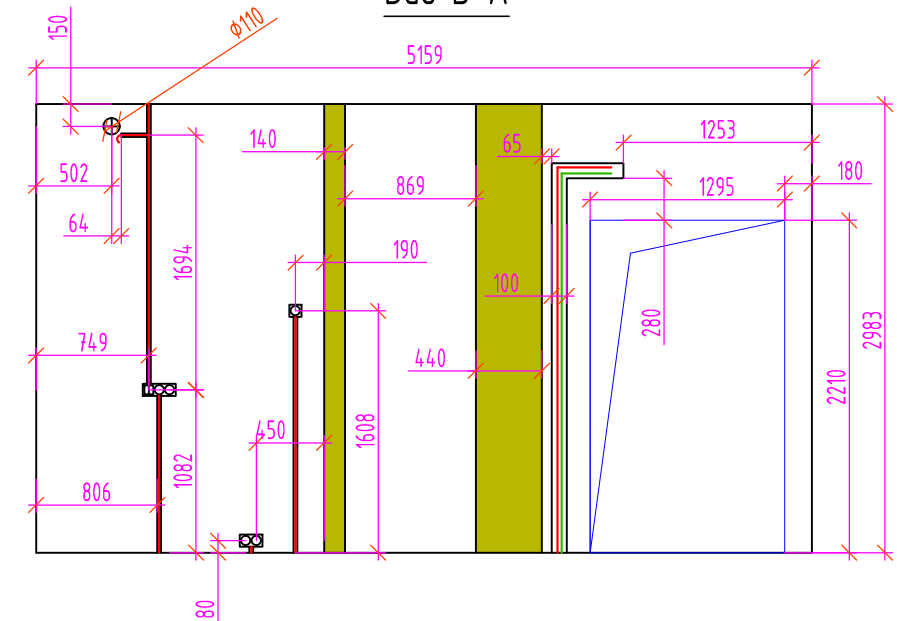

Обмерный план
 Москва, ул. Маршала Катюкова, д
 Помещение 5. Развертки стен
 Масштаб 1:50

ГлавОбмер

Вид А-В

Вид В-С

Вид С-Д

Вид Д-А

Условные обозначения:

розетка

выключатель

скрытая проводка 220В
+ слаботочка

дренаж + 220В

скрытая проводка 220В

трубы отопления

выпуск кабеля из стены

"ГлавОбмер"
 Телефон: +7 (499) 390-05-57
 Почта: G-OBMER@ya.ru
 Сайт: www.Obmery-Zamery.ru

"ГлавОбмер"