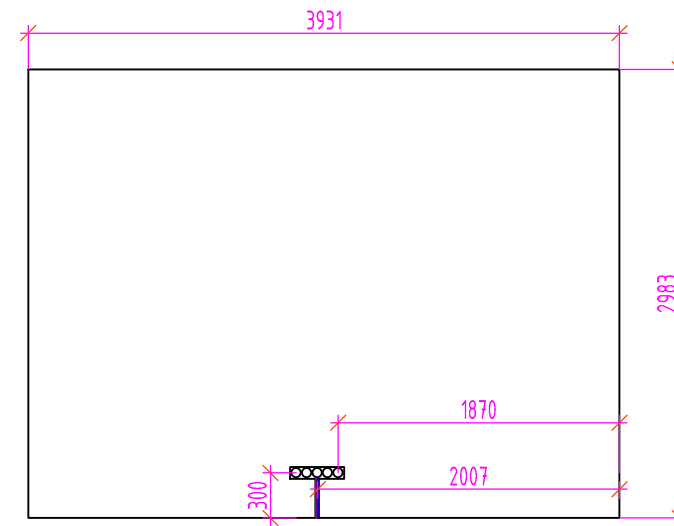

Обмерный план
 Москва, ул. Маршала Катюкова, д
 Помещение 5. Развертки стен
 Масштаб 1:50

ГлавОбмер

Вид А-В

Вид В-С

Вид С-Д

Вид Д-А

Условные обозначения:

розетка

"ГлавОбмер"