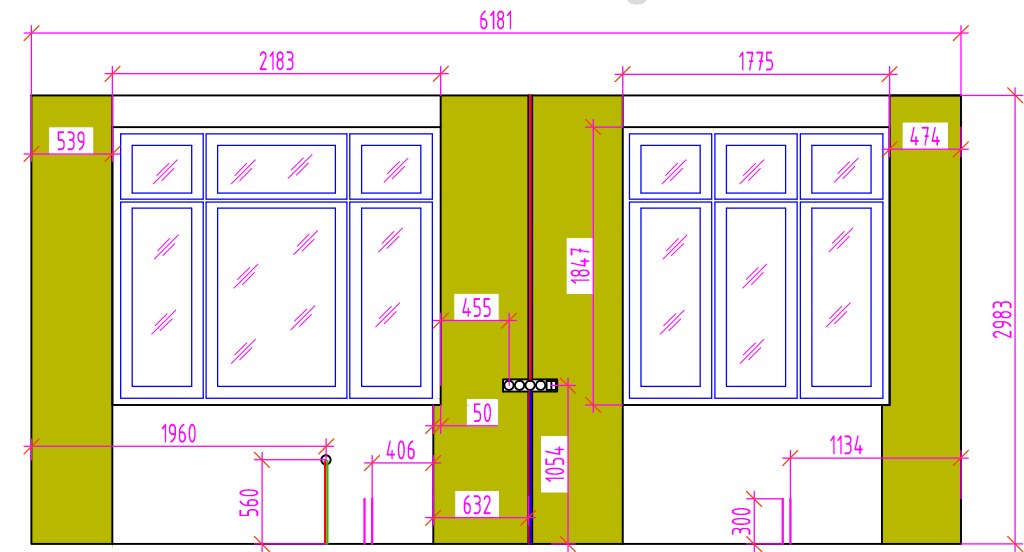

Обмерный план
 Москва, ул. Маршала Катюкова, д
 Помещение 5. Развертки стен
 Масштаб 1:50

ГлавОбмер

Вид А-В

Вид В-С

Вид С-Д

Вид Д-А

Условные обозначения:

розетка

выключатель

скрытая проводка 220В
+ слаботочка

дренаж + 220В

скрытая проводка 220В

трубы отопления

выпуск кабеля из стены

"ГлавОбмер"
 Телефон: +7 (499) 390-05-57
 Почта: G-OBMER@ya.ru
 Сайт: www.Obmery-Zamery.ru

"ГлавОбмер"