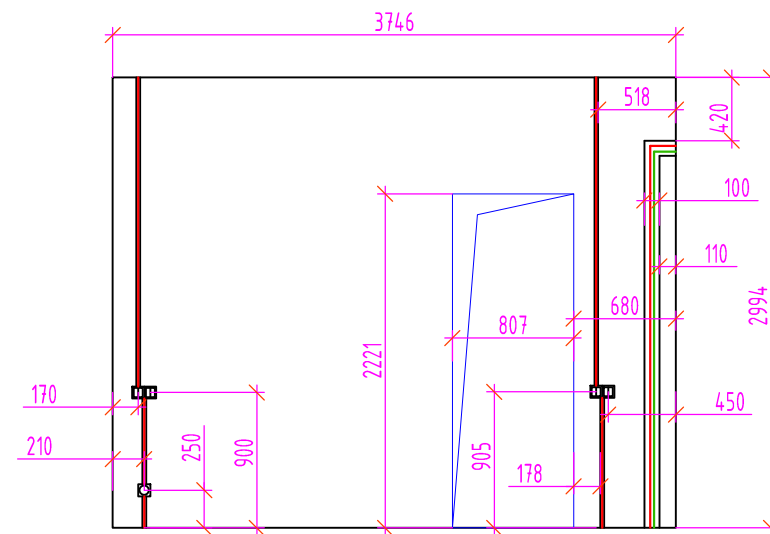

Обмерный план  
 Москва, ул. Маршала Катукова, д  
 Помещение 8. Развертки стен  
 Масштаб 1:50

# ГлавОбмер

Помещение 8

Вид А-В

Вид А-В

Условные обозначения:

розетка

выключатель

скрытая проводка 220В  
+ слаботочка

дренаж + 220В

скрытая проводка 220В

трубы отопления

выпуск кабеля из стены

Вид В-С

Вид В-С

Вид В-С

"ГлавОбмер"  
 Телефон: +7 (499) 390-05-57  
 Почта: G-OBMER@ya.ru  
 Сайт: www.Obmery-Zamery.ru

"ГлавОбмер"