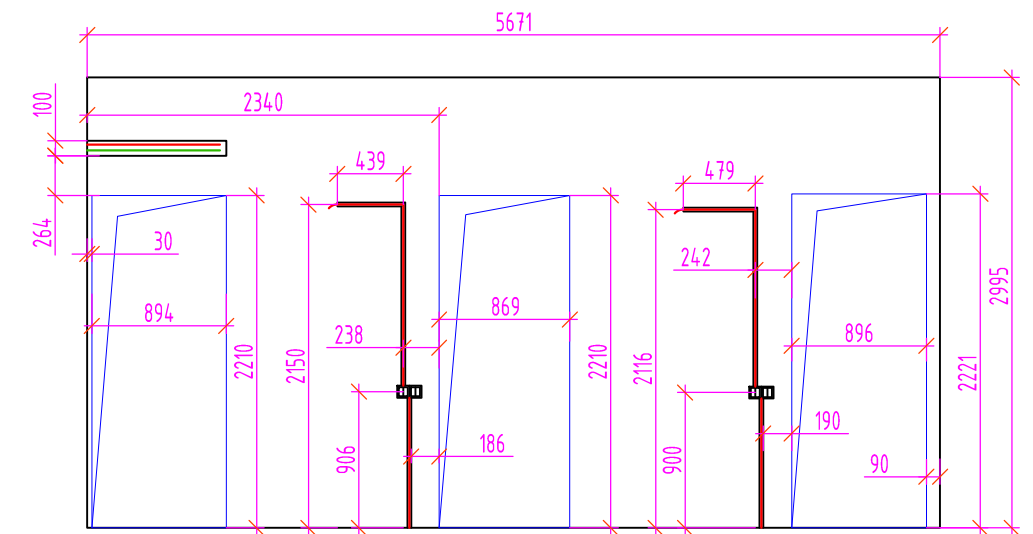

Обмерный план  
 Москва, ул. Маршала Катукова, д  
 Помещение 8. Развертки стен  
 Масштаб 1:50

# ГлавОбмер

Помещение 8

Вид А-В

Вид А-В

Условные обозначения:

розетка

выключатель

скрытая проводка 220В  
+ слаботочка

дренаж + 220В

скрытая проводка 220В

трубы отопления

выпуск кабеля из стены

Вид В-С

Вид В-С

Вид В-С

"ГлавОбмер"  
 Телефон: +7 (499) 390-05-57  
 Почта: G-OBMER@ya.ru  
 Сайт: www.Obmery-Zamery.ru

"ГлавОбмер"