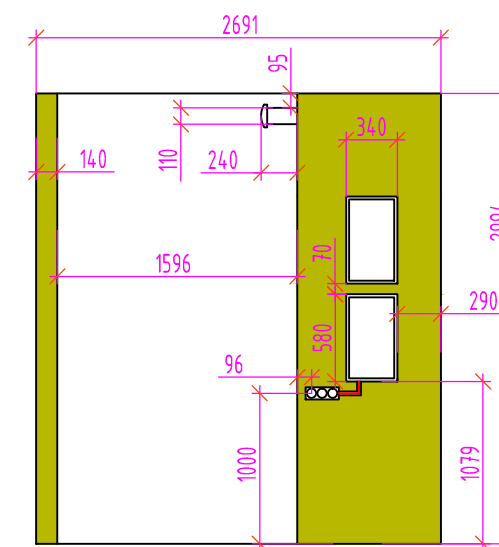

дренаж + 220В

скрытая проводка 220В

трубы отопления

выпуск кабеля из стены

Вид В-С

Вид В-С

Вид В-С

"ГлавОбмер"  
 Телефон: +7 (499) 390-05-57  
 Почта: G-OBMER@ya.ru  
 Сайт: www.Obmery-Zamery.ru

"ГлавОбмер"