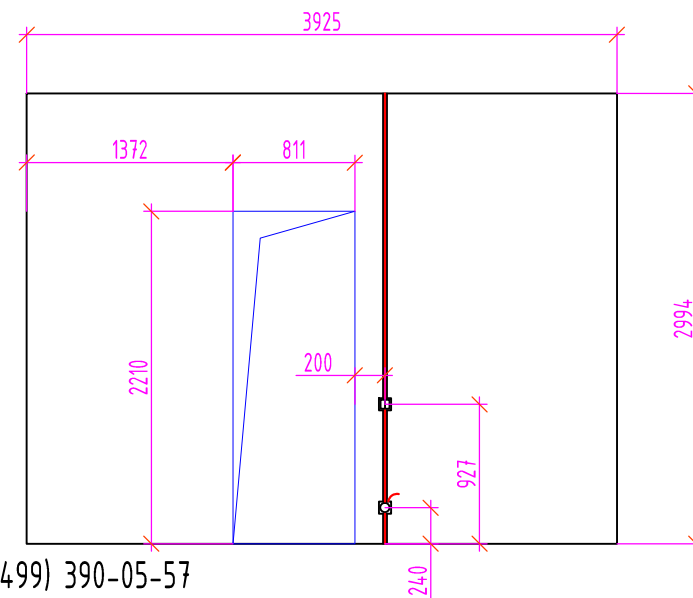

дренаж + 220В

скрытая проводка 220В

трубы отопления

выпуск кабеля из стены

Вид В-С

Вид В-С

Вид В-С

"ГлавОбмер"  
 Телефон: +7 (499) 390-05-57  
 Почта: G-OBMER@ya.ru  
 Сайт: www.Obmery-Zamery.ru

"ГлавОбмер"