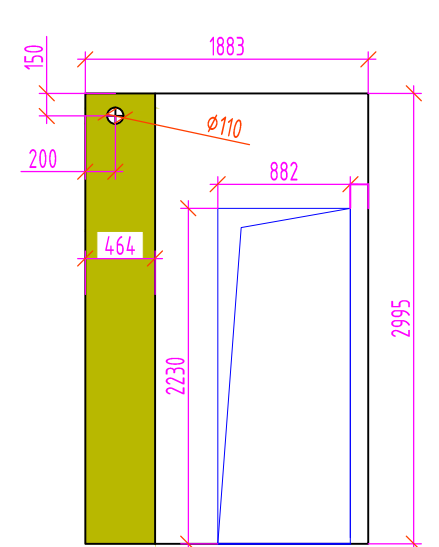

# ГлавОбмер

Помещение 8

Вид А-В

Вид А-В

Условные обозначения:

розетка

выключатель

скрытая проводка 220В  
+ слаботочка

дренаж + 220В

скрытая проводка 220В

трубы отопления

выпуск кабеля из стены

Вид В-С

Вид В-С

Вид В-С

"ГлавОбмер"  
 Телефон: +7 (499) 390-05-57  
 Почта: G-OBMER@ya.ru  
 Сайт: www.Obmery-Zamery.ru

"ГлавОбмер"