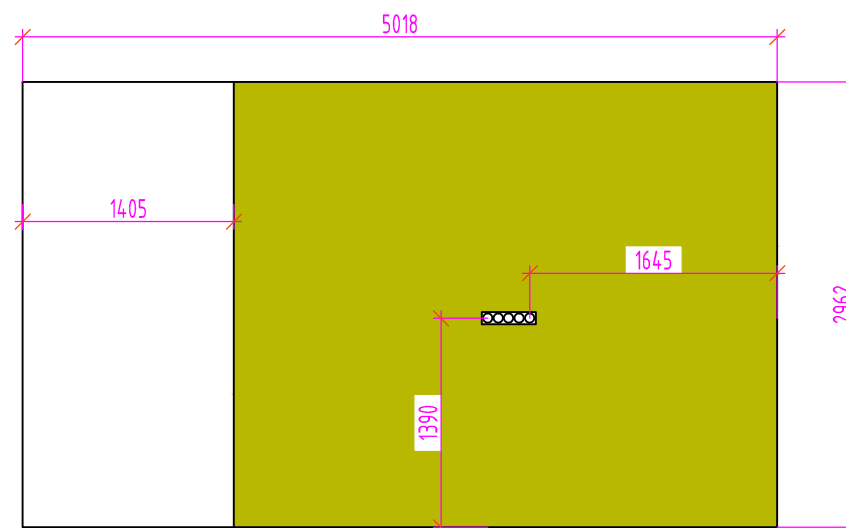

Обмерный план
 Москва, ул. Маршала Катюкова, д
 Помещение 1. Развертки стен
 Масштаб 1:50

ГлавОбмер

Помещени 2

Вид А-В

Вид Б-С

Вид С-Д

Вид D-A

Условные обозначения:

розетка

выключатель

скрытая проводка 220В
+ слаботочка

дренаж + 220В

скрытая проводка 220В

трубы отопления

выпуск кабеля из стены

“ГлавОбмер”