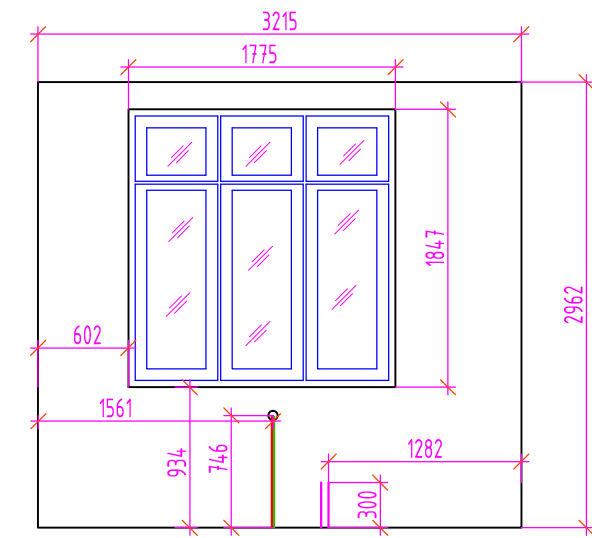

Обмерный план
 Москва, ул. Маршала Катюкова, д
 Помещение 1. Развертки стен
 Масштаб 1:50

ГлавОбмер

Помещени 2

Вид А-В

Вид Б-С

Вид С-Д

Вид D-A

Условные обозначения:

розетка

выключатель

скрытая проводка 220В
+ слаботочка

дренаж + 220В

скрытая проводка 220В

трубы отопления

выпуск кабеля из стены

“ГлавОбмер”