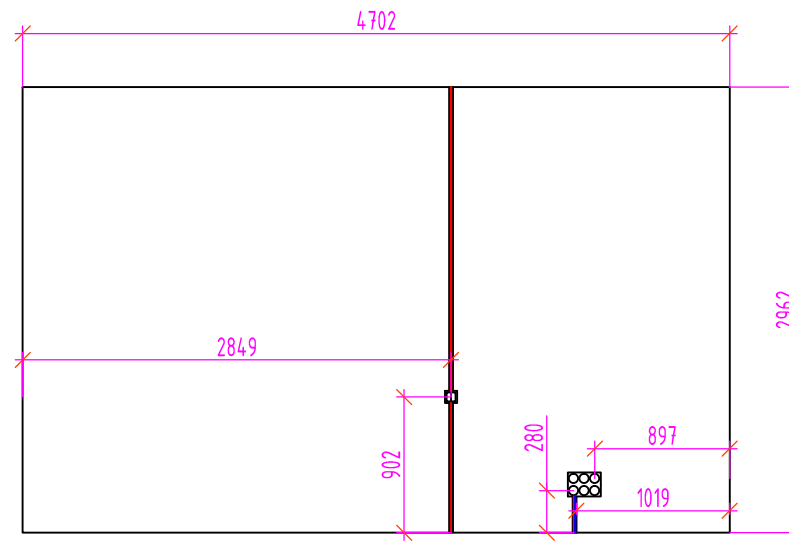

Обмерный план
 Москва, ул. Маршала Катюкова, д
 Помещение 1. Развертки стен
 Масштаб 1:50

ГлавОбмер

Помещени 2

Вид А-В

Вид Б-С

Вид С-Д

Вид D-A

Условные обозначения:

розетка

выключатель

скрытая проводка 220В
+ слаботочка

дренаж + 220В

скрытая проводка 220В

трубы отопления

выпуск кабеля из стены

“ГлавОбмер”