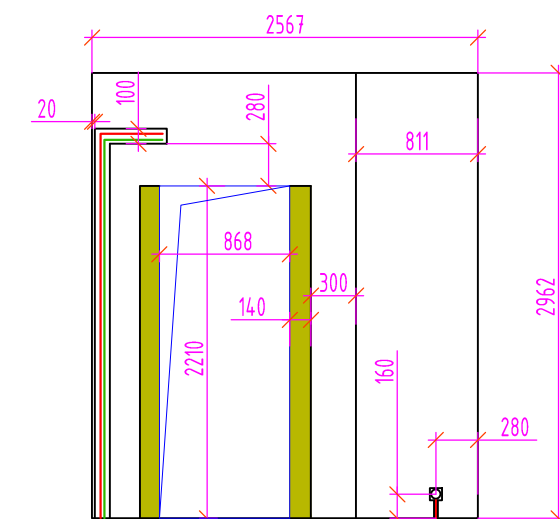

Обмерный план
 Москва, ул. Маршала Катюкова, д
 Помещение 1. Развертки стен
 Масштаб 1:50

ГлавОбмер

Помещени 2

Вид А-В

Вид Б-С

Вид С-Д

Вид D-A

Условные обозначения:

розетка

выключатель

скрытая проводка 220В
+ слаботочка

дренаж + 220В

скрытая проводка 220В

трубы отопления

выпуск кабеля из стены

“ГлавОбмер”