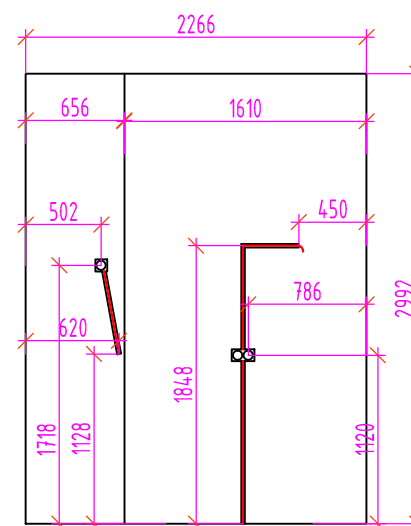

Обмерный план
Москва, ул. Маршала Катюкова, д.
Помещение 6. Развертки стен
Масштаб 1:50

ГлавОбмер

Помещение 6

Вид А-В

Вид D-A

Условные обозначения:

розетка

выключатель

скрытая проводка 220В
+ слаботочка

дренаж + 220В

скрытая проводка 220В

трубы отопления

выпуск кабеля из стены

"ГлавОбмер"

Телефон: +7 (499) 390-05-57

Почта: G-OBMER@ya.ru