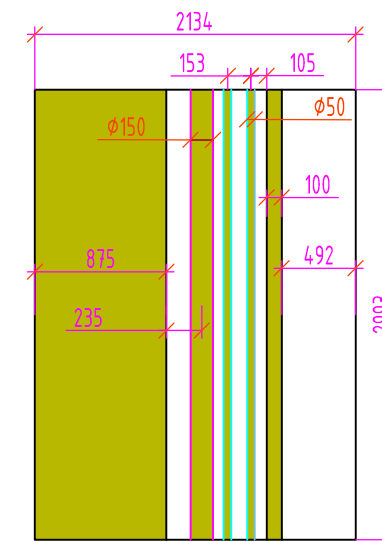

Обмерный план
Москва, ул. Маршала Катюкова, д.
Помещение 6. Развертки стен
Масштаб 1:50

ГлавОбмер

Помещение 6

Вид А-В

Вид D-A

Условные обозначения:

розетка

выключатель

скрытая проводка 220В
+ слаботочка

дренаж + 220В

скрытая проводка 220В

трубы отопления

выпуск кабеля из стены

"ГлавОбмер"

Телефон: +7 (499) 390-05-57

Почта: G-OBMER@ya.ru