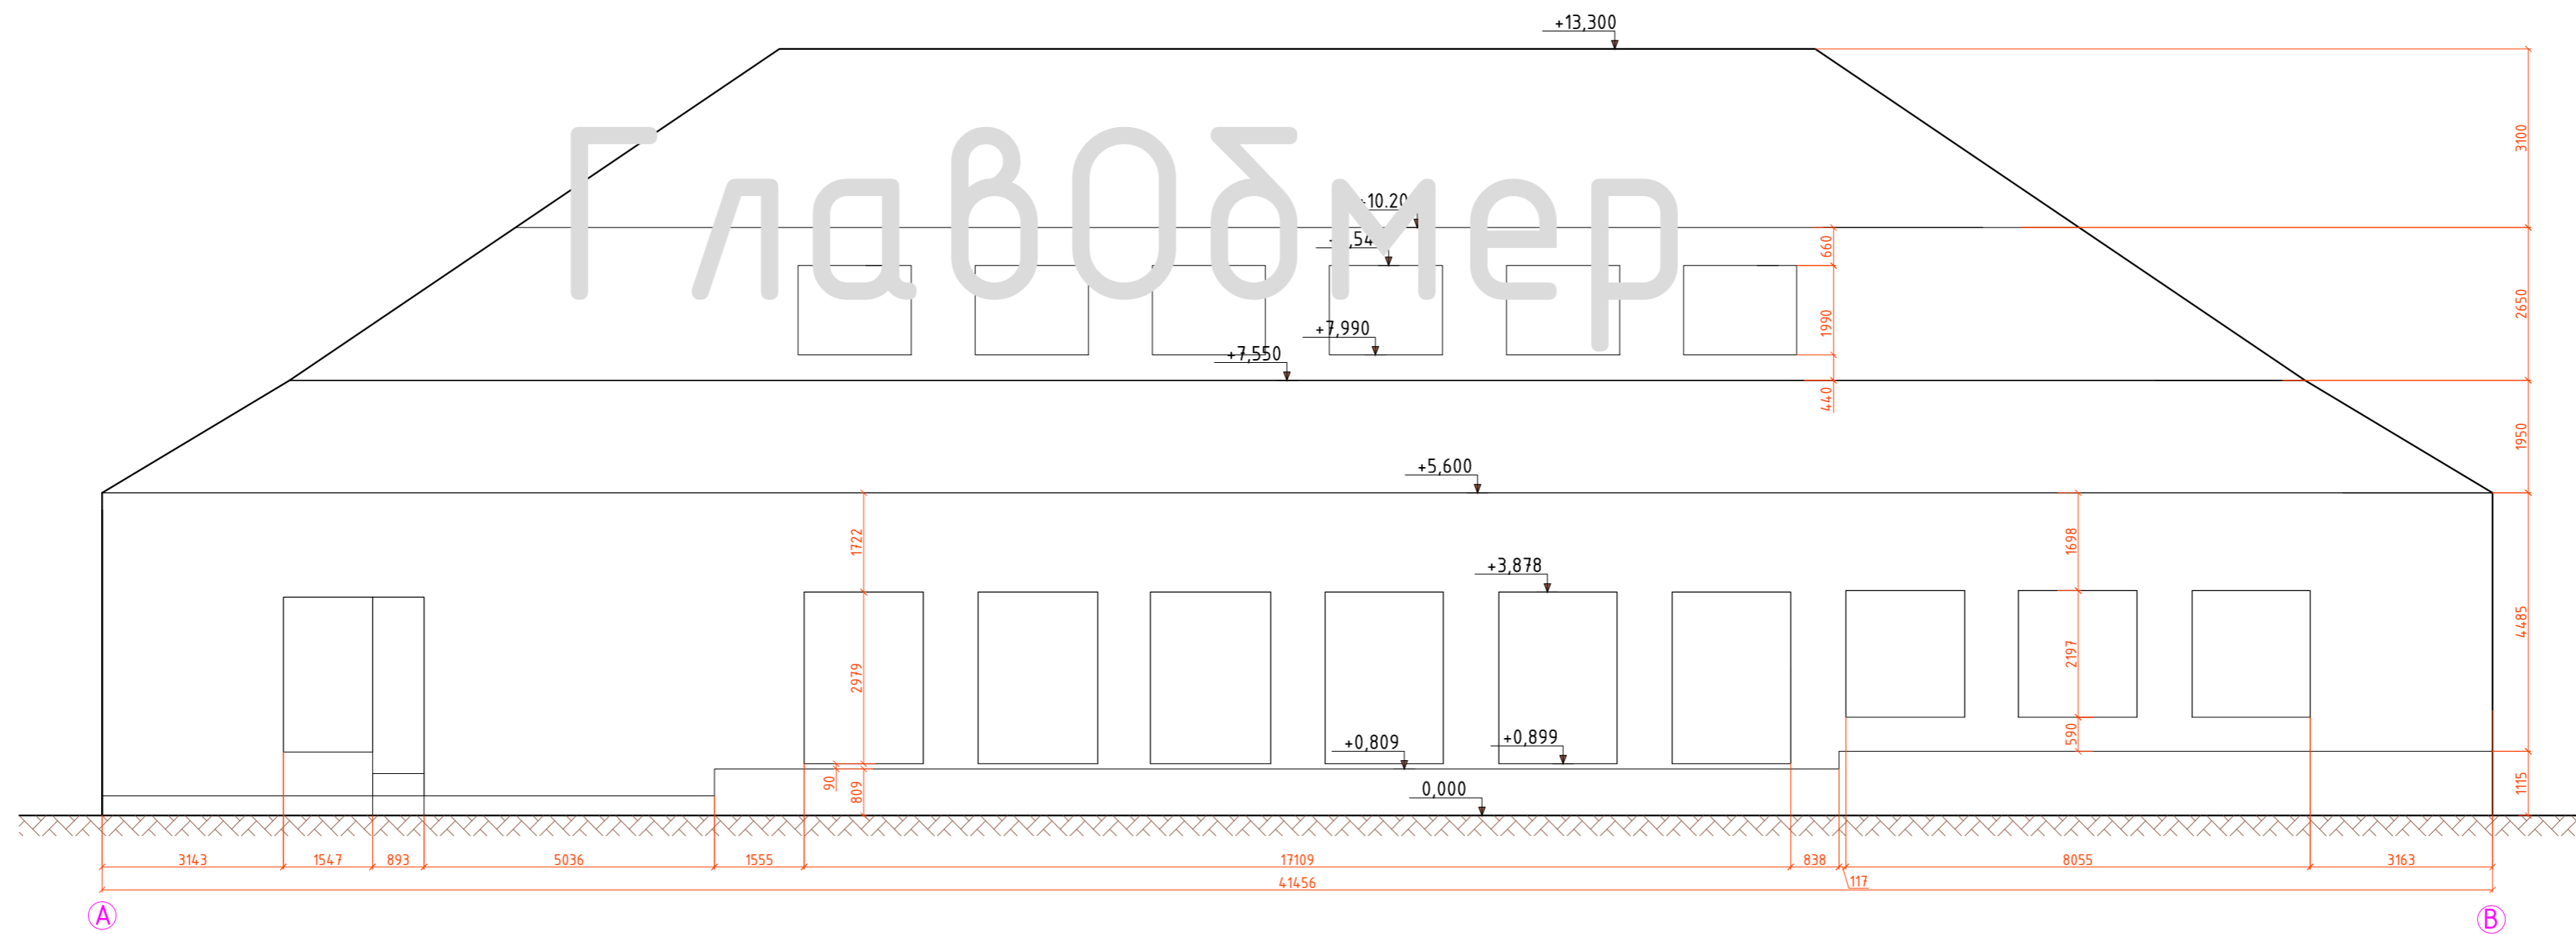

6-6

Развертка А-В

"ГлавОбмер"
 Телефон: +7 (499) 390-05-57
 Почта: G-OBMER@ya.ru
 Сайт: www.Obmery-Zamery.ru

Изм.	Кол.уч.	Лист	№ док.	Подпись	Дата				
ГИП						Обмерочные чертежи	Стадия	Лист	Листов
Разраб.							0		5
Проверил									
Н.контр.						Местный разрез 6-6, развертка А-В	"ГлавОбмер"		