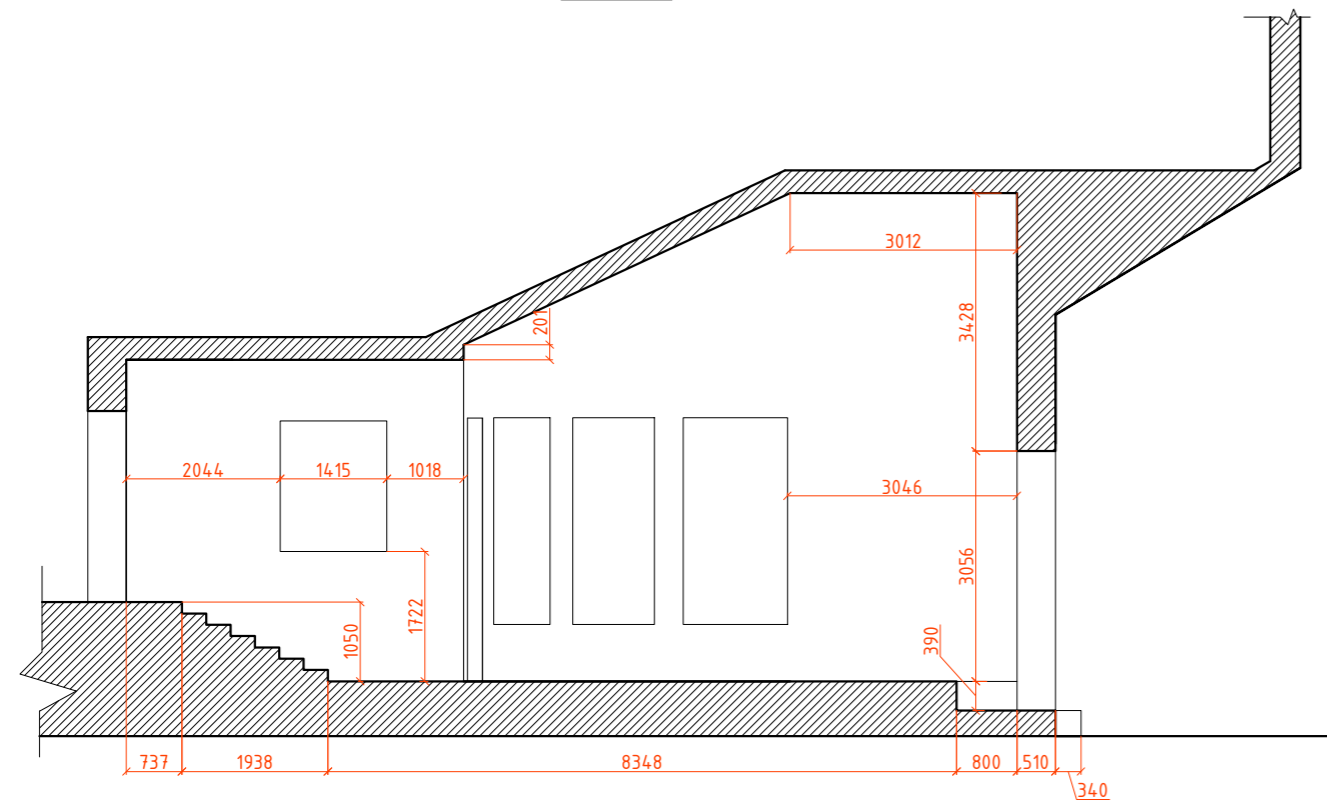

6-6

Развертка А-В

"ГлавОбмер"
 Телефон: +7 (499) 390-05-57
 Почта: G-OBMER@ya.ru
 Сайт: www.Obmery-Zamery.ru

Изм.	Кол.уч.	Лист	№ док.	Подпись	Дата				
ГИП						Обмерочные чертежи	Стадия	Лист	Листов
Разраб.							0		5
Проверил									
Н.контр.						Местный разрез 6-6, развертка А-В	"ГлавОбмер"		