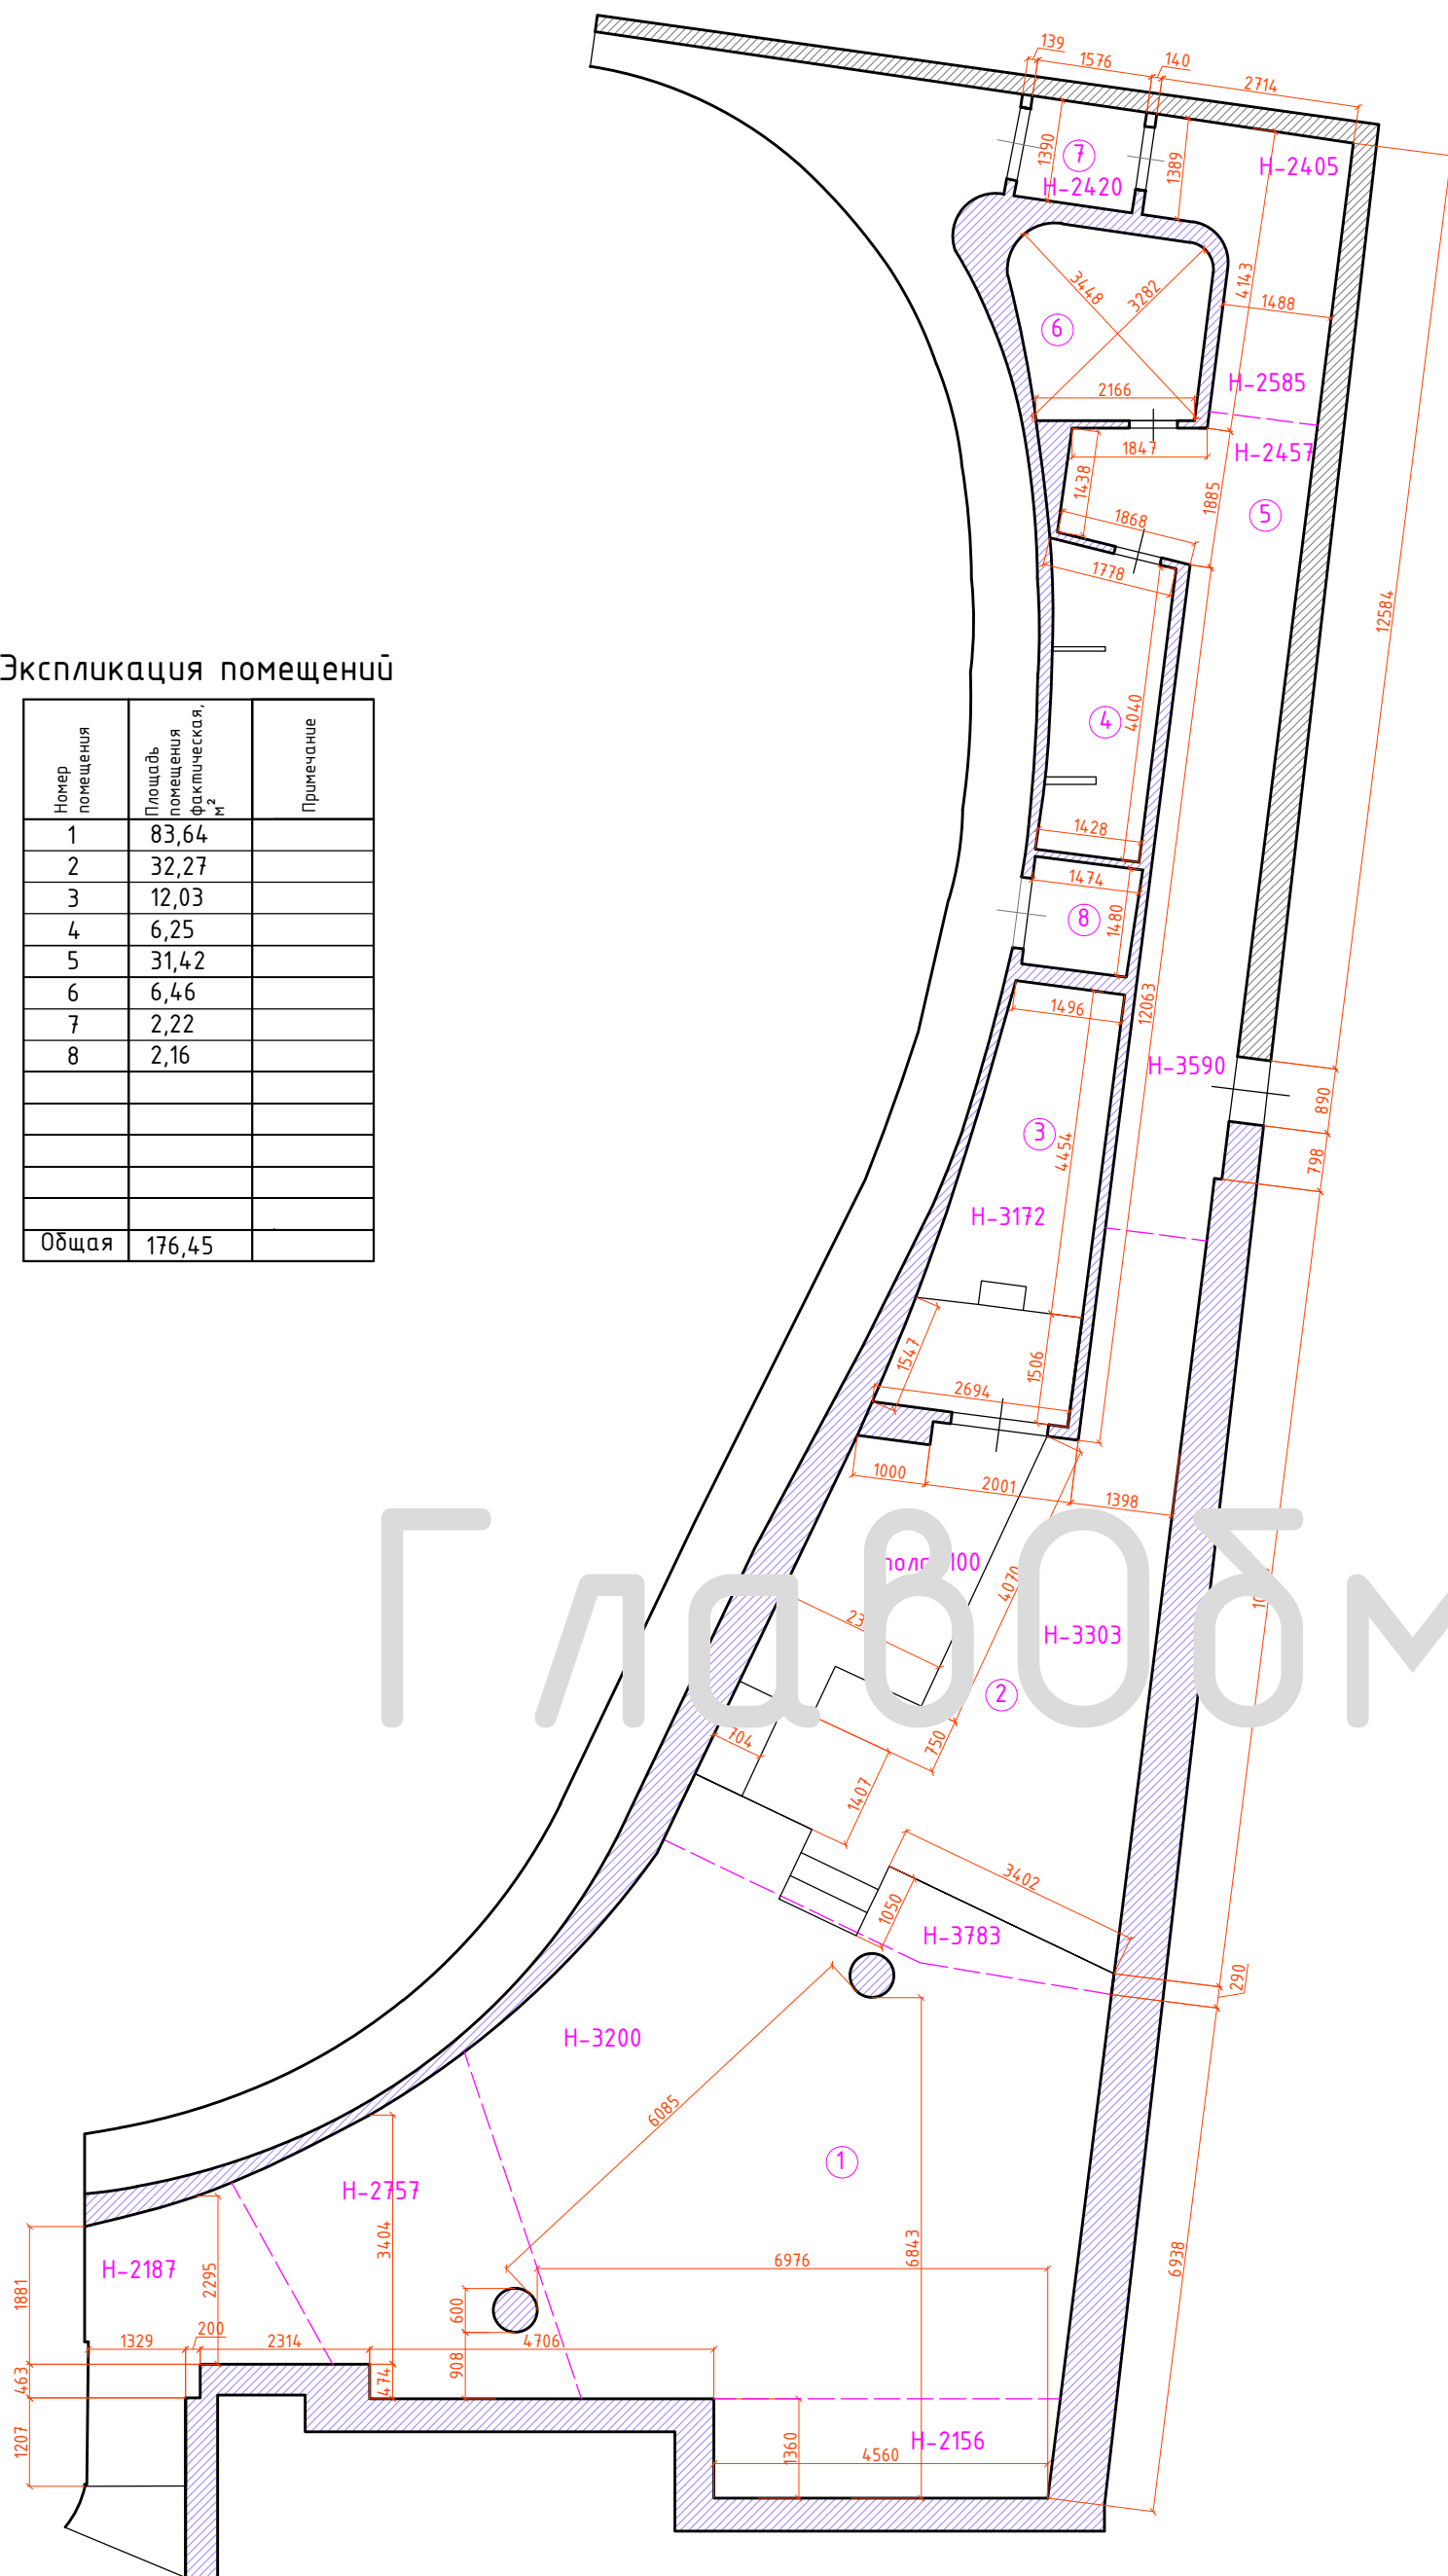

Обмерный план  
М:100

Экспликация помещений

Номер помещения	Площадь помещения фактическая, м <sup>2</sup>	Примечание
1	83,64	
2	32,27	
3	12,03	
4	6,25	
5	31,42	
6	6,46	
7	2,22	
8	2,16	
Общая	176,45	

"ГлавОбмер"