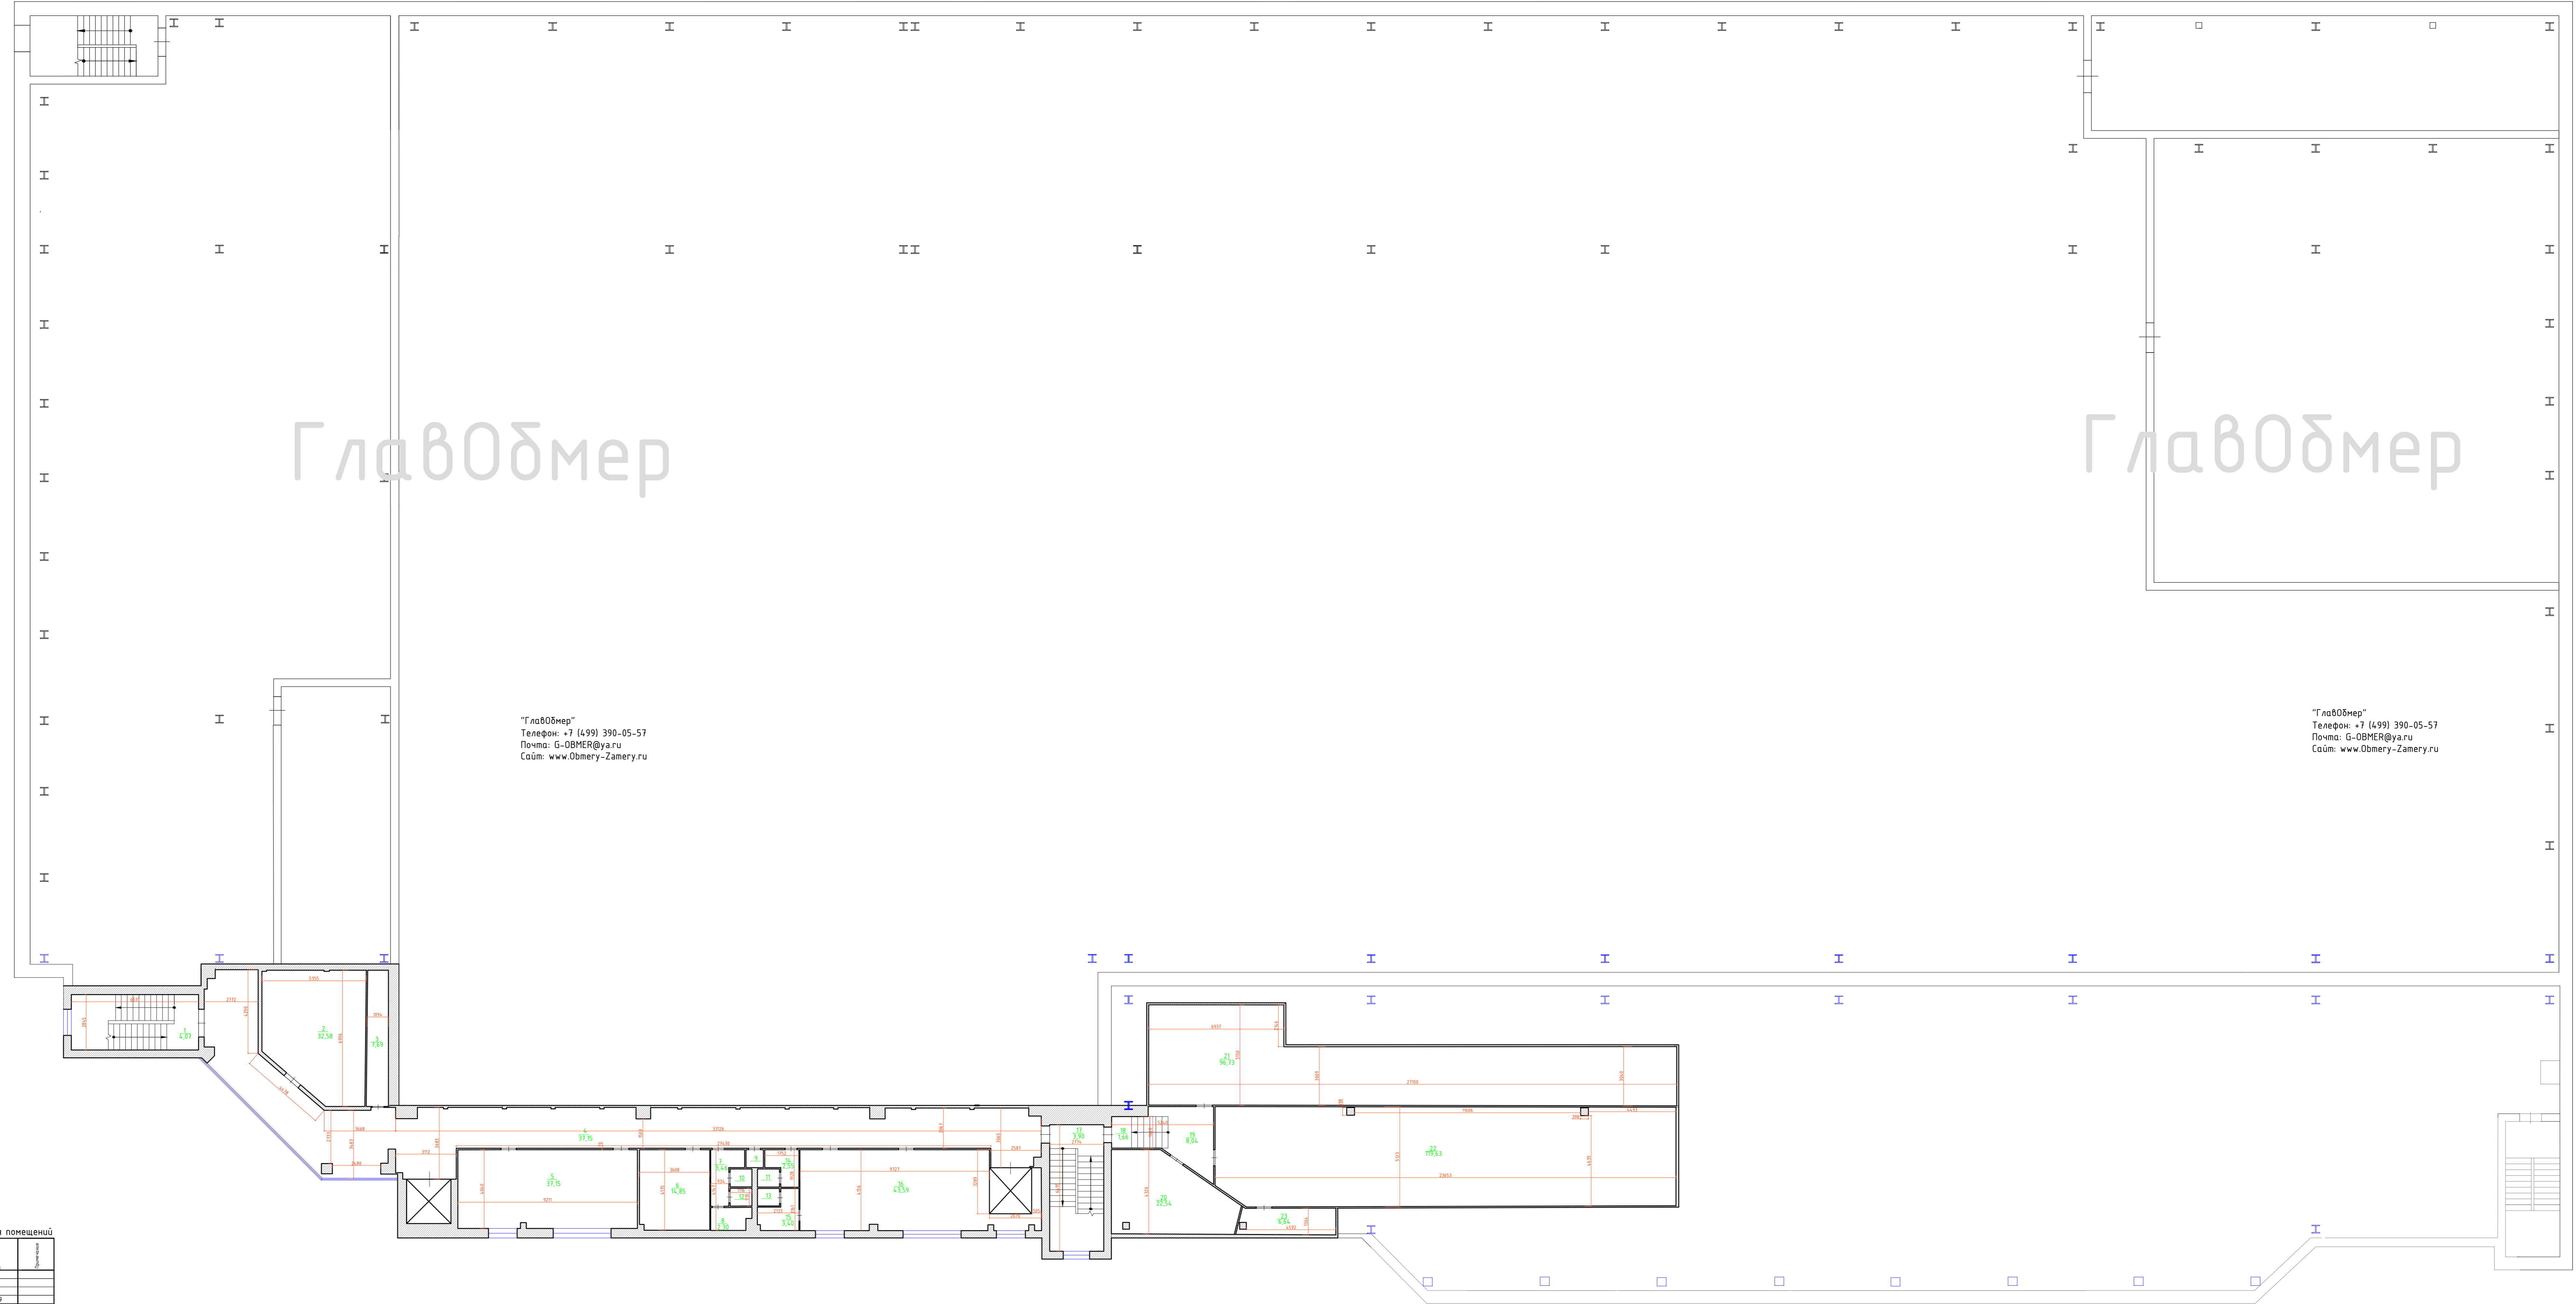

Обмерный план
Складской терминал
3 этаж
Масштаб 1:100

Экспликация помещений

№	Площадь	Объем	Назначение
1	4,27		
2	17,4		
3	1,67		
4	103,63		
5	37,5		
6	2,49		
7	3,44		
8	2,87		
9	1,95		
10	1,83		
11	1,95		
12	1,83		
13	1,81		
14	2,55		
15	3,44		
16	13,33		
17	3,52		
18	1,68		
19	8,26		
20	27,24		
21	16,75		
22	109,23		
23	6,84		
Итого	523,45