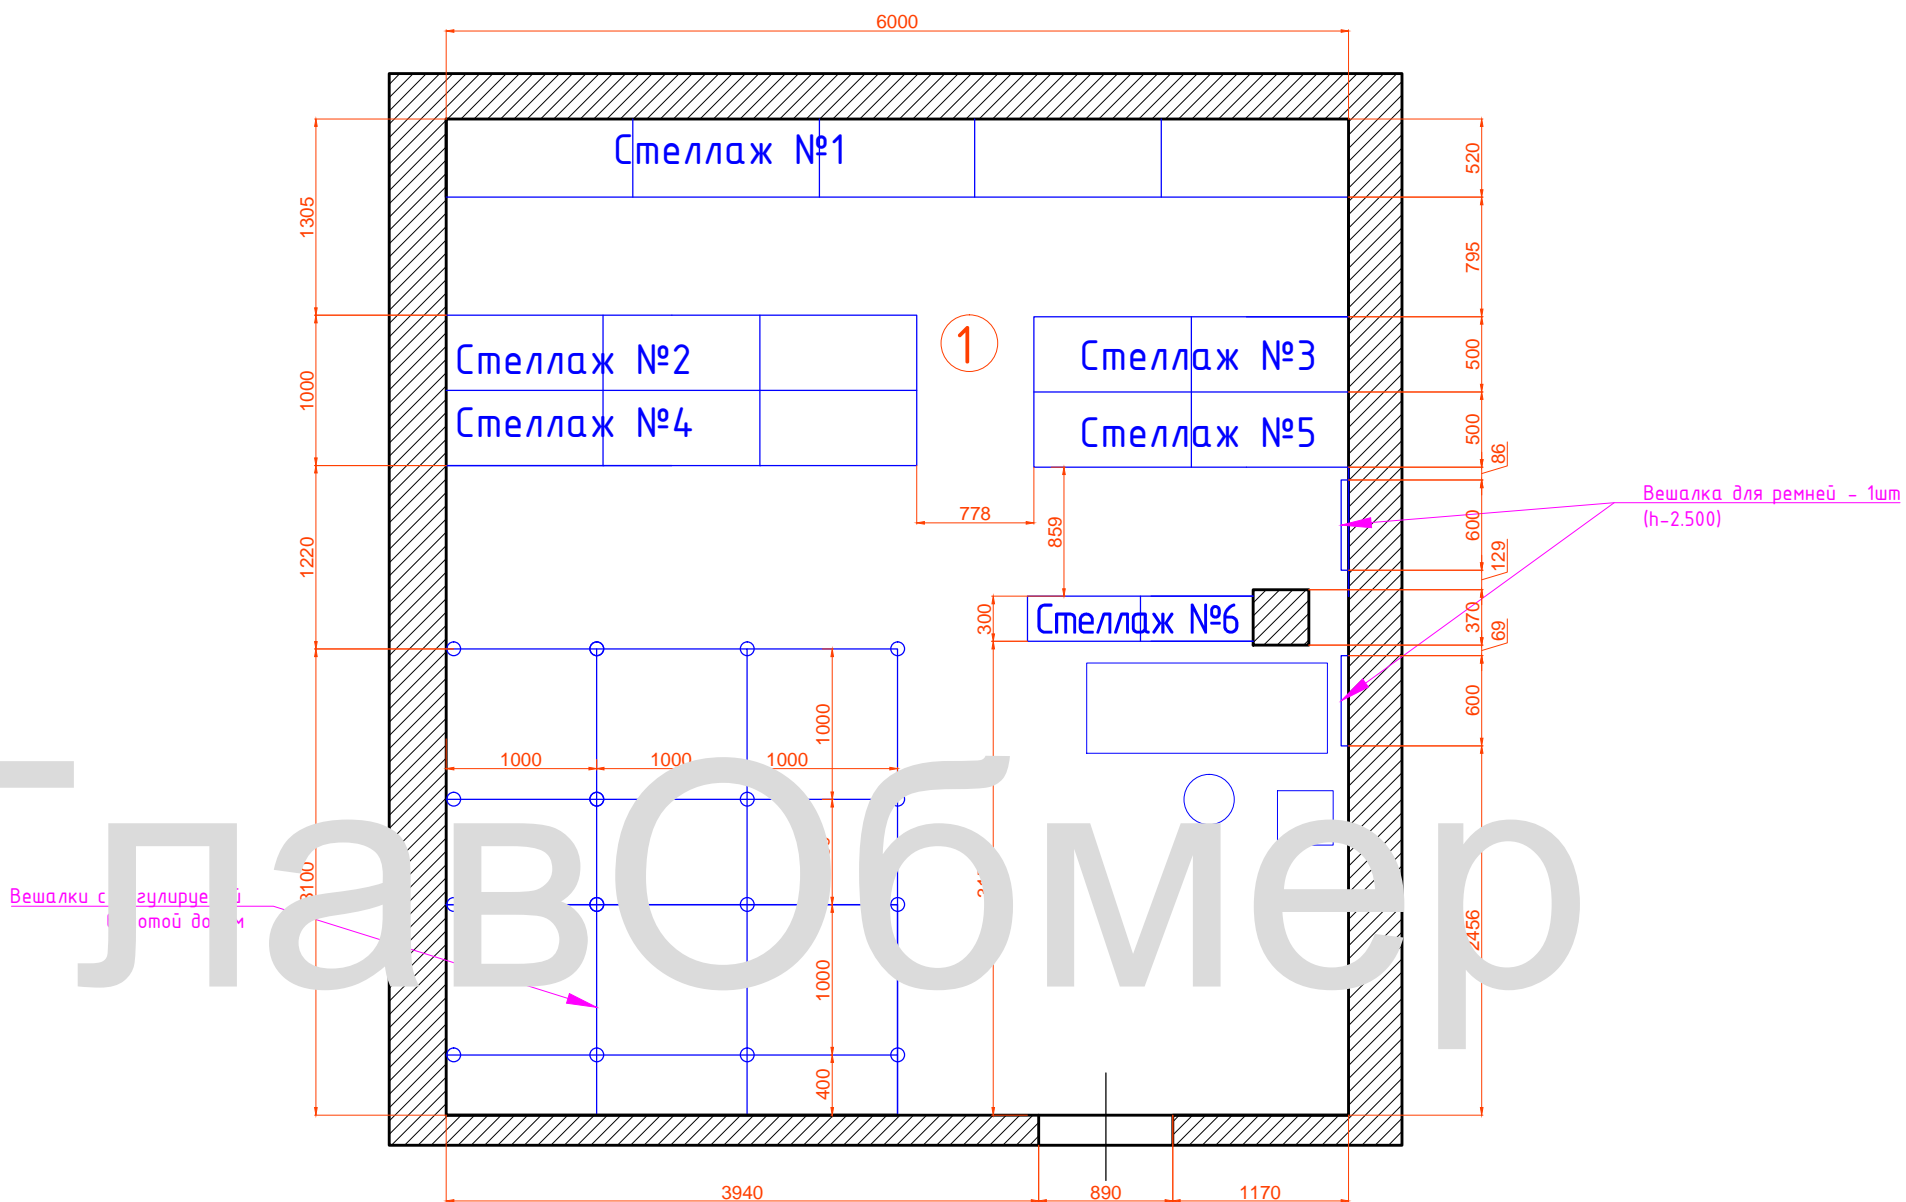

ЦУМ
Технический этаж (склад)

Складское оборудование склада

Стеллаж №1

Стеллаж №2

Стеллаж №3

Стеллаж №4

Стеллаж №5

Стеллаж №6

"ГлавоОбмер"

Телефон: +7 (499) 390-05-57

Почта: G-OBMER@ya.ru

Сайт: www.Obmery-Zamery.ru

Экспликация помещений

Номер помещения	Площадь помещения фактическая, м ²	Примечание
1	39,61	
Общая	39,61	