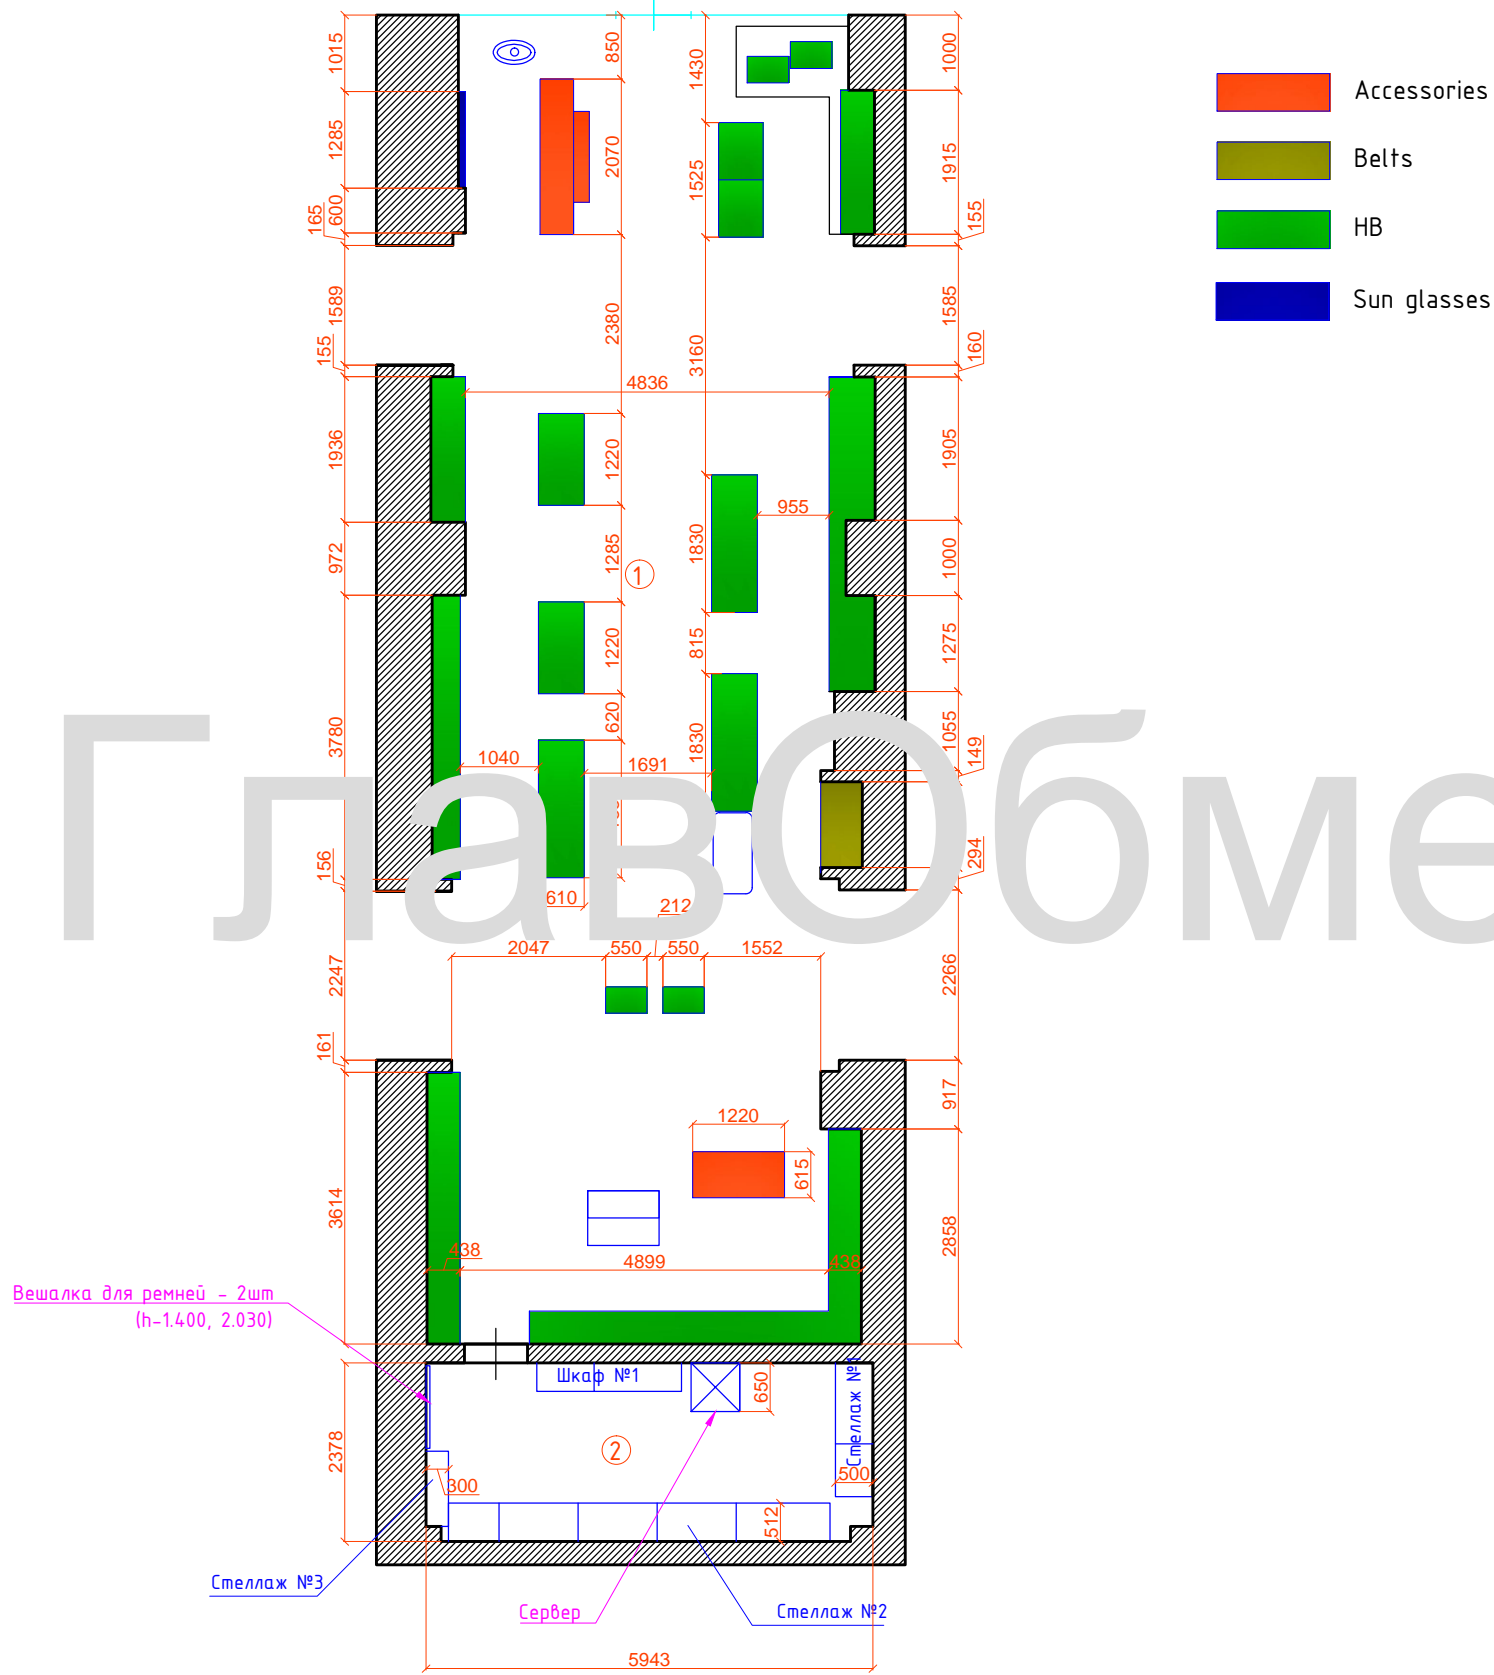

ЦУМ Первый этаж

“ГлавОбмер”
Телефон: +7 (499) 390-05-57
Почта: G-OBMER@ya.ru
Сайт: www.Obmery-Zamery.ru