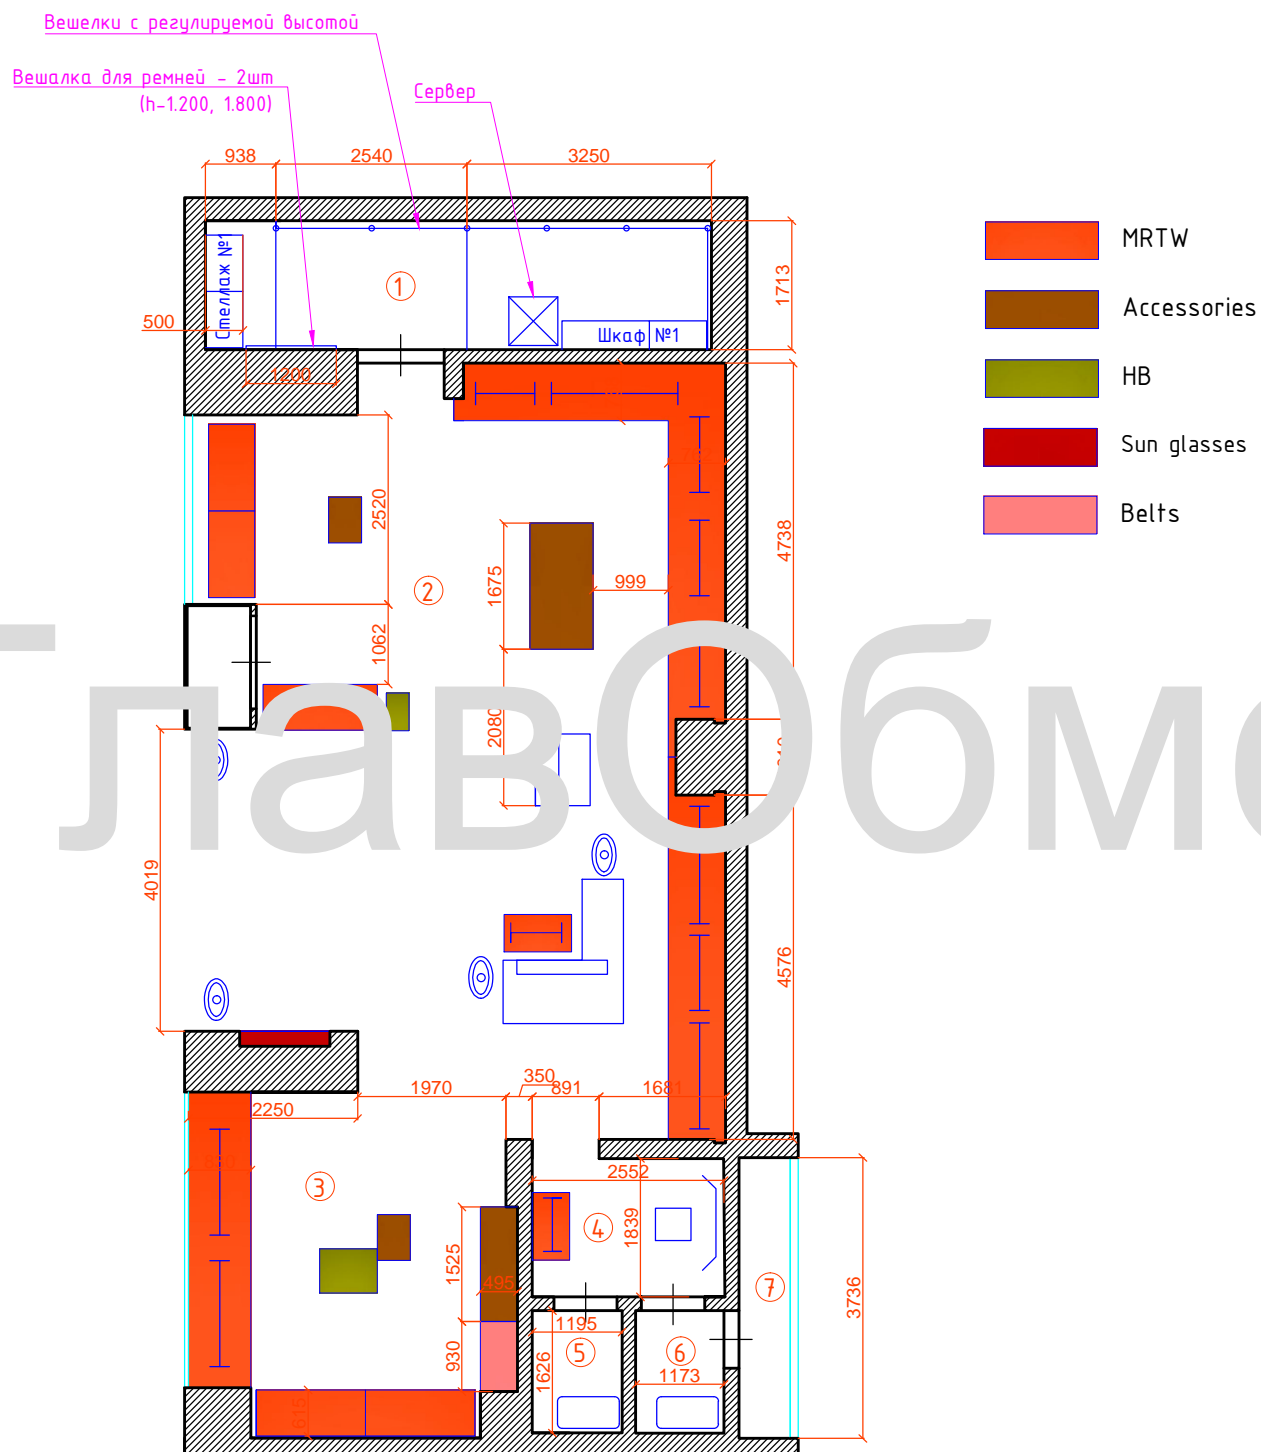

## ЦУМ Второй этаж

## Складское оборудование 2-го этажа

Экспликация помещений

Номер помещения	Площадь помещения в кв.м.	Примечание
1	11,53	
2	66,04	
3	19,26	
4	4,93	
5	1,94	
6	1,91	
7	2,95	
Общая	108,56	