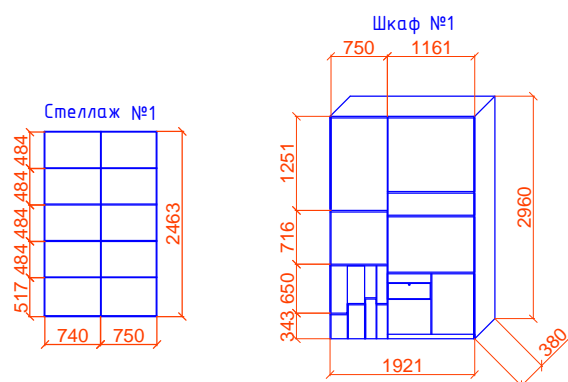

## ЦУМ Второй этаж

## Складское оборудование 2-го этажа

Экспликация помещений

Номер помещения	Площадь помещения в кв.м.	Примечание
1	11,53	
2	66,04	
3	19,26	
4	4,93	
5	1,94	
6	1,91	
7	2,95	
Общая	108,56	