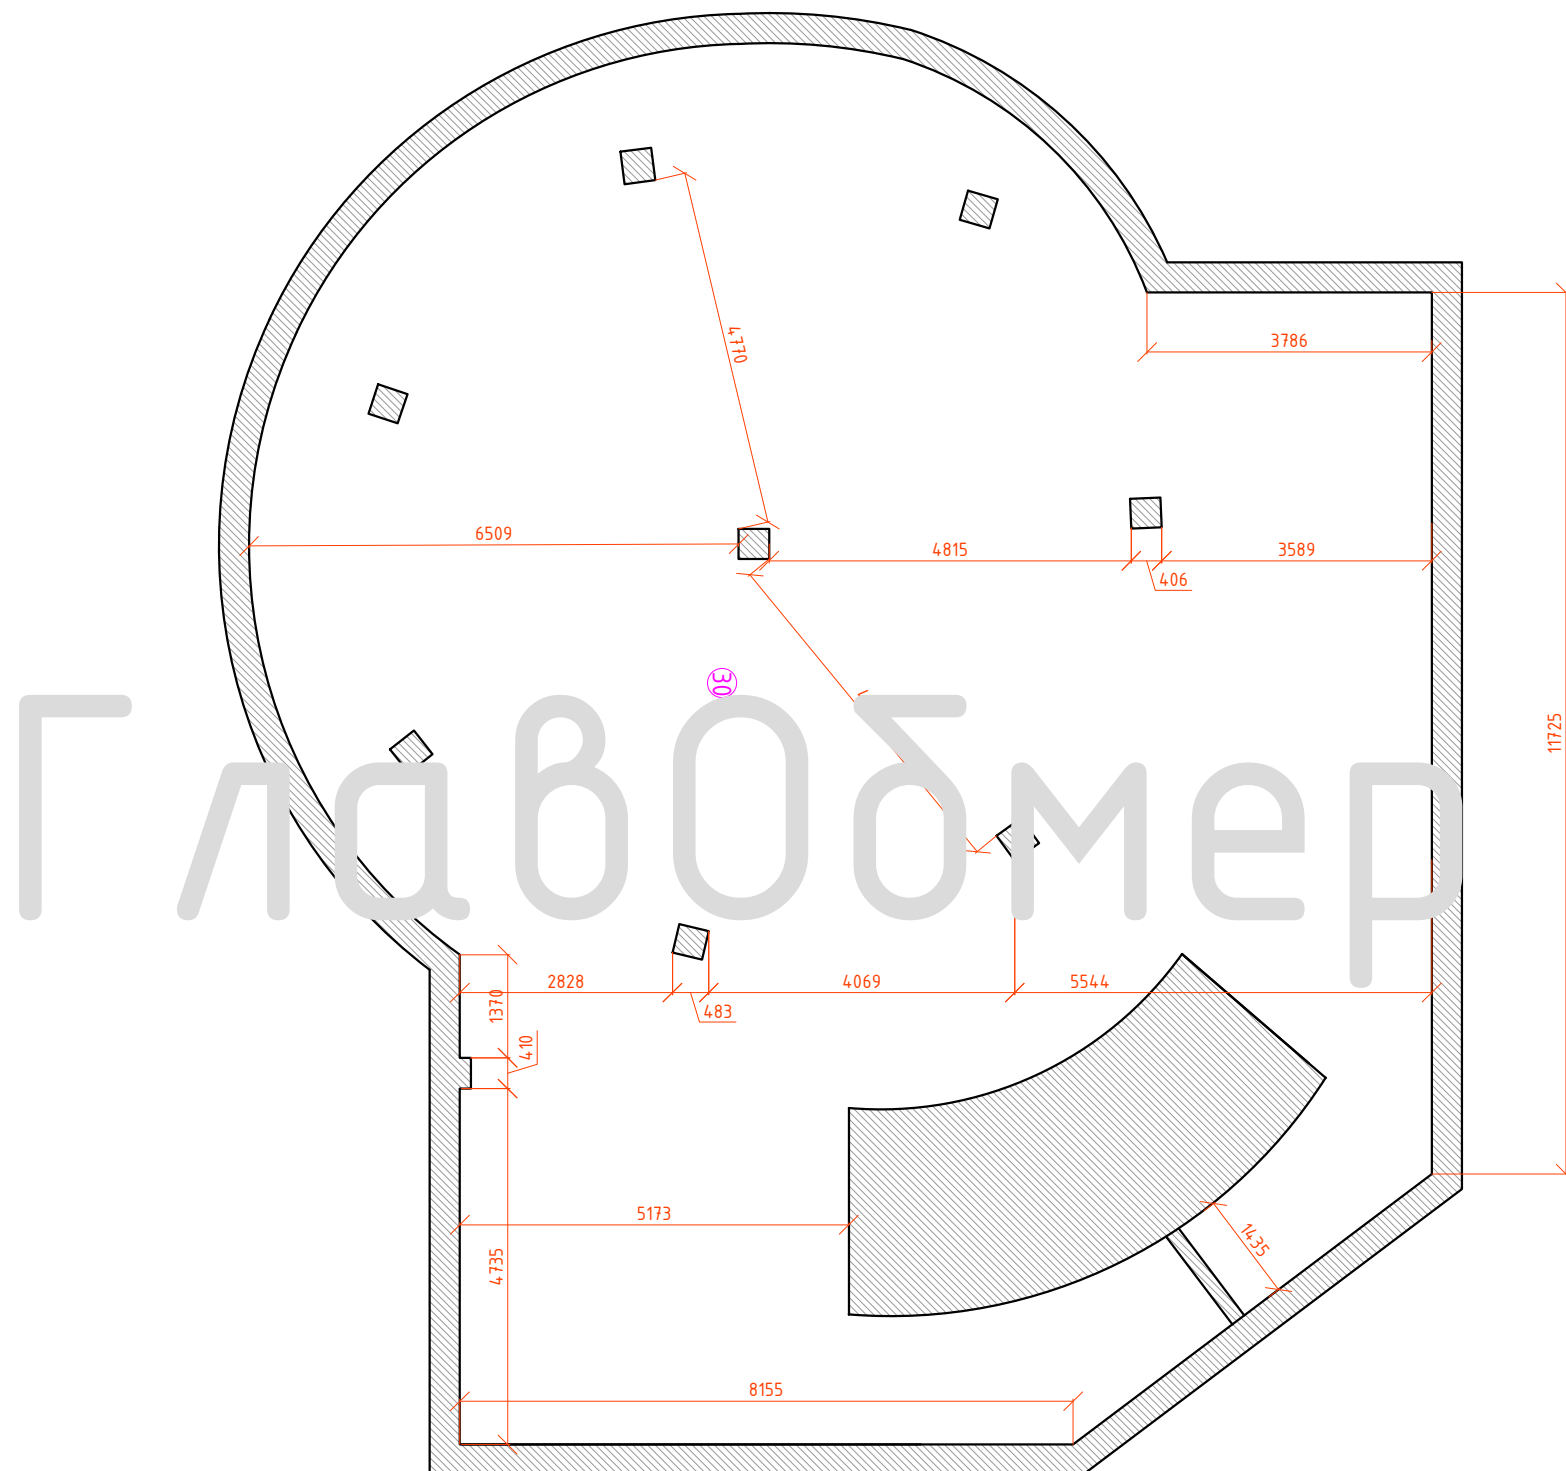

Адрес: Московская область,
г.Железнодорожный, План 3 этажа
М1:100

Экспликация помещений

Номер помещения	Площадь помещения фактическая, м ²	Примечание
30	216,67	Эксплуатируемая кровля
Общая	216,67	

"ГлавОбмер"
Телефон: +7 (499) 390-05-57
Почта: G-OBMER@ya.ru
Сайт: www.Obmery-Zamery.ru