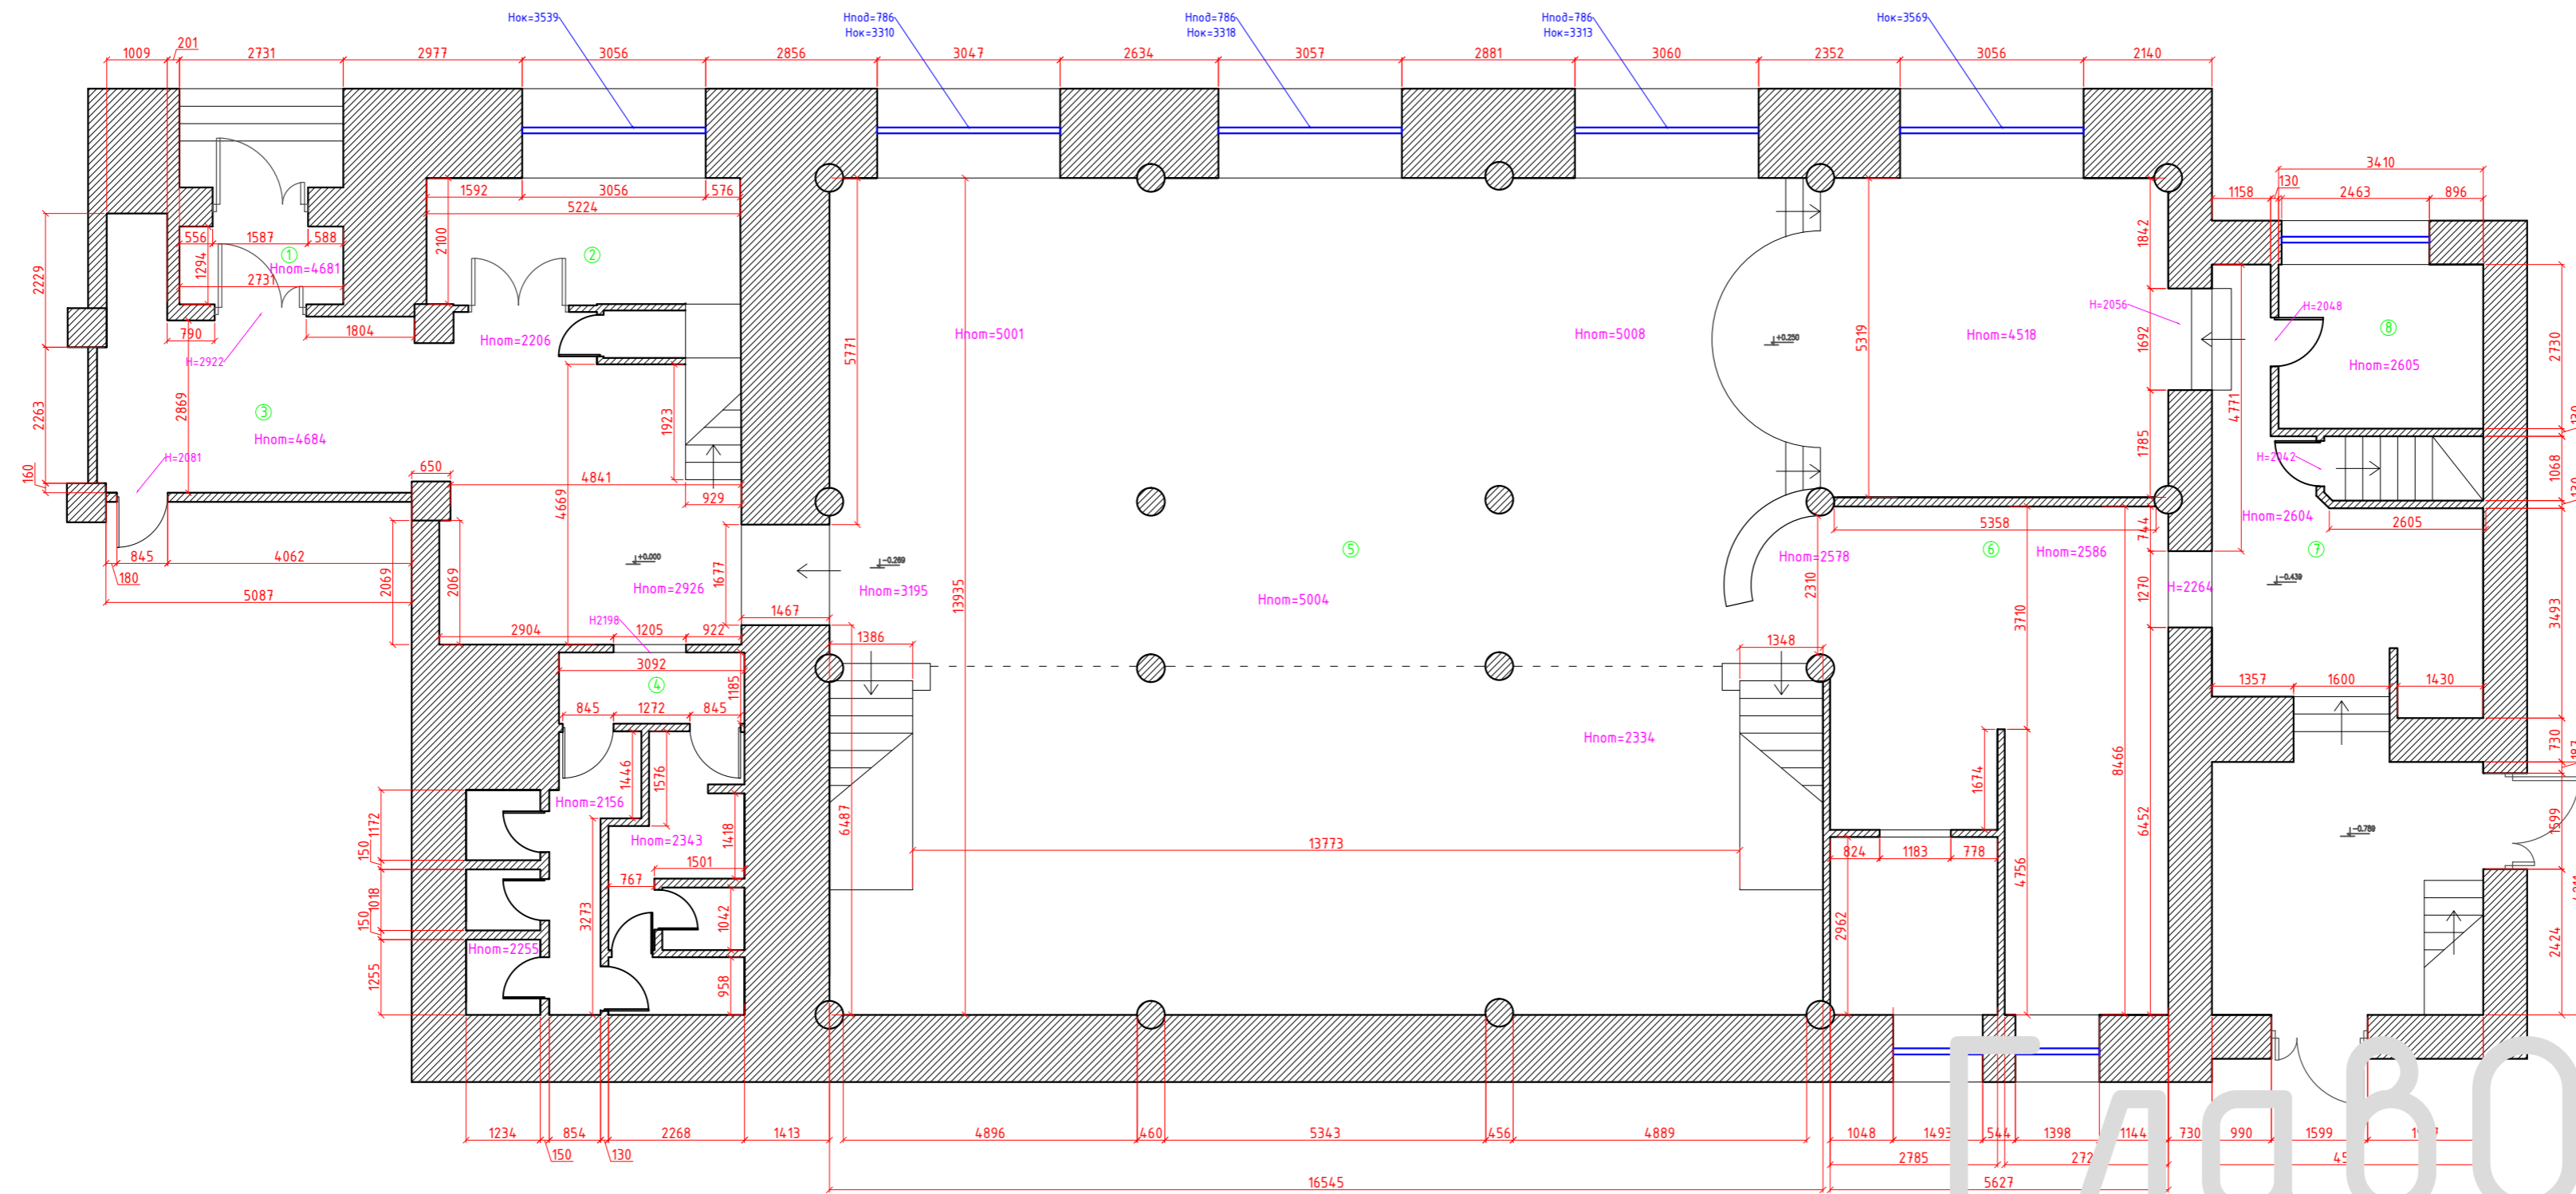

Обмерный план  
г. Москва  
Масштаб 1:100, формат А2  
1 этаж

Экспликация помещений

Номер помещения	Площадь помещения фактическая, м <sup>2</sup>	Площадь помещения по БТИ, м <sup>2</sup>
1	3.37	
2	10.87	
3	42.32	
4	24.47	
5	250.64	
6	47.56	
7	19.37	
8	9.31	
Общая	408.21	