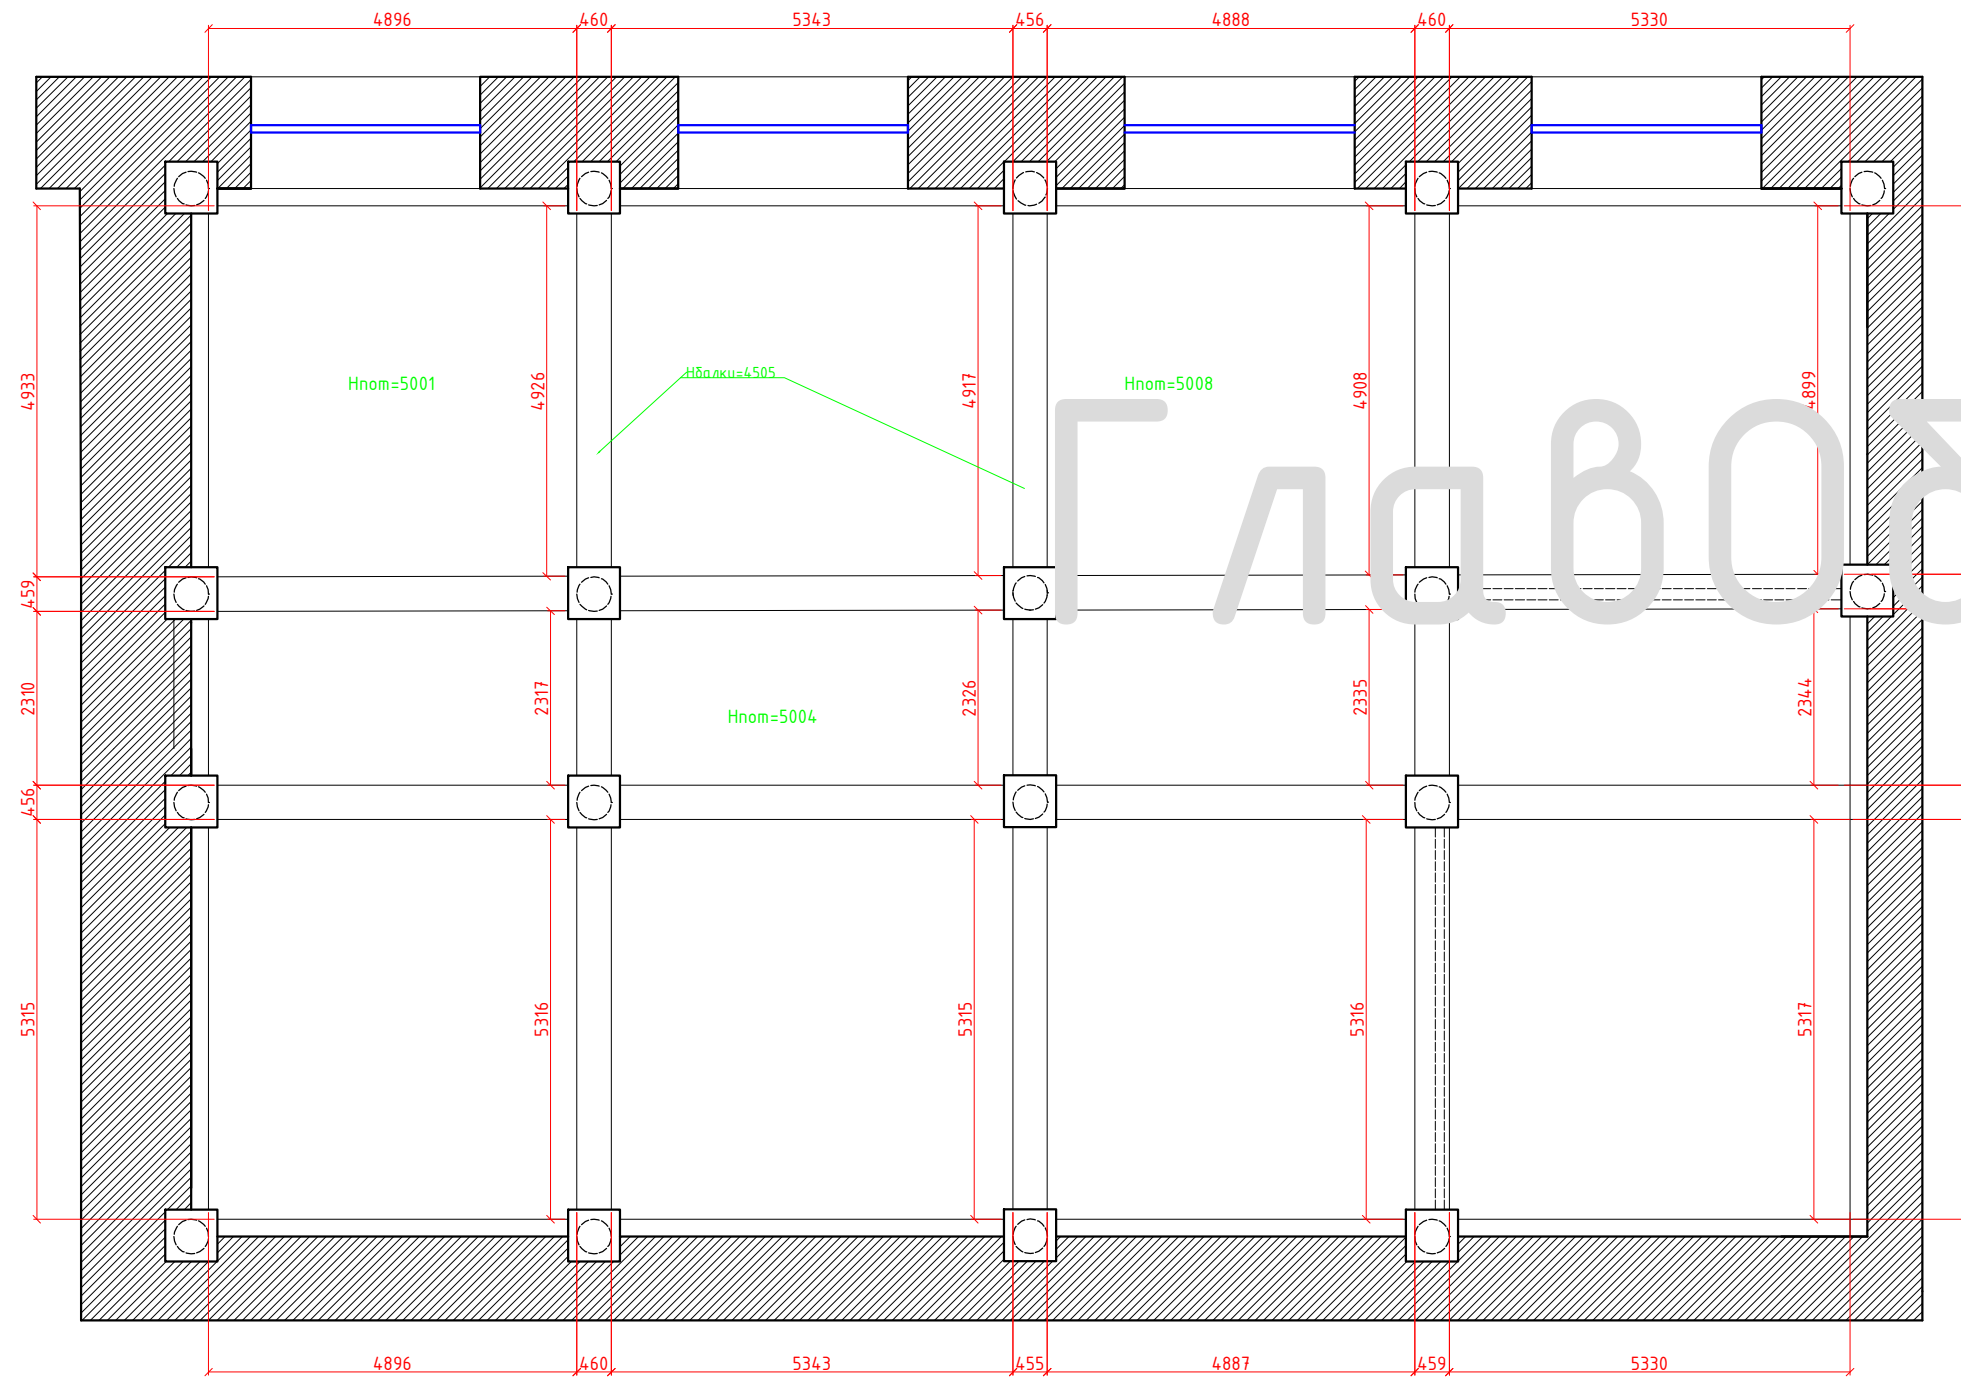

Обмерный план  
г. Москва  
Масштаб 1:100, формат А2  
План потолка

Г л а в о б м е р

"ГлавОбмер"  
Телефон: +7 (499) 390-05-57  
Почта: G-OBMER@ya.ru  
Сайт: www.Obmery-Zamery.ru