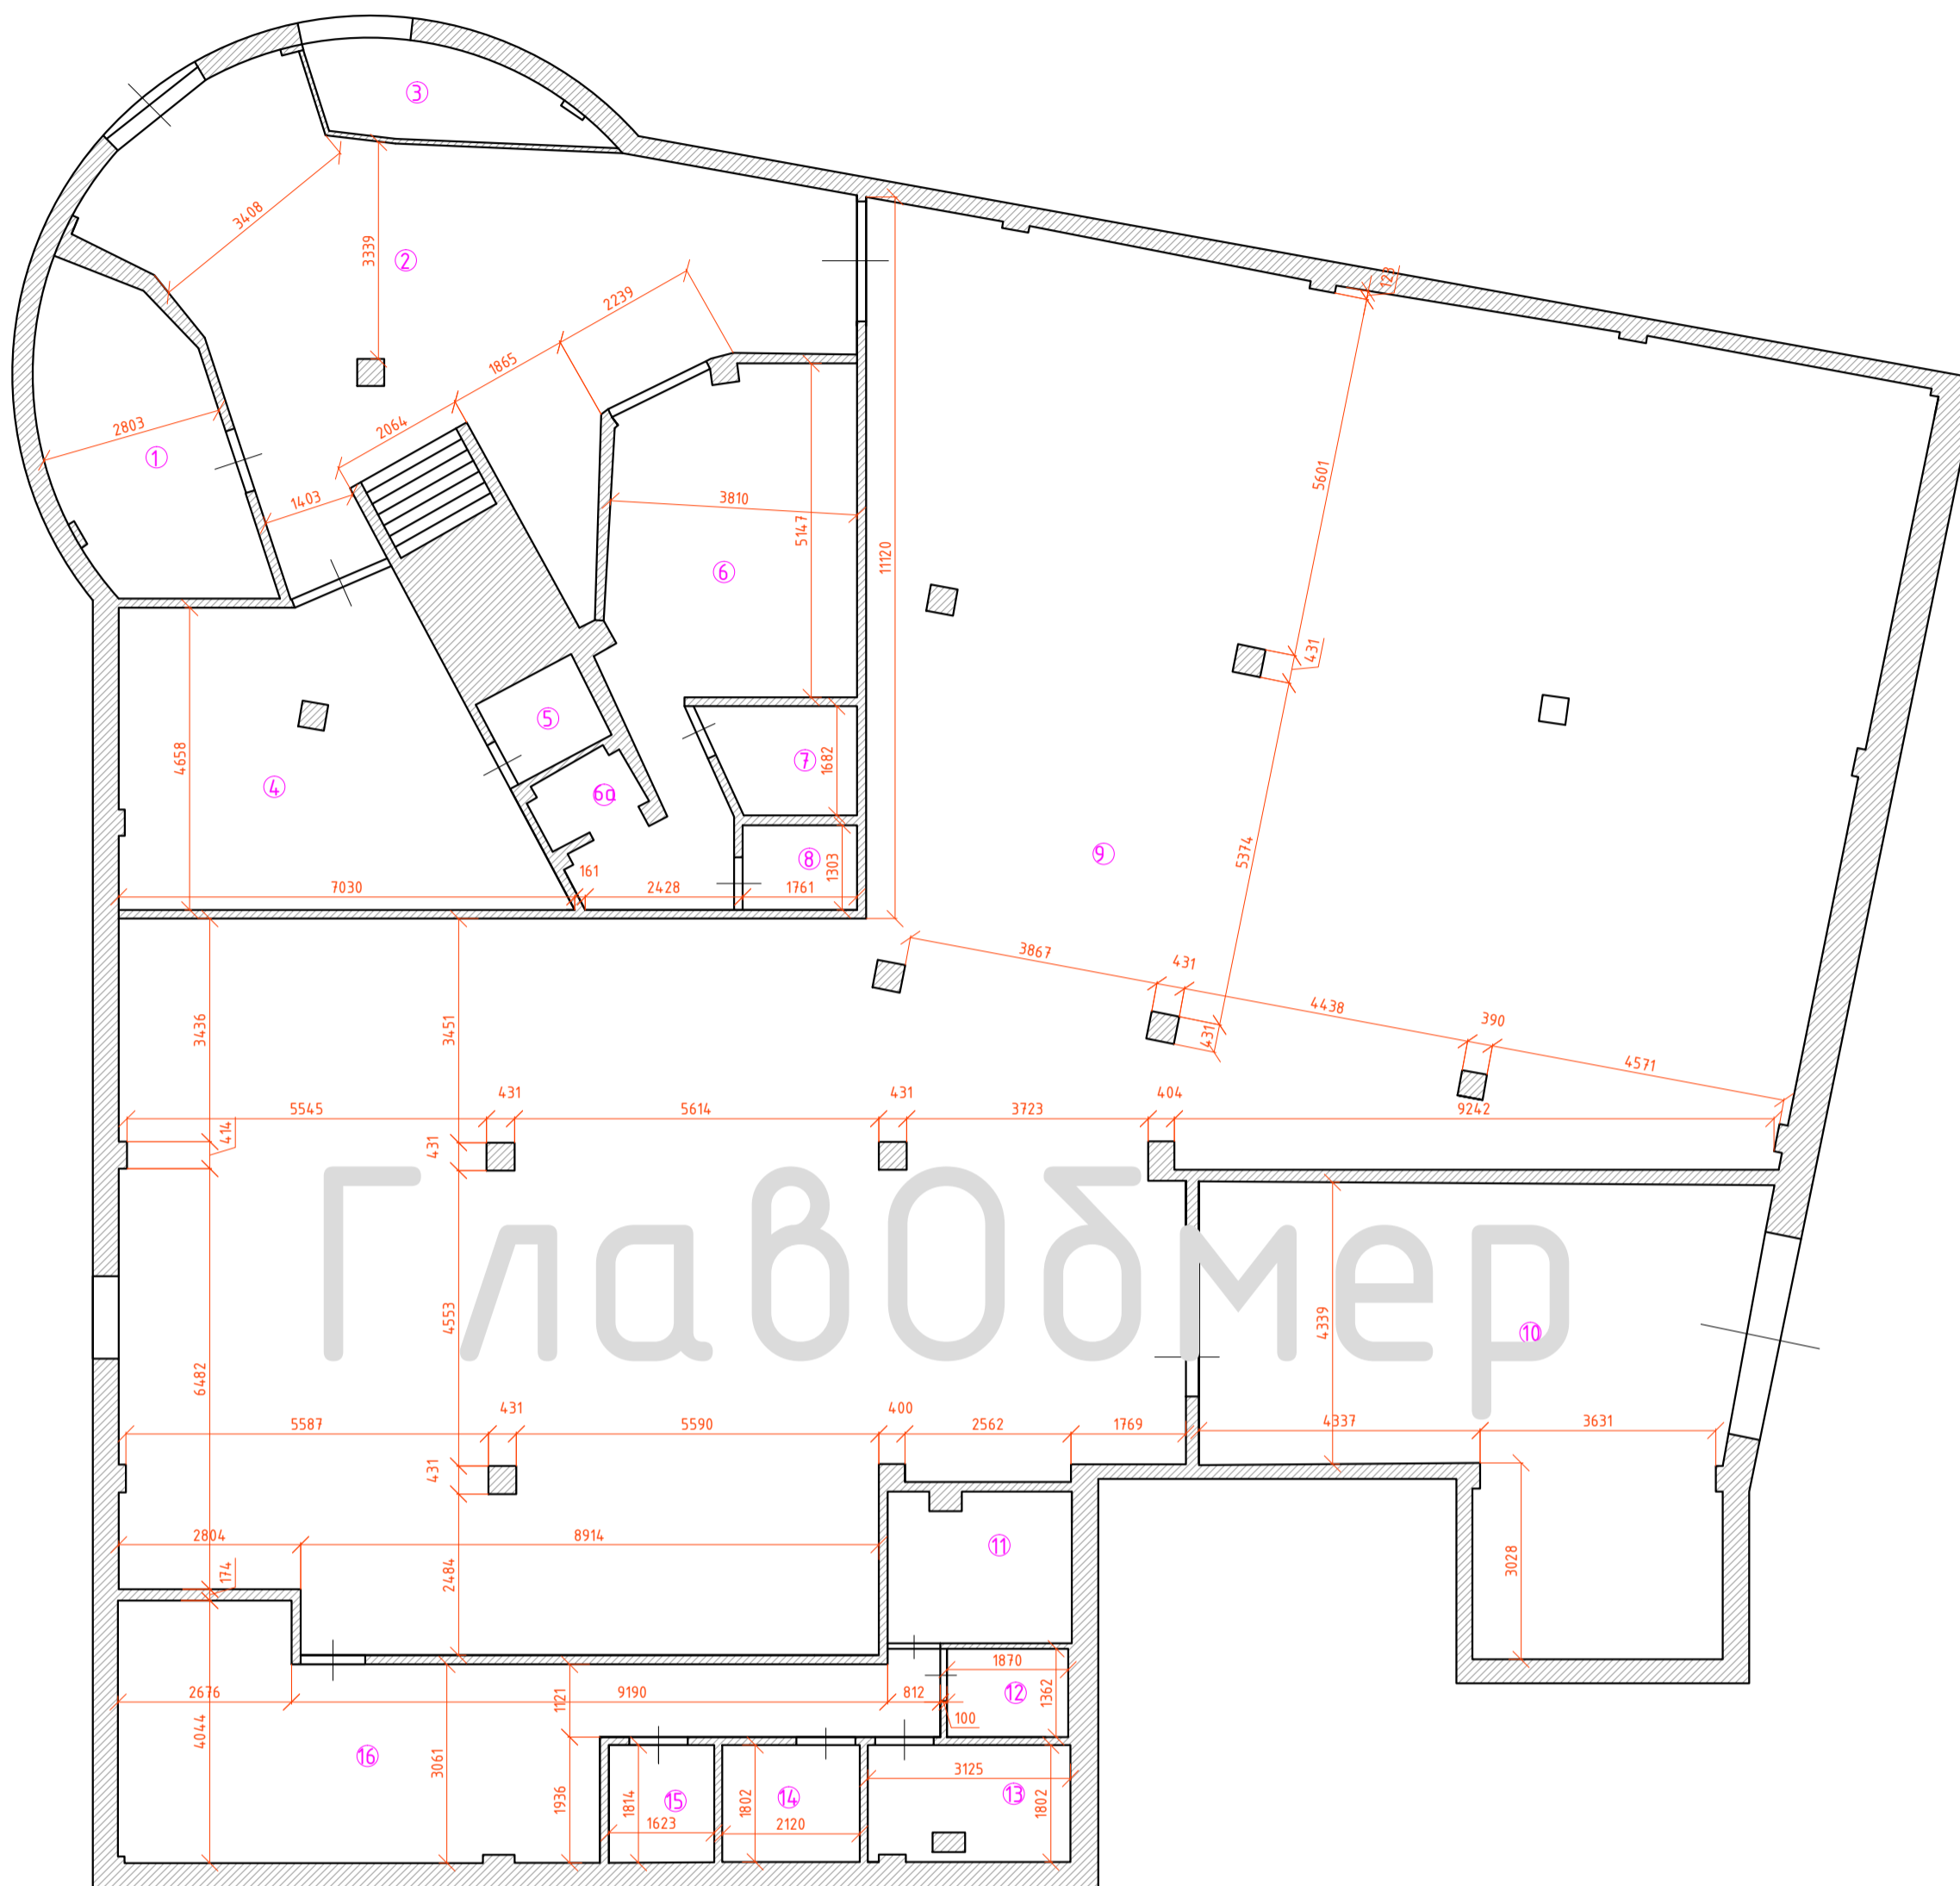

Адрес: Московская область,  
г.Железнодорожный, План 1 этажа  
М1:100

“ГлавОбмер”  
Телефон: +7 (499) 390-05-57  
Почта: G-OBMER@ya.ru  
Сайт: www.Obmery-Zamery.ru

Экспликация помещений

Номер помещения	Площадь помещения фактическая, м <sup>2</sup>	Примечание
1	13,02	Торговое помещение
2	52,42	Холл
3	5,38	Комната охраны
4	27,35	Торговое помещение
5	2,30	Санузел
6	24,05	Торговое помещение
6а	1,82	Санузел
7	3,59	Торговое помещение
8	2,29	Торговое помещение
9	357,57	Торговое помещение
10	48,20	Склад
11	6,48	Техническое помещение
12	2,55	Техническое помещение
13	5,43	Техническое помещение
14	3,82	Техническое помещение
15	2,94	Санузел
16	31,37	Техническое помещение
Общая	590,58	

Оборудование: дальномер Leica disto x310